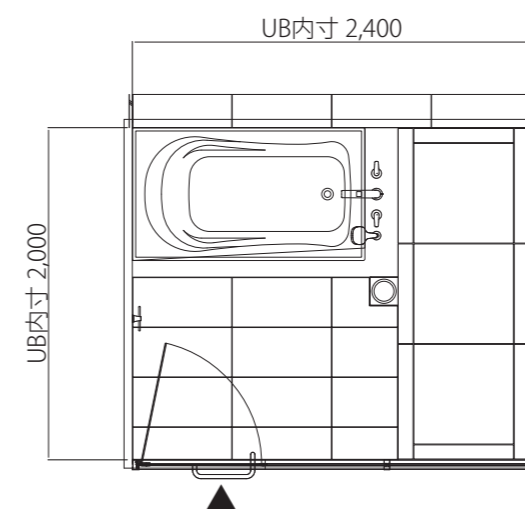

岩盤浴で癒される

■本体

- 床: ネーム グリベルジ(ZC-0815)
- 壁: ネーム グリベルジ(ZC-0815)*
- 浴槽デッキ・エプロン: 人造大理石(ラバロックII)
- 天井: デザインシート(PRE-290)貼
- 岩盤浴: 天照石、御影石(インパラブラック)
- ドア: テンパドア
- 配管、組立金具、他部材

■システムバス内寸

2,000mm×2,400mm

■設備機器

- WELLAND浴槽(Sharm1400)
ノーマル、ワンプッシュ排水栓*
- ダウンライト照明(AD40452L)*
- 間接照明
- Hansgrohe タリス E 4ホールリム付式
バス混合水栓(71748000・13244180)*
- ニッチ棚
- タオルリング(S3219TRCH)*
- ミスト機能付換気扇(UV-271BZ5-MS)