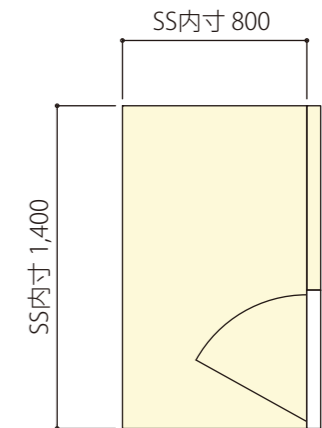

シャワー室にも デザインと機能を詰め込んで

■システムシャワー内寸

800mm×1,400mm

■本体

床:200角タイル(SL-31N・SL-33N)貼
壁:200角タイル(SPKC-200/B1001)貼*
天井:パネル
腰上FIX付テンパドア
配管、組立金具、他部材

■設備機器

LEDダウンライト照明
オーバーヘッドシャワーセット*
シャワーシート*
化粧棚
手すり型600
その他設備部品

シンプルなシャワーユニット。