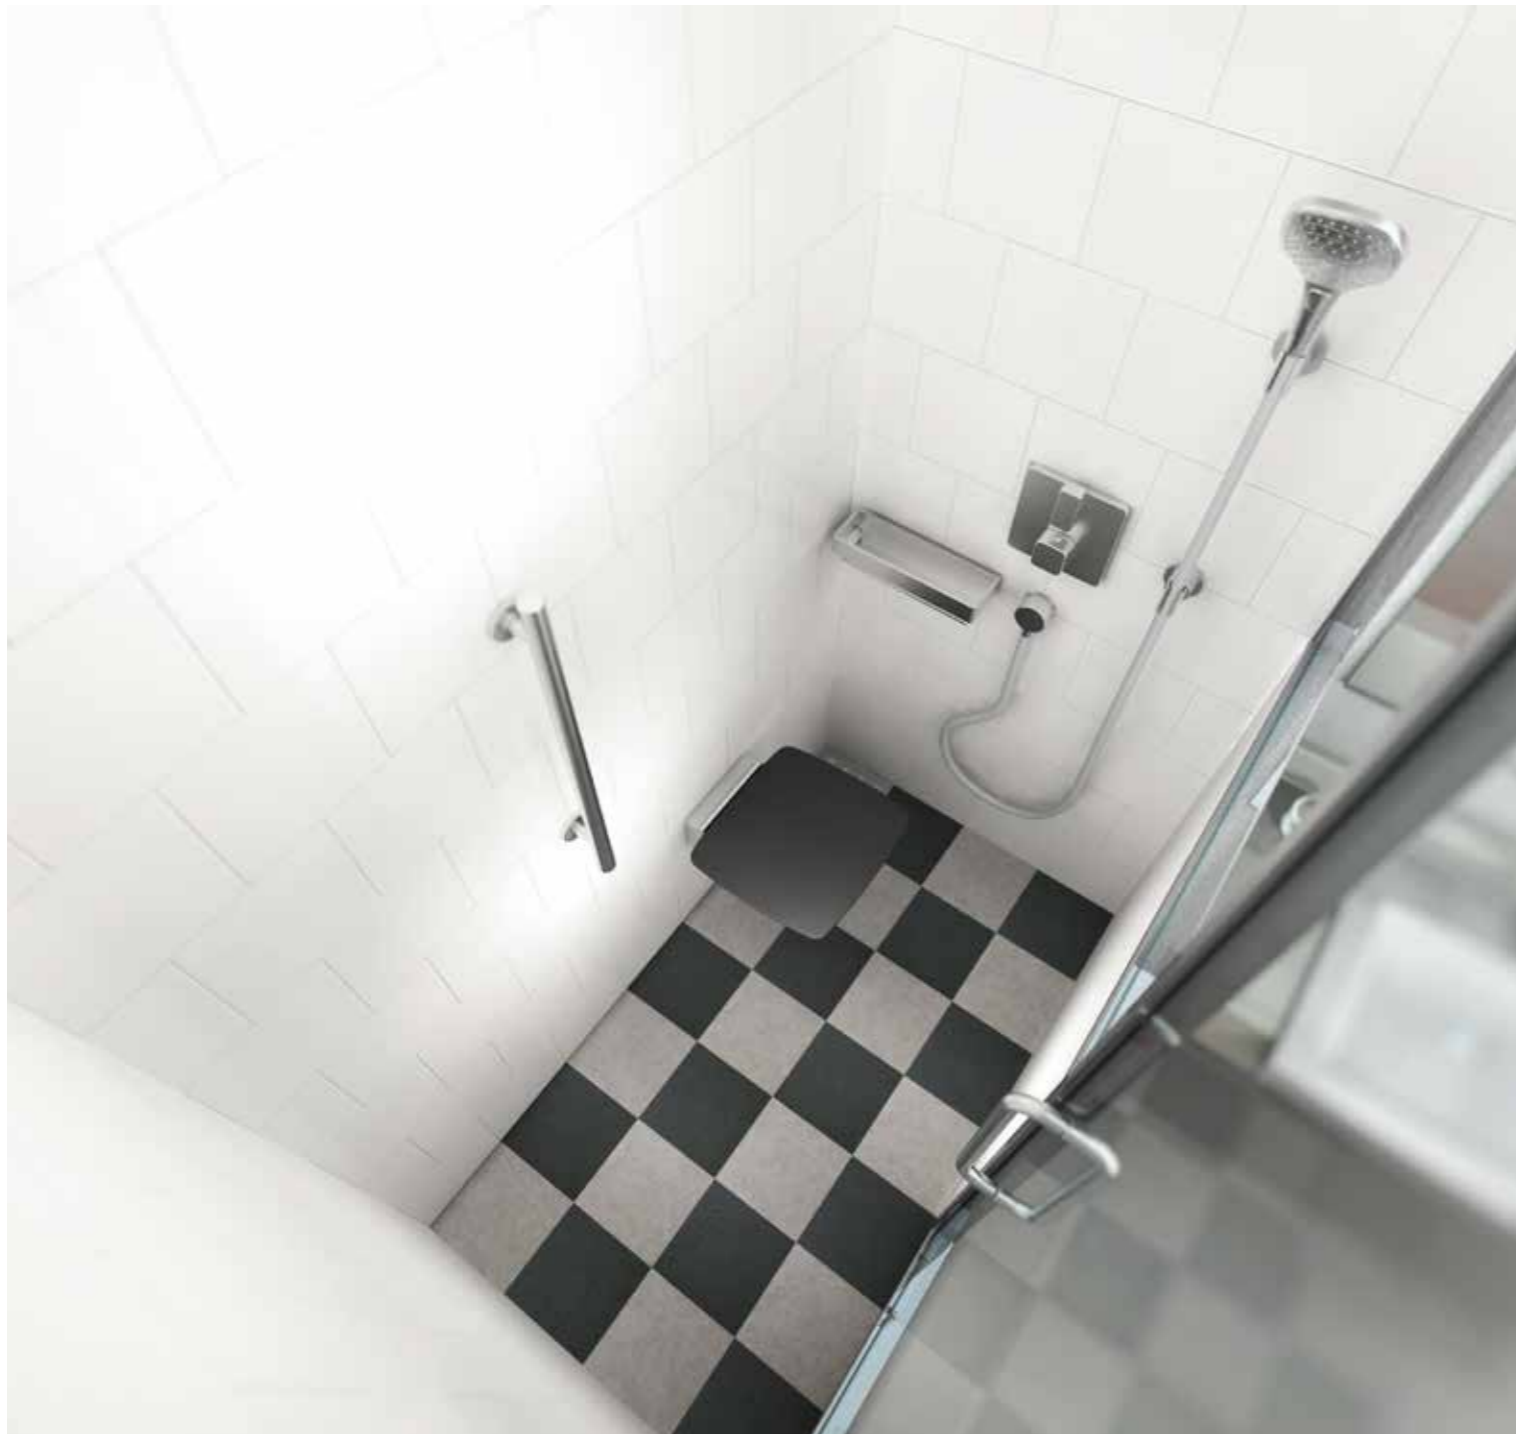

シャワー室にも デザインと機能を詰め込んで

■システムシャワー内寸

800mm×1,400mm

■本体

床:200角タイル(SL-31N・SL-33N)貼
壁:200角タイル(SPKC-200/B1001)貼*
天井:パネル
腰上FIX付テンパドア
配管、組立金具、他部材

■設備機器

LEDダウンライト照明
オーバーヘッドシャワーセット*
シャワーシート*
化粧棚
手すり型600
その他設備部品

シンプルなシャワーユニット。

オーバーヘッドシャワー、折りたたみできるシャワーシートなど
デザイン性と機能を両立した設備をセレクトしました。

※*印が付いたものは設備オプションページ掲載外品