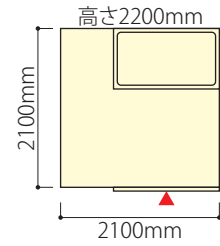

- 1400×800サイズのFRP製浴槽(ステップ付)を設置
- 浴槽2方エプロン仕様

浴槽:FRP製 FP-1482 ホワイト
ポップアップ排水栓 バーグリップ無し

床:FRP製
ライトブラウン

壁:ハイグレードパネル
カオルヒノキライト

主な仕様

床 FRP製
ライトブラウン

ハイグレードパネル
カオルヒノキライト

LED薄型照明

スライドシャワーフック

サーモシャワー水栓

ステンレス化粧棚

天井換気扇

三枚引き戸

※画像はCGで製作した参考イメージです。
実物とはディテール、質感、設備などが異なる場合があります。

※システムバスの仕様については
必ずお見積書、承認図をご確認ください。

※この資料はダイワ化成(株)の著作物です。
二次利用や、プラン、デザインの流用はご遠慮ください。