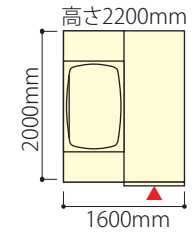

- 1200×800サイズのFRP製浴槽を設置
- 浴槽デッキカウンター仕様

アクセント壁:ハイグレードパネル
ムーンシャドウ

浴槽:FRP製 FP-1280B ホワイト
ポップアップ排水栓 バーグリップ付き

床:FRP製
ミディアムグレー

壁三面:ハイグレードパネル
フロストホワイト

主な設備機器

サーモシャワー水栓

サーモ壁付定量浴槽水栓