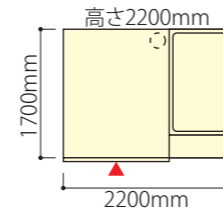

※画像はCGで製作した参考イメージです

- 1400×800サイズのFRP製浴槽を設置
- 支柱式リフト設置に対応(材工別途)

壁1面:ハイグレードパネル
カオリチークヨコ

浴槽:FRP製 FP-1480 ホワイト
ポップアップ排水栓 バーグリップ無し

※リフトは建物の柱、梁などに固定する必要があります。取付方法は種類によって異なります。

壁3面:ハイグレードパネル
ミリカストリームヨコ

床:FRP製
ミディアムグレー

主な仕様

床 FRP製
ミディアムグレー

壁1面 ハイグレードパネル
カオリチークヨコ

壁3面 ハイグレードパネル
ミリカストリームヨコ

LEDダウンライト照明

三枚引き戸

サーモシャワー水栓

サーモ壁付浴槽水栓