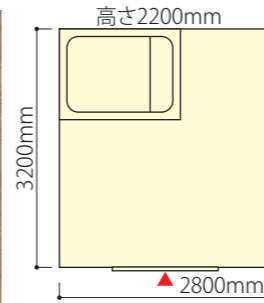

- 1600×1200サイズのFRP製大型浴槽を設置
- 洗い場4ヶ所
- 連続した手すりを設置

浴槽:FRP製 FP-1612 ホワイト
 ゴム栓 バーグリップ無しステップ付

壁:ハイグレードパネル
 カオリチークヨコ

床:FRP製
 ライトブラウン

主な仕様

床 FRP製
 ライトブラウン

壁 ハイグレードパネル
 カオリチークヨコ

LED薄型照明

スライドシャワーフック

サーモシャワー水栓

2ハンドルバス水栓

アクリル化粧棚

三枚引き戸

※画像はCGで製作した参考イメージです。
 実物とはディテール、質感、設備などが異なる場合があります。

※システムバスの仕様については
 必ずお見積書、承認図をご確認ください。

※この資料はダイワ化成(株)の著作物です。
 二次利用や、プラン、デザインの流用はご遠慮ください。