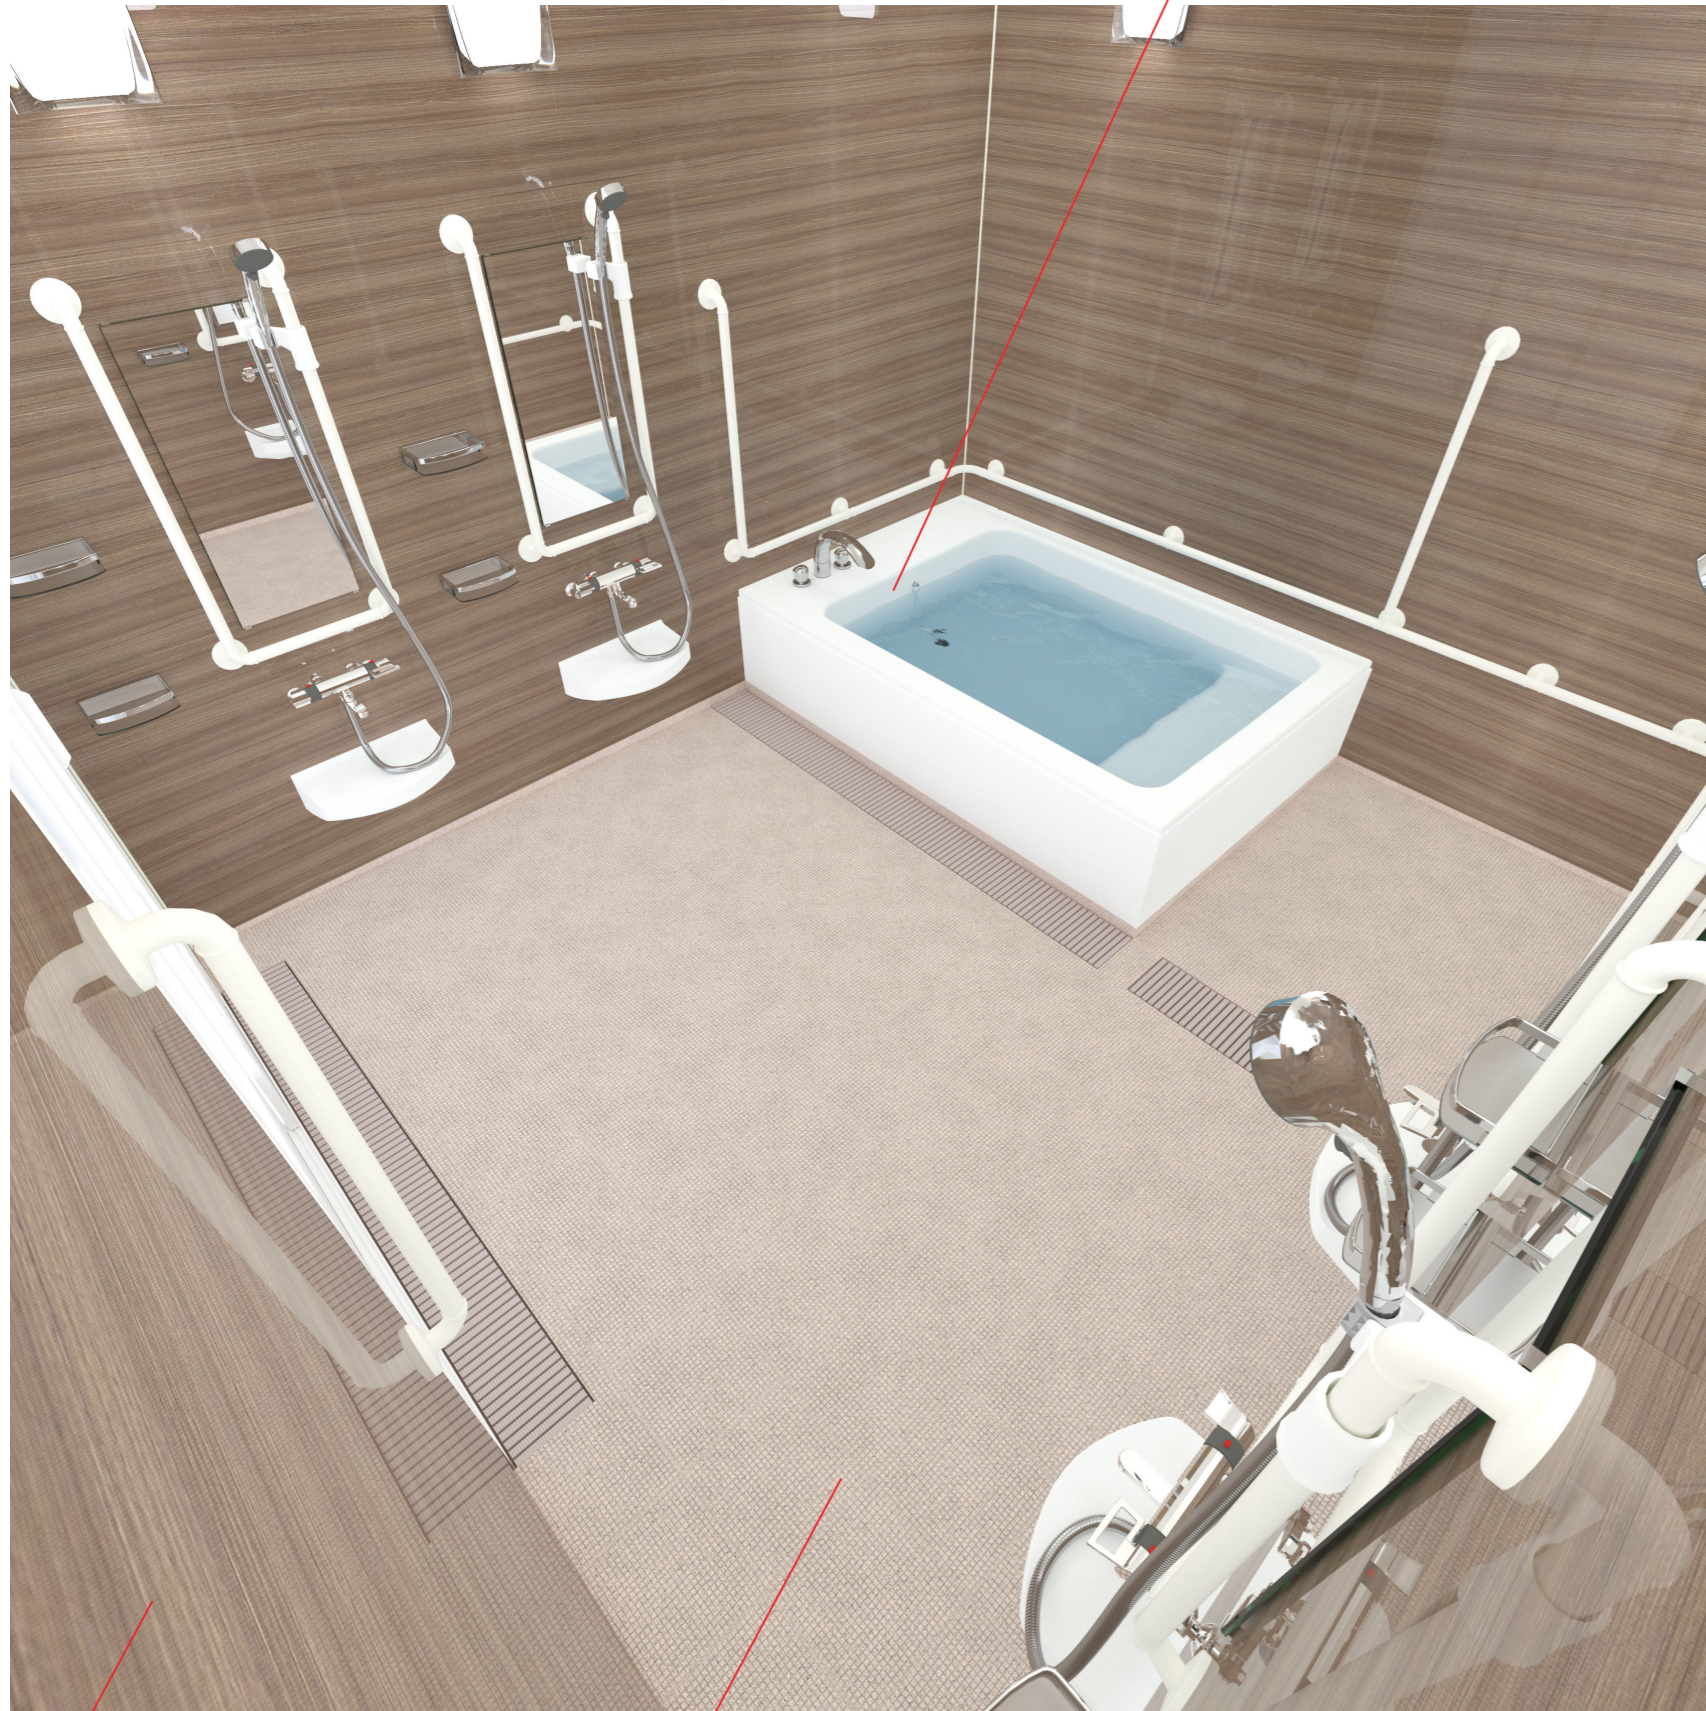

- 1600×1200サイズのFRP製大型浴槽を設置
- 洗い場4ヶ所
- 連続した手すりを設置

浴槽:FRP製 FP-1612 ホワイト
 ゴム栓 バーグリップ無しステップ付

壁:ハイグレードパネル
 カオリチークヨコ

床:FRP製
 ライトブラウン

主な仕様

床 FRP製
 ライトブラウン

壁 ハイグレードパネル
 カオリチークヨコ

LED薄型照明

スライドシャワーフック

サーモシャワー水栓

2ハンドルバス水栓

アクリル化粧棚

三枚引き戸

※画像はCGで製作した参考イメージです。
 実物とはディテール、質感、設備などが異なる場合があります。

※システムバスの仕様については
 必ずお見積書、承認図をご確認ください。

※この資料はダイワ化成(株)の著作物です。
 二次利用や、プラン、デザインの流用はご遠慮ください。