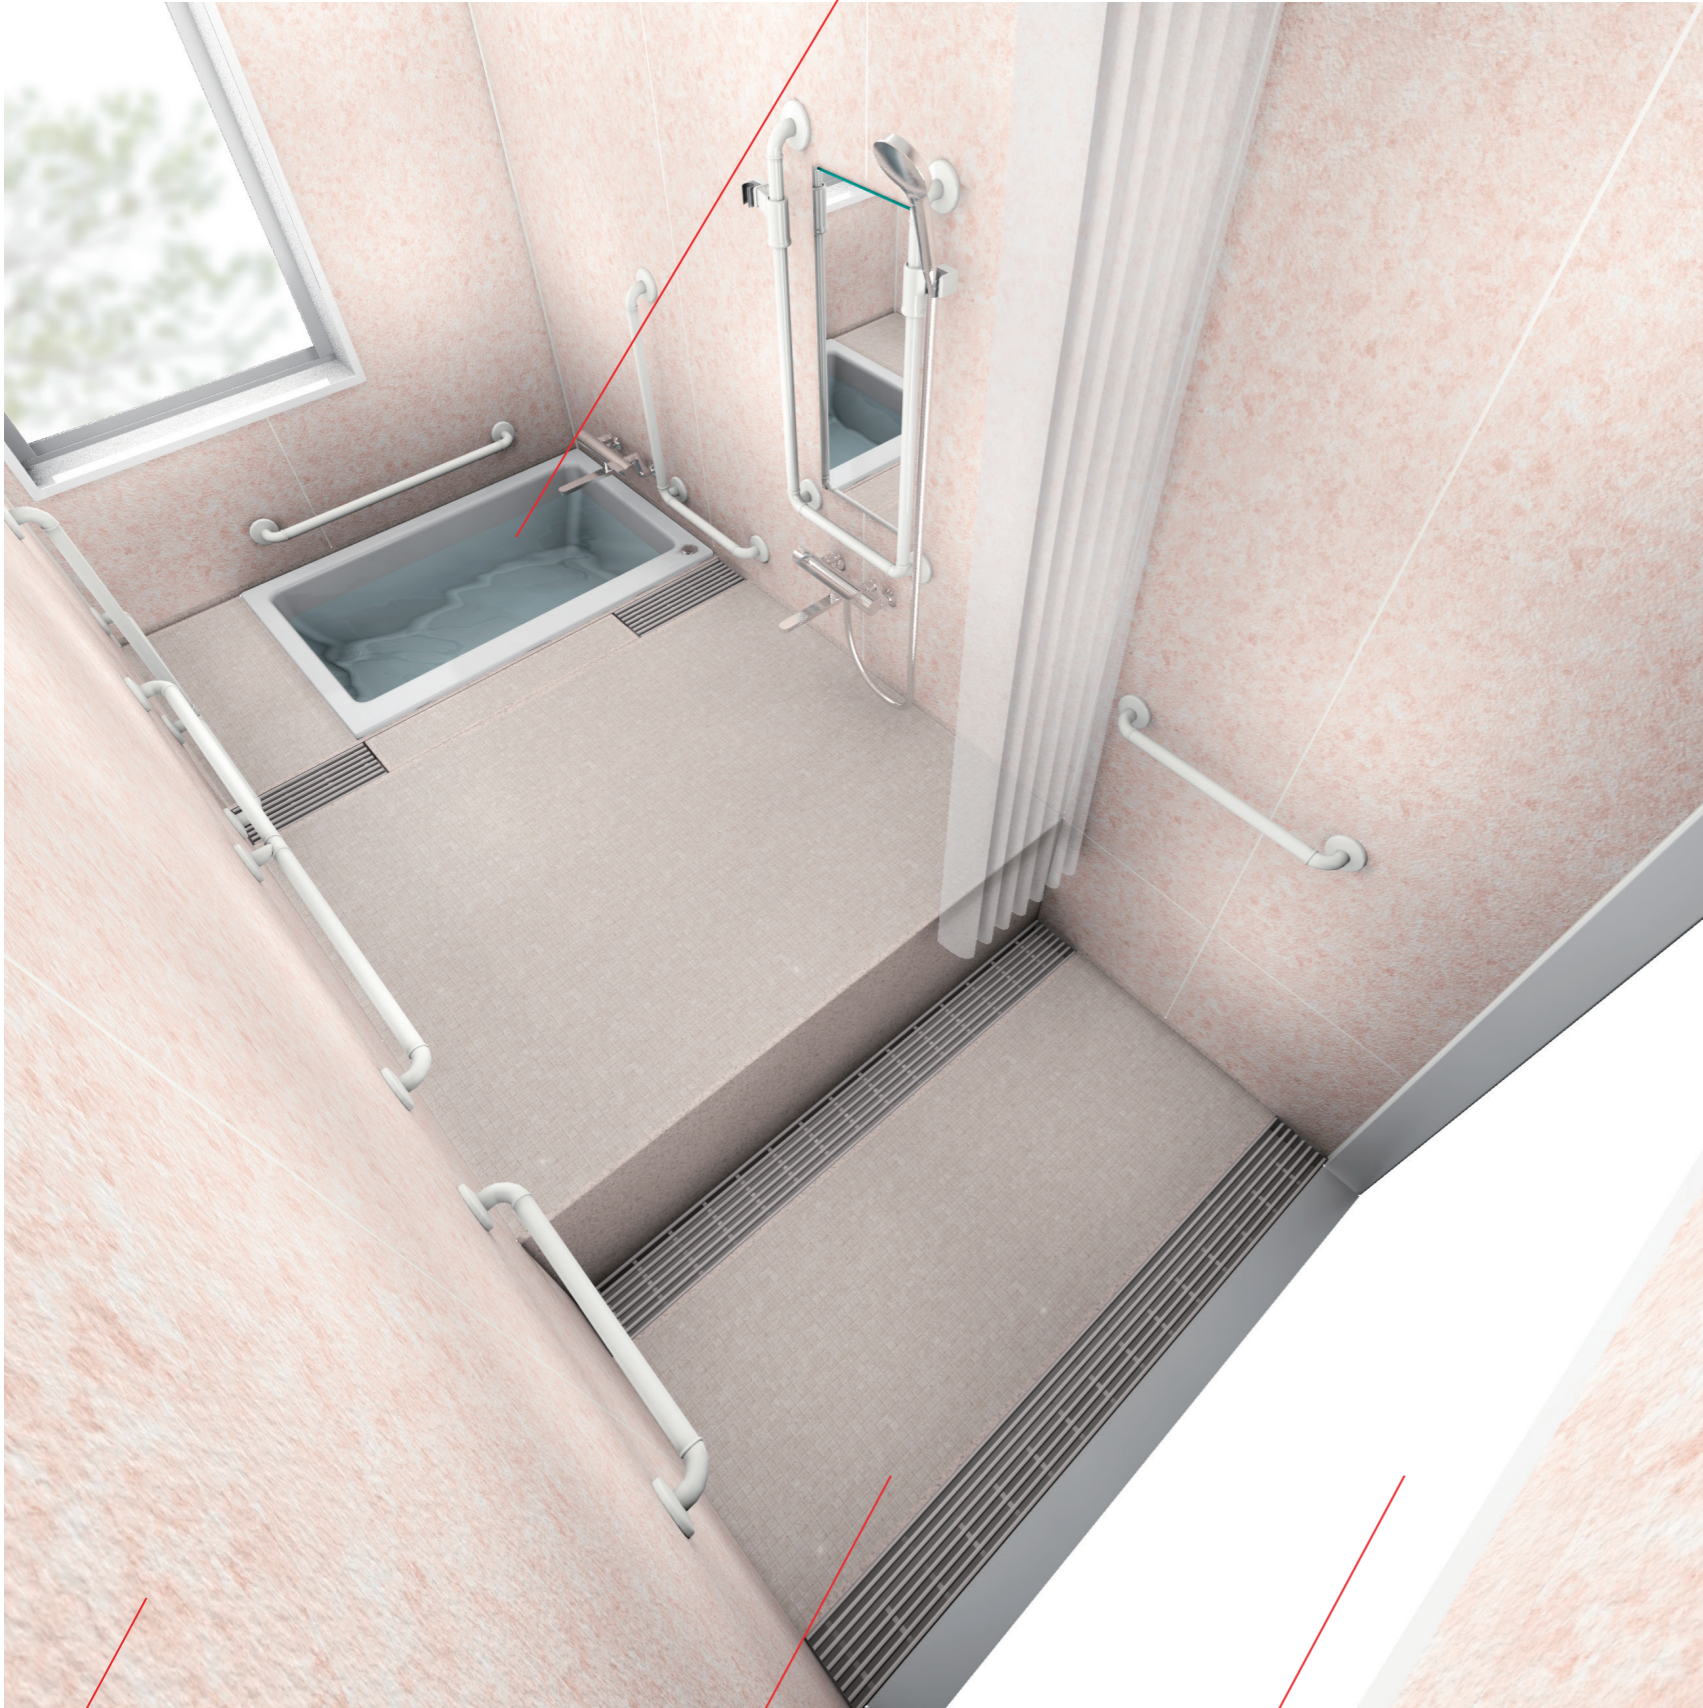

- 1200×800サイズのFRP製浴槽を設置
- またぎ最小限対応

浴槽:FRP製 FP-1280W ホワイト  
ゴム栓 バーグリップ無し

壁:スタンダードパネル  
エンボスピンク

床:バスナリアルデザイン貼り  
BNR3302

特注アルミ開口枠

### 主な仕様

床 バスナリアルデザイン  
BNR3302

壁 スタンダードパネル  
エンボスピンク

LED丸型照明

スライドシャワーフック

防湿ミラー-300\*700\*t5

サーモシャワー水栓

サーモ壁付浴槽水栓

どこでも手すり I型

どこでも手すり L型

※画像はCGで製作した参考イメージです。  
実物とはディテール、質感、設備などが異なる場合があります。

※システムバスの仕様については  
必ずお見積書、承認図をご確認ください。

※この資料はダイワ化成(株)の著作物です。  
二次利用や、プラン、デザインの流用はご遠慮ください。