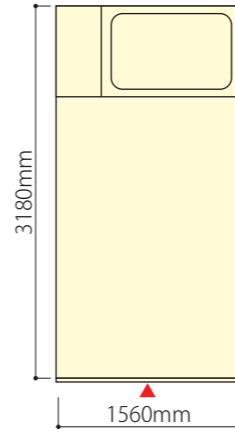

- 1200×800サイズのFRP製浴槽を設置
- またぎ最小限対応

浴槽:FRP製 FP-1280W ホワイト  
ゴム栓 バーグリップ無し

壁:スタンダードパネル  
エンボスピンク

床:バスナリアルデザイン貼り  
BNR3302

特注アルミ開口枠

### 主な仕様

床 バスナリアルデザイン  
BNR3302

壁 スタンダードパネル  
エンボスピンク

LED丸型照明

スライドシャワーフック

防湿ミラー-300\*700\*t5

サーモシャワー水栓

サーモ壁付浴槽水栓