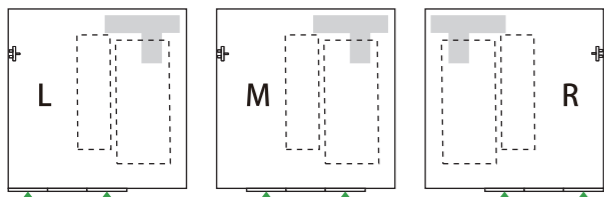

●機械浴槽の設置に対応(材工別途)

※画像はCGで製作した参考イメージです

床

FRP製
ミディアムグレー

FRP製
ライトブラウン

壁

スタンダードパネル
エンボスアイボリー

スタンダードパネル
エンボスピンク

天井

オフホワイト

主な設備機器

サーモシャワー水栓
2mホース

単水栓

スライドシャワーフック

洗面器置台

アクリル化粧棚