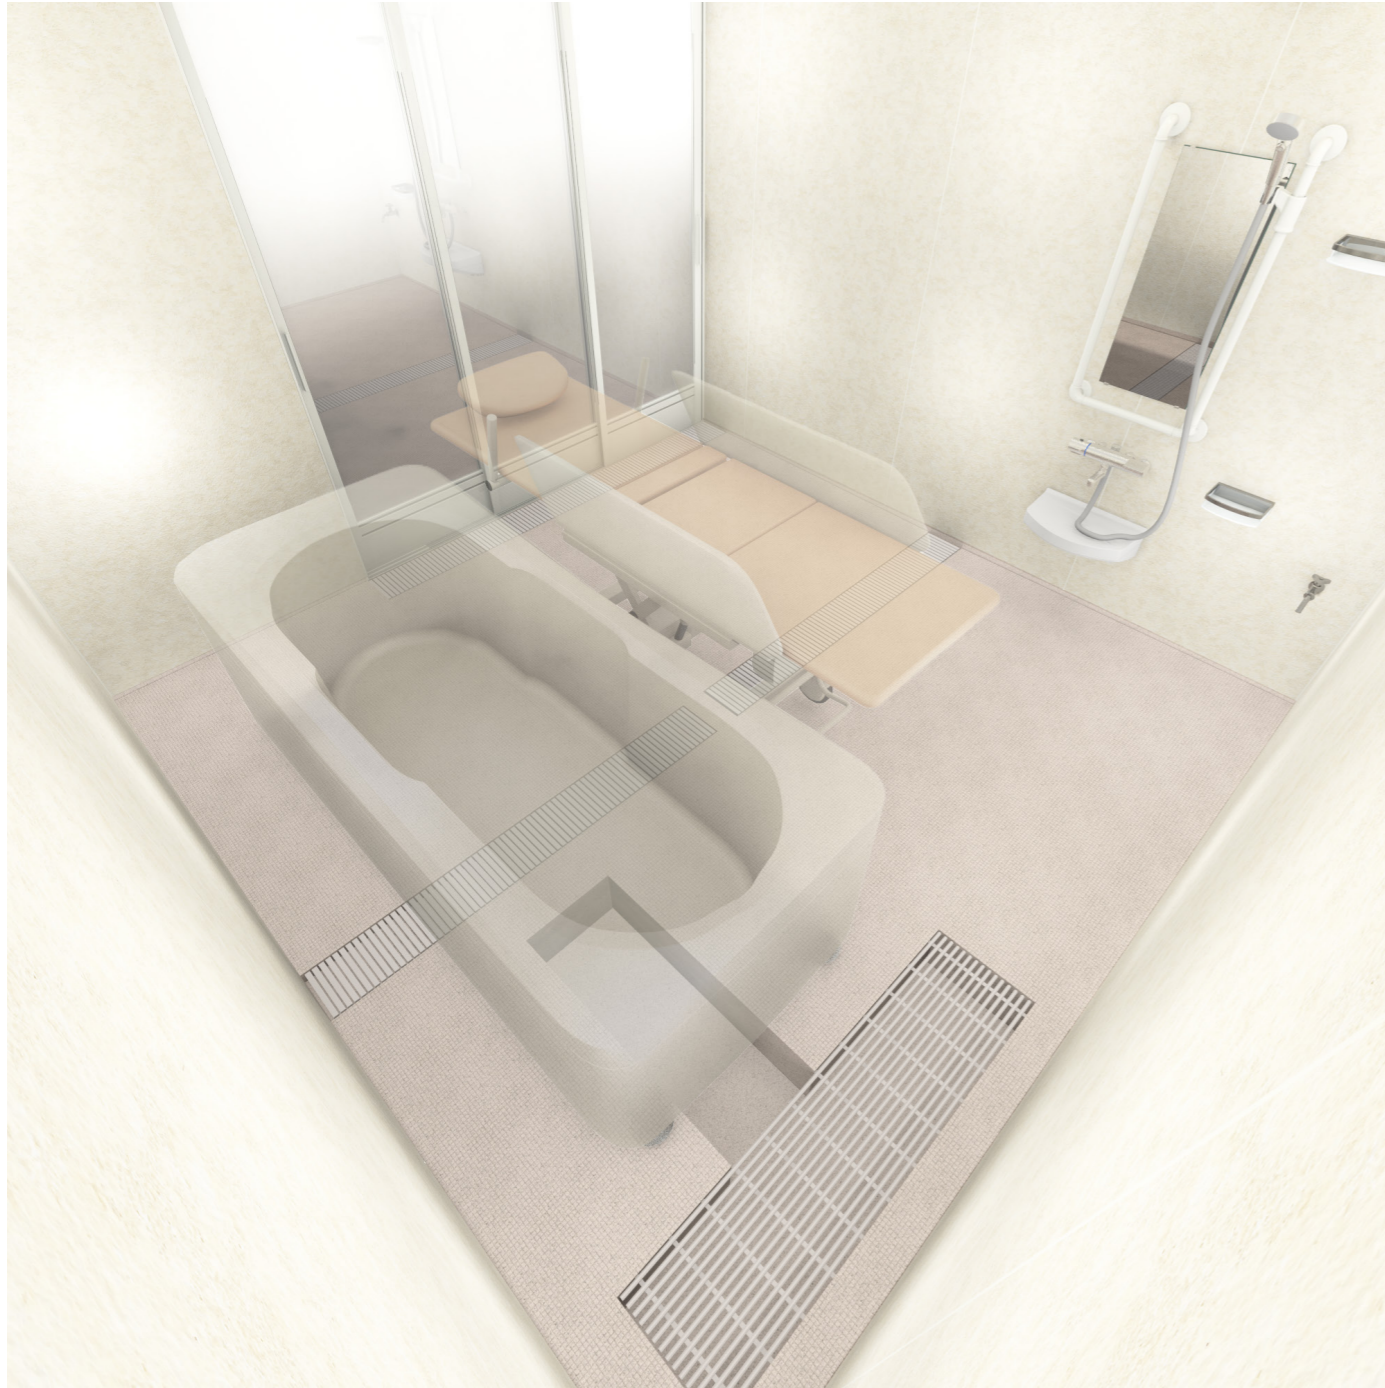

●機械浴槽の設置に対応(材工別途)

※画像はCGで製作した参考イメージです

床

FRP製
ミディアムグレー

FRP製
ライトブラウン

壁

スタンダードパネル
エンボスアイボリー

スタンダードパネル
エンボスピンク

天井

オフホワイト

主な設備機器

サーモシャワー水栓
2mホース

単水栓

スライドシャワーフック

洗面器置台

アクリル化粧棚

LED薄型照明

※画像はCGで製作した参考イメージです。
実物とはディテール、質感、設備などが異なる場合があります。

※システムバスの仕様については
必ずお見積書、製品図をご確認ください。

※この資料はダイワ化成(株)の著作物です。
二次利用や、プラン、デザインの流れはご遠慮ください。