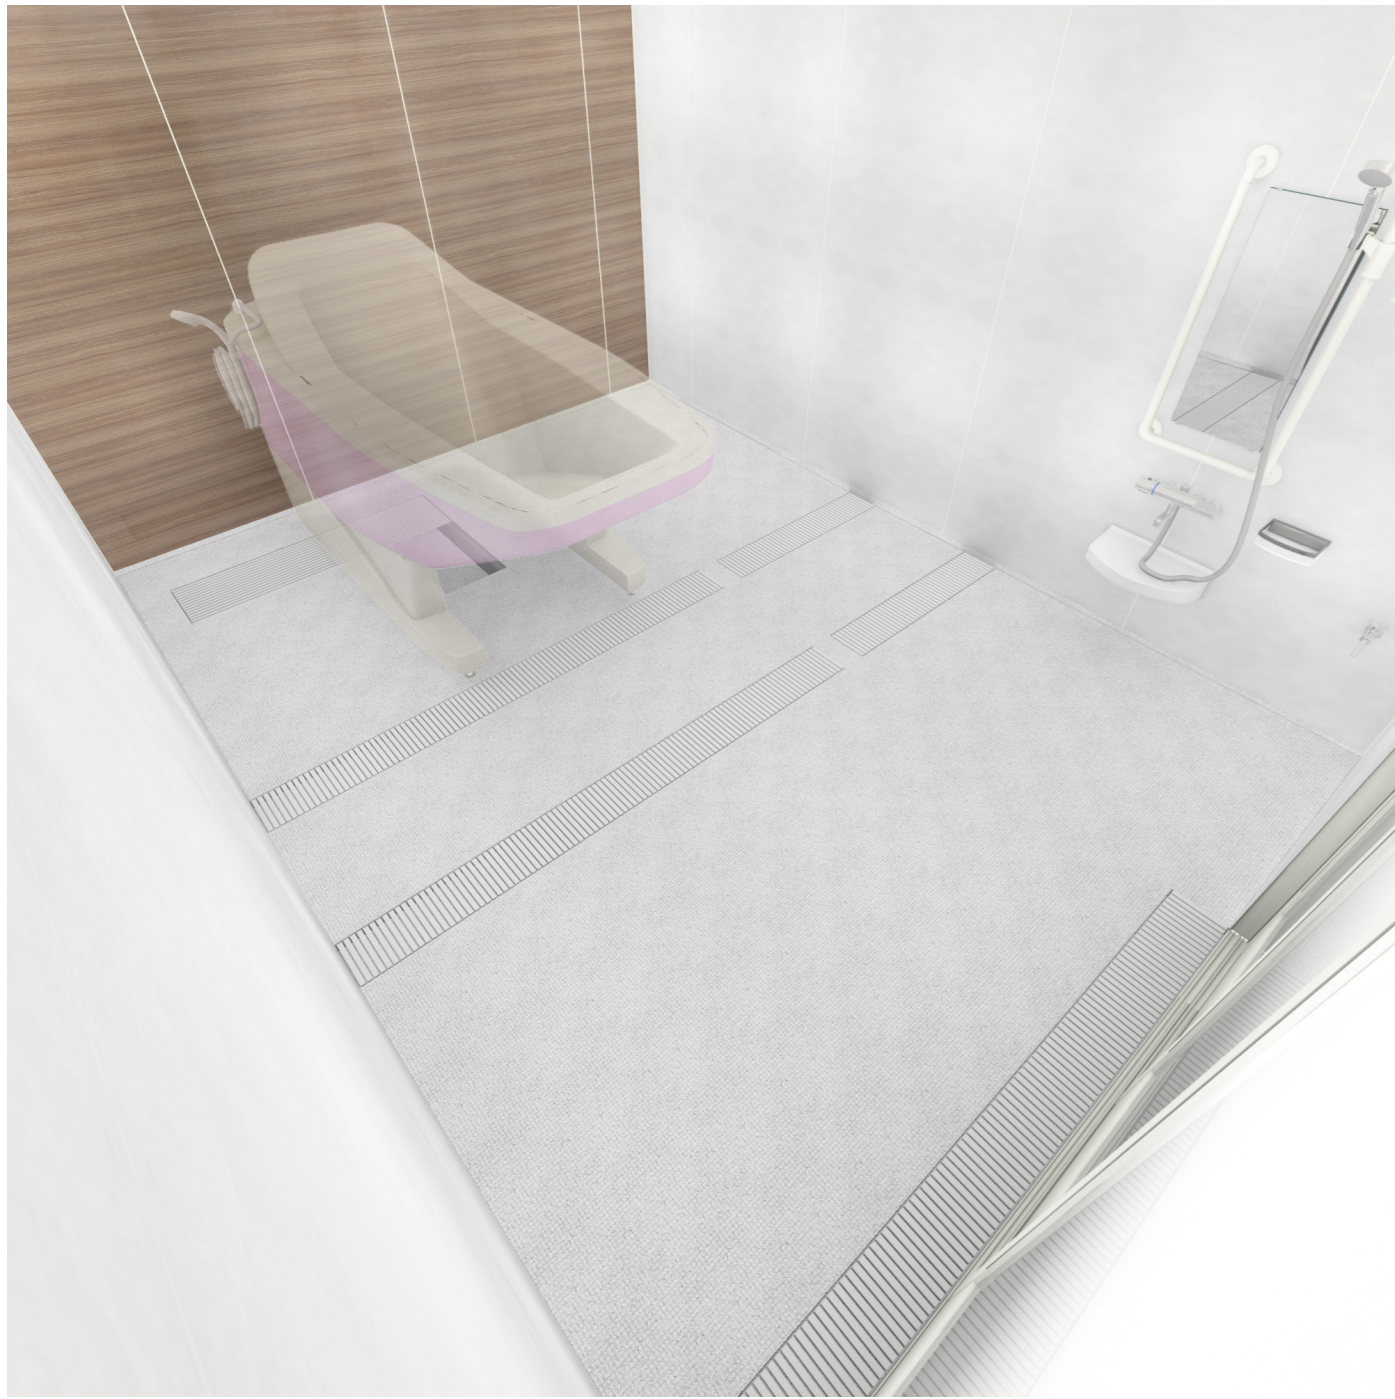

●機械浴槽の設置に対応(材工別途)

※画像はCGで製作した参考イメージです

床

FRP製  
ミディアムグレー

FRP製  
ライトブラウン

壁

スタンダードパネル  
エンボスアイボリー

スタンダードパネル  
エンボスピンク

天井

オフホワイト

主な設備機器

サーモシャワー水栓  
2mホース

単水栓

スライドシャワーフック

洗面器置台

アクリル化粧棚

LED薄型照明

※画像はCGで製作した参考イメージです。  
実物とはディテール、質感、設備などが異なる場合があります。

※システムバスの仕様については  
必ずお見積書、製品図をご確認ください。

※この資料はダイワ化成(株)の著作物です。  
二次利用や、プラン、デザインの流用はご遠慮ください。