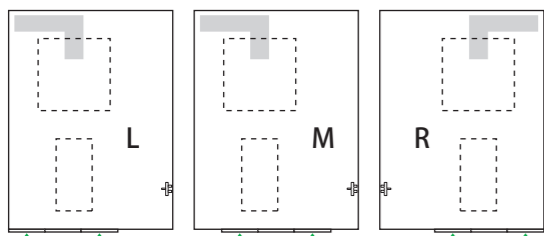

●機械浴槽の設置に対応(材工別途)

※画像はCGで製作した参考イメージです

床

FRP製  
ミディアムグレー

FRP製  
ライトブラウン

壁

スタンダードパネル  
エンボスアイボリー

スタンダードパネル  
エンボスピンク

天井

オフホワイト

主な設備機器

サーモシャワー水栓  
2mホース

単水栓

スライドシャワーフック

洗面器置台

アクリル化粧棚