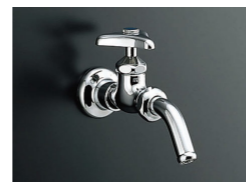

●機械浴槽の設置に対応(材工別途)

※画像はCGで製作した参考イメージです

床

FRP製  
ミディアムグレー

FRP製  
ライトブラウン

壁

スタンダードパネル  
エンボスアイボリー

スタンダードパネル  
エンボスピンク

天井

オフホワイト

主な設備機器

サーモシャワー水栓  
2mホース

単水栓

スライドシャワーフック

洗面器置台

アクリル化粧棚