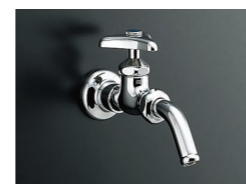

●機械浴槽の設置に対応(材工別途)

※画像はCGで製作した参考イメージです

床

FRP製  
ミディアムグレー

FRP製  
ライトブラウン

壁

スタンダードパネル  
エンボスアイボリー

スタンダードパネル  
エンボスピンク

天井

オフホワイト

主な設備機器

サーモシャワー水栓  
2mホース

単水栓

スライドシャワーフック

洗面器置台

アクリル化粧棚