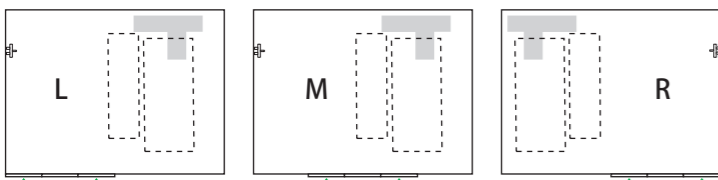

●機械浴槽の設置に対応(材工別途)

※画像はCGで製作した参考イメージです

床

FRP製
ミディアムグレー

FRP製
ライトブラウン

壁

スタンダードパネル
エンボスアイボリー

スタンダードパネル
エンボスピンク

天井

オフホワイト

主な設備機器

サーモシャワー水栓
2mホース

単水栓

スライドシャワーフック

洗面器置台

アクリル化粧棚