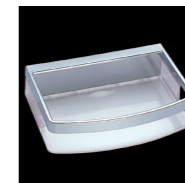

●機械浴槽の設置に対応(材工別途)

※画像はCGで製作した参考イメージです

床

FRP製
ミディアムグレー

FRP製
ライトブラウン

壁

スタンダードパネル
エンボスアイボリー

スタンダードパネル
エンボスピンク

天井

オフホワイト

主な設備機器

サーモシャワー水栓
2mホース

単水栓

スライドシャワーフック

洗面器置台

アクリル化粧棚