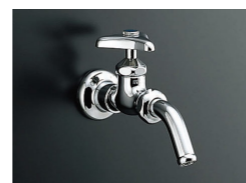

●機械浴槽の設置に対応(材工別途)

※画像はCGで製作した参考イメージです

床

FRP製
ミディアムグレー

FRP製
ライトブラウン

壁

スタンダードパネル
エンボスアイボリー

スタンダードパネル
エンボスピンク

天井

オフホワイト

主な設備機器

サーモシャワー水栓
2mホース

単水栓

スライドシャワーフック

洗面器置台

アクリル化粧棚