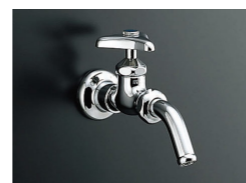

●機械浴槽の設置に対応(材工別途)

※画像はCGで製作した参考イメージです

床

FRP製  
ミディアムグレー

FRP製  
ライトブラウン

壁

スタンダードパネル  
エンボスアイボリー

スタンダードパネル  
エンボスピンク

天井

オフホワイト

主な設備機器

サーモシャワー水栓  
2mホース

単水栓

スライドシャワーフック

洗面器置台

アクリル化粧棚