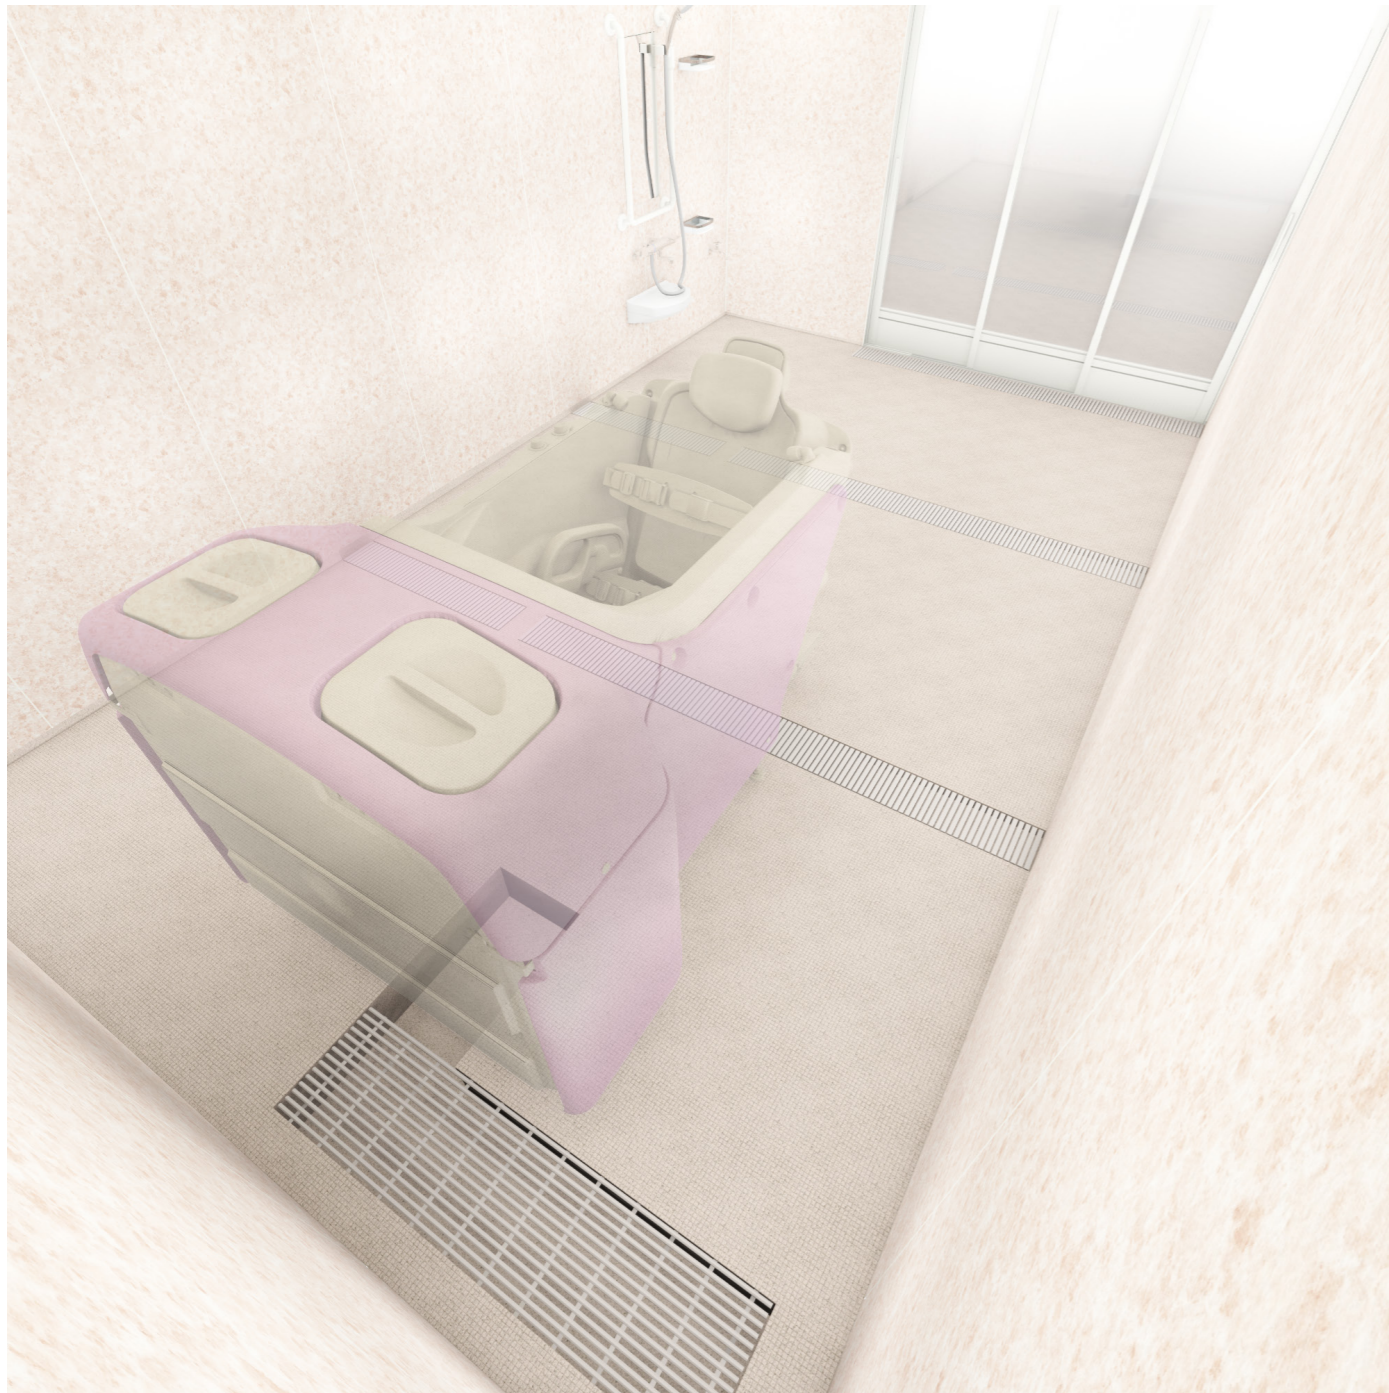

●機械浴槽の設置に対応(材工別途)

※画像はCGで製作した参考イメージです

床

FRP製  
ミディアムグレー

FRP製  
ライトブラウン

壁

スタンダードパネル  
エンボスアイボリー

スタンダードパネル  
エンボスピンク

天井

オフホワイト

主な設備機器

サーモシャワー水栓  
2mホース

単水栓

スライドシャワーフック

洗面器置台

アクリル化粧棚

LED薄型照明

※画像はCGで製作した参考イメージです。  
実物とはディテール、質感、設備などが異なる場合があります。

※システムバスの仕様については  
必ずお見積書、製品図をご確認ください。

※この資料はダイワ化成(株)の著作物です。  
二次利用や、プラン、デザインの流用はご遠慮ください。