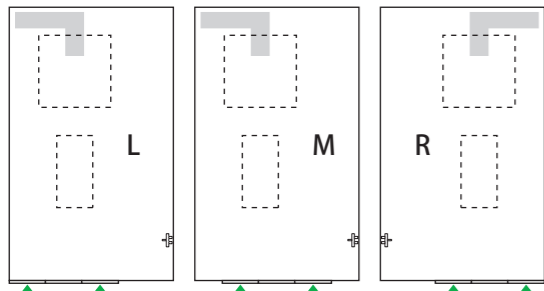

●機械浴槽の設置に対応(材工別途)

※画像はCGで製作した参考イメージです

床

FRP製  
ミディアムグレー

FRP製  
ライトブラウン

壁

スタンダードパネル  
エンボスアイボリー

スタンダードパネル  
エンボスピンク

天井

オフホワイト

主な設備機器

サーモシャワー水栓  
2mホース

単水栓

スライドシャワーフック

洗面器置台

アクリル化粧棚