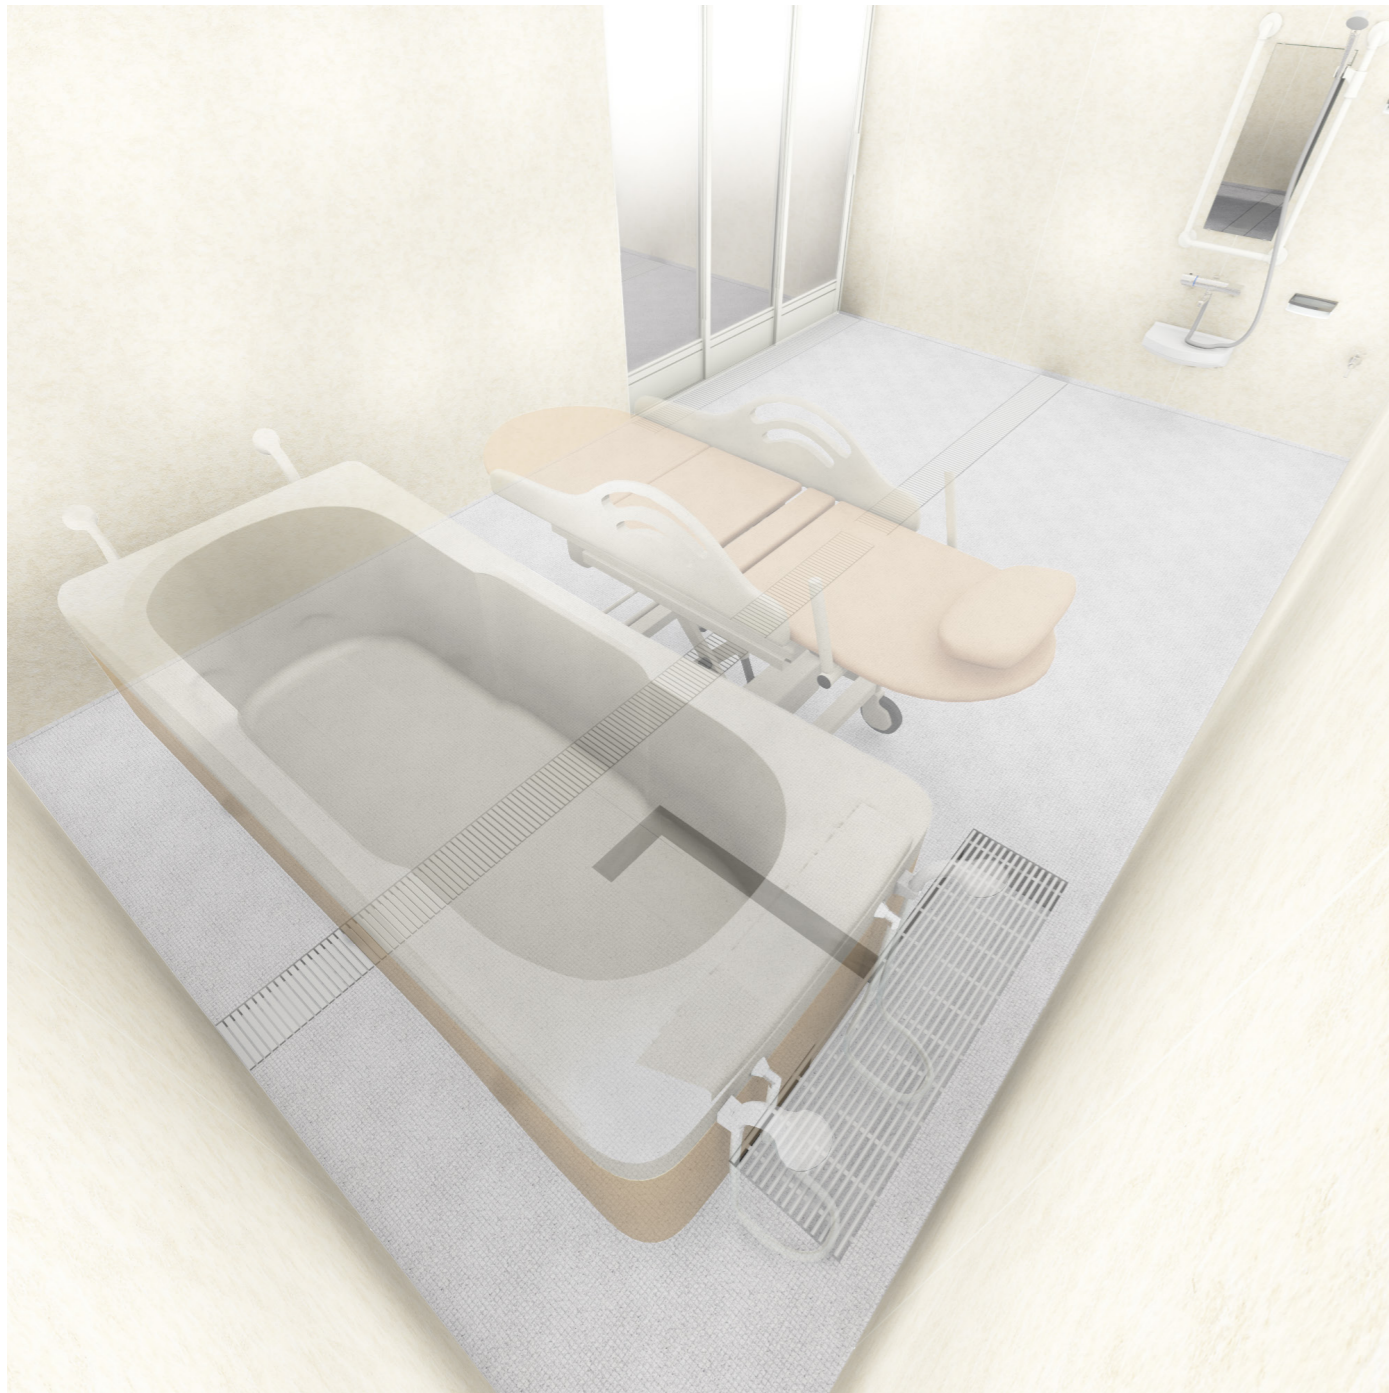

●機械浴槽の設置に対応(材工別途)

※画像はCGで製作した参考イメージです

床

FRP製  
ミディアムグレー

FRP製  
ライトブラウン

壁

スタンダードパネル  
エンボスアイボリー

スタンダードパネル  
エンボスピンク

天井

オフホワイト

主な設備機器

サーモシャワー水栓  
2mホース

単水栓

スライドシャワーフック

洗面器置台

アクリル化粧棚

LED薄型照明

※画像はCGで製作した参考イメージです。  
実物とはディテール、質感、設備などが異なる場合があります。

※システムバスの仕様については  
必ずお見積書、製品図をご確認ください。

※この資料はダイワ化成(株)の著作物です。  
二次利用や、プラン、デザインの流用はご遠慮ください。