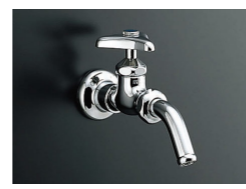

●機械浴槽の設置に対応(材工別途)

※画像はCGで製作した参考イメージです

床

FRP製  
ミディアムグレー

FRP製  
ライトブラウン

壁

スタンダードパネル  
エンボスアイボリー

スタンダードパネル  
エンボスピンク

天井

オフホワイト

主な設備機器

サーモシャワー水栓  
2mホース

単水栓

スライドシャワーフック

洗面器置台

アクリル化粧棚