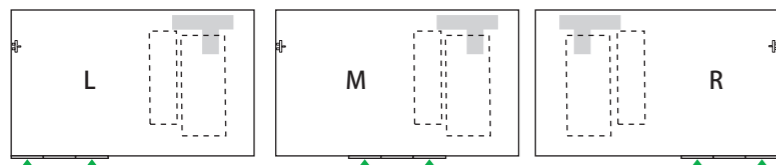

●機械浴槽の設置に対応(材工別途)

※画像はCGで製作した参考イメージです

床

FRP製  
ミディアムグレー

FRP製  
ライトブラウン

壁

スタンダードパネル  
エンボスアイボリー

スタンダードパネル  
エンボスピンク

天井

オフホワイト

主な設備機器

サーモシャワー水栓  
2mホース

単水栓

スライドシャワーフック

洗面器置台

アクリル化粧棚