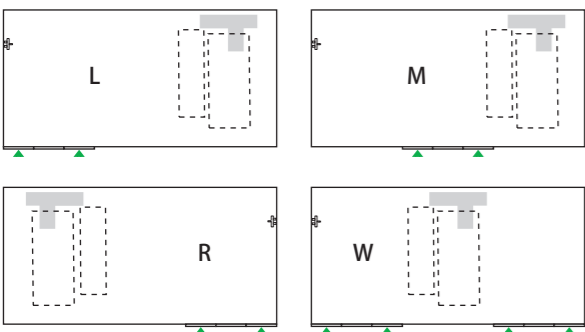

●機械浴槽の設置に対応(材工別途)

※画像はCGで製作した参考イメージです

床

FRP製
ミディアムグレー

FRP製
ライトブラウン

壁

スタンダードパネル
エンボスアイボリー

スタンダードパネル
エンボスピンク

天井

オフホワイト

主な設備機器

サーモシャワー水栓
2mホース

単水栓

スライドシャワーフック

洗面器置台

アクリル化粧棚