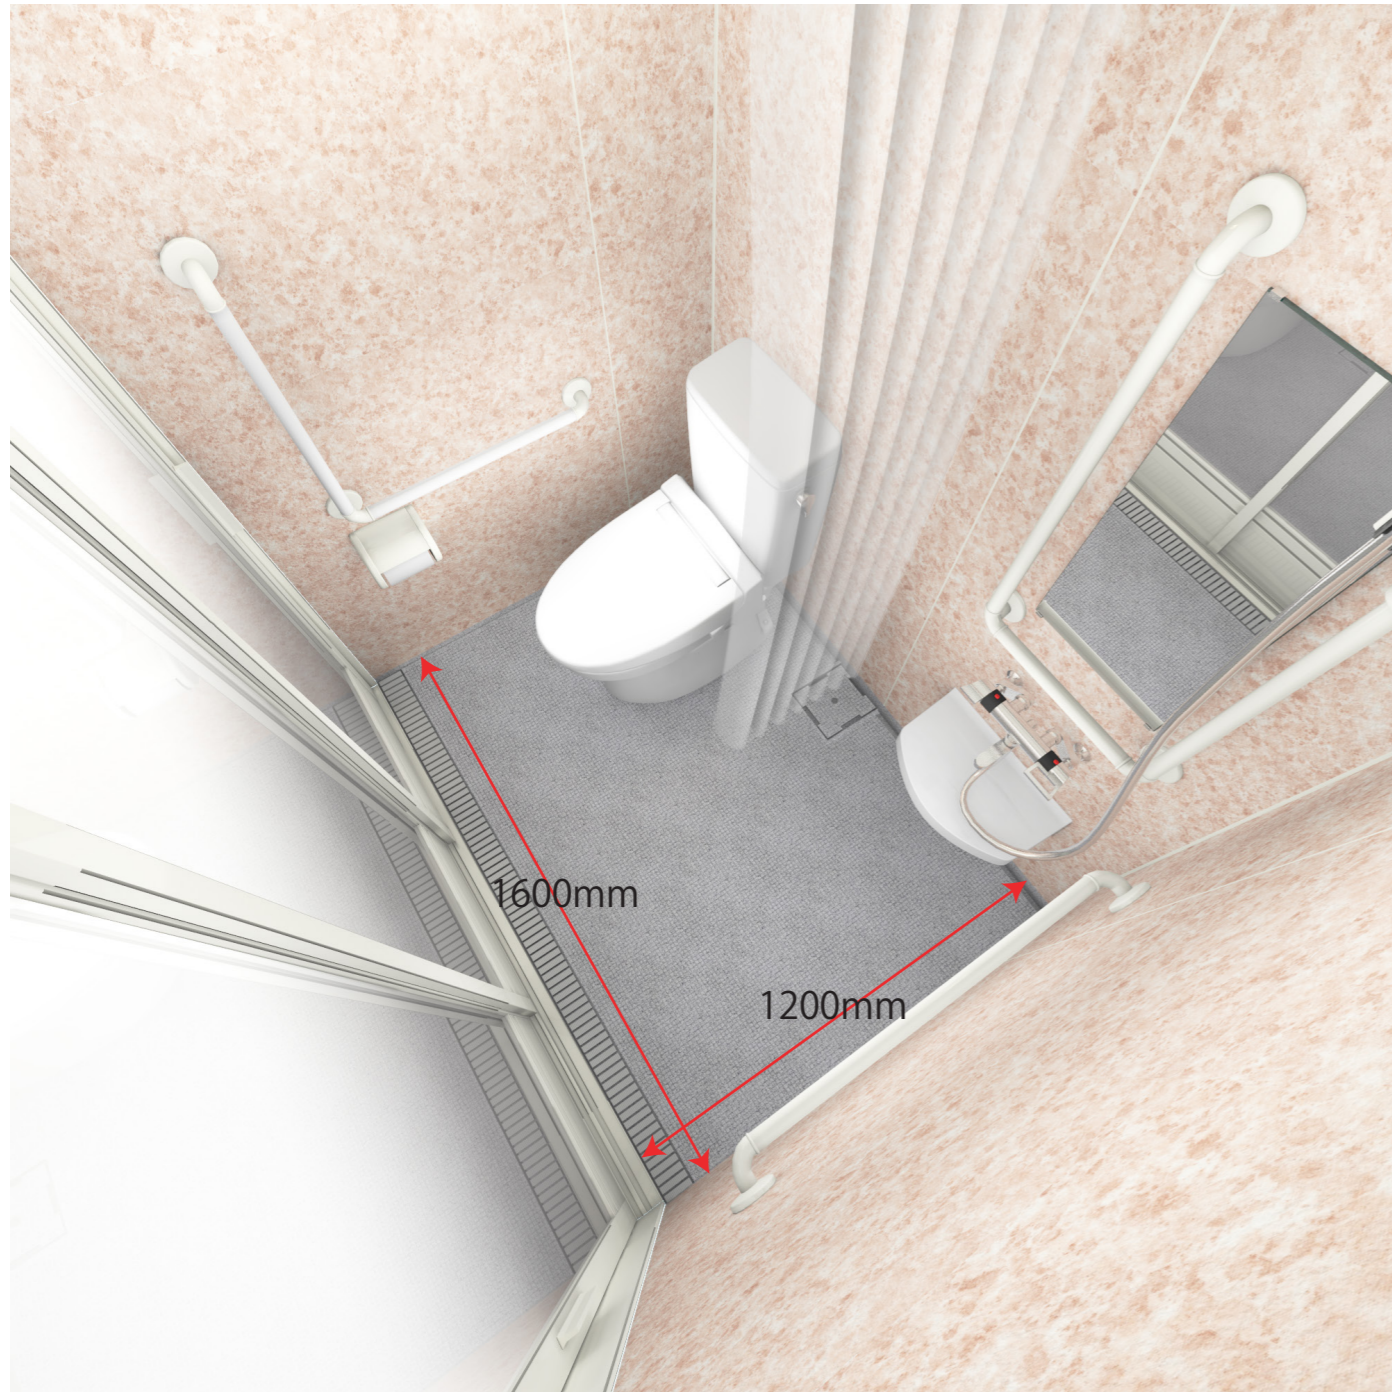

- 水洗トイレを設置
- 洗い場1ヶ所

※画像はCGで製作した参考イメージです

水洗トイレ:便器+ロータンク+普通便座

主な設備機器

※画像はCGで製作した参考イメージです。
実物とはディテール、質感、設備などが異なる場合があります。

※システムバスの仕様については
必ずお見積書、承認図をご確認ください。

※この資料はダイワ化成(株)の著作物です。
二次利用や、プラン、デザインの流用はご遠慮ください。