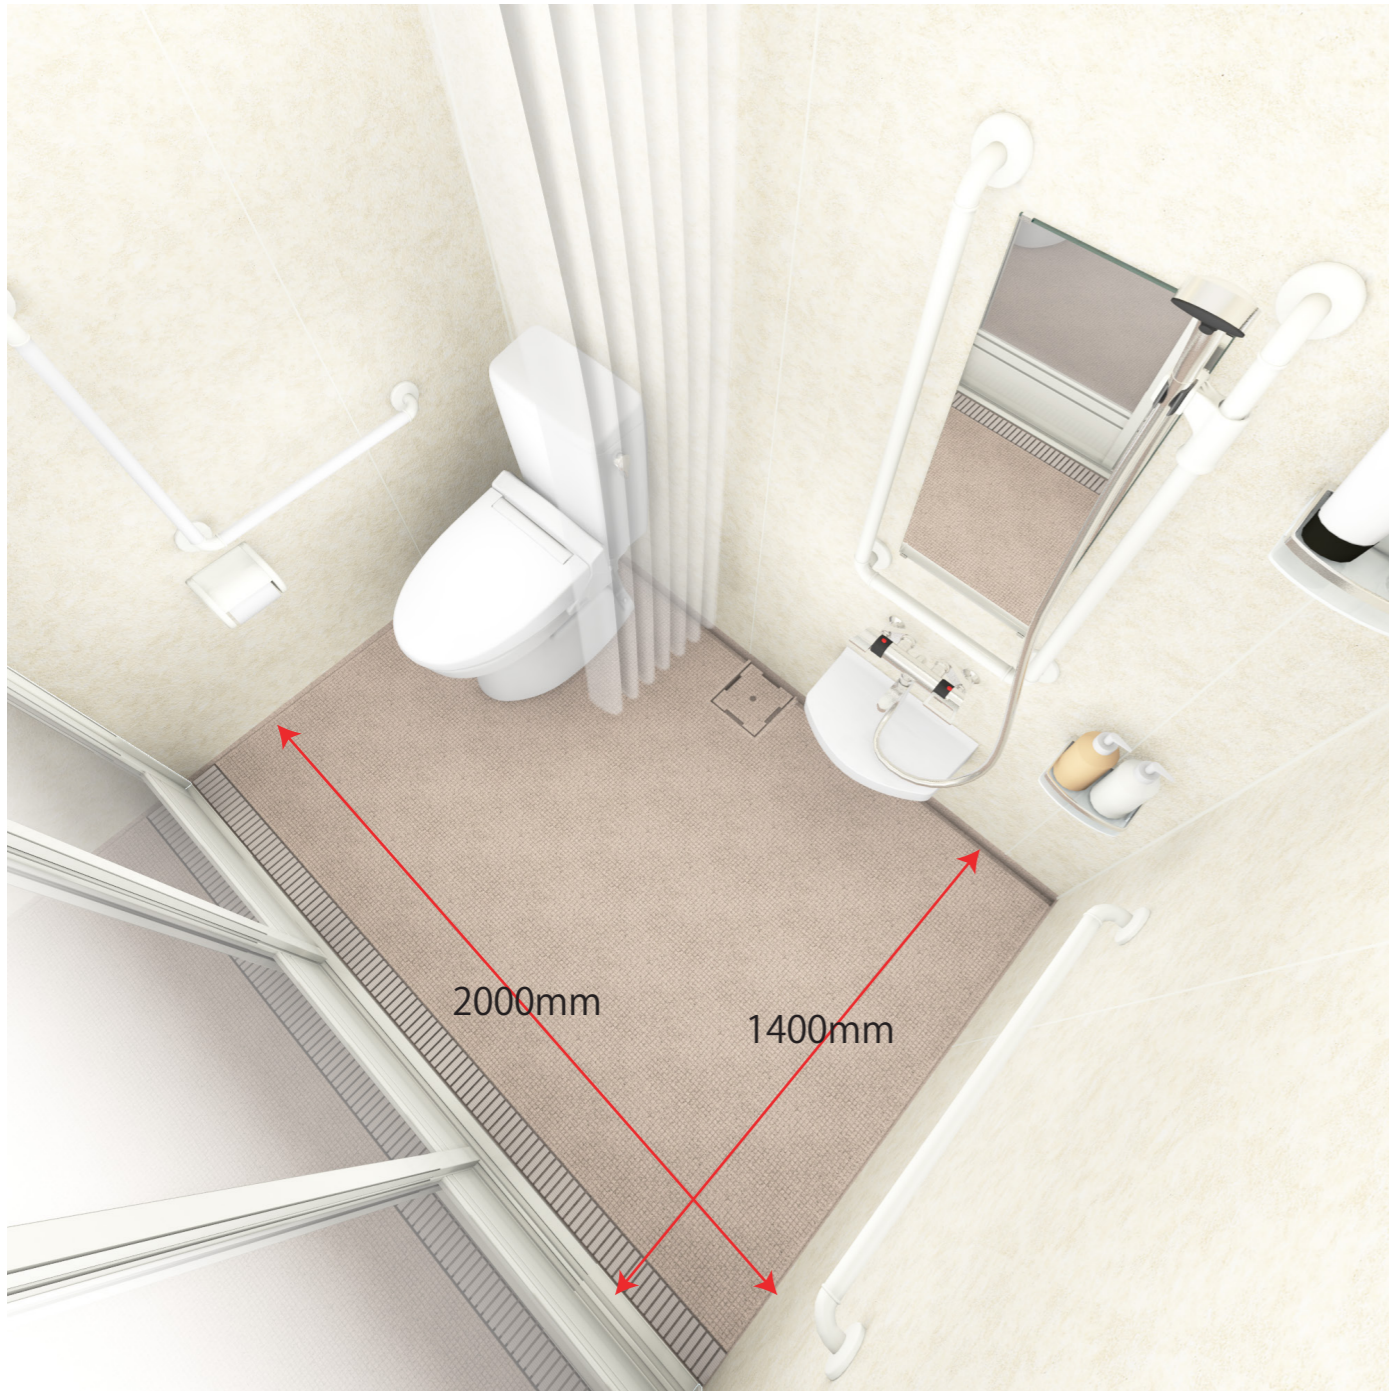

- 水洗トイレを設置
- 洗い場1ヶ所

水洗トイレ：便器+ロータンク+普通便座

主な設備機器

サーモシャワー水栓
2mホース

スライドシャワーフック

洗面器置台

アクリル化粧棚

LED薄型照明