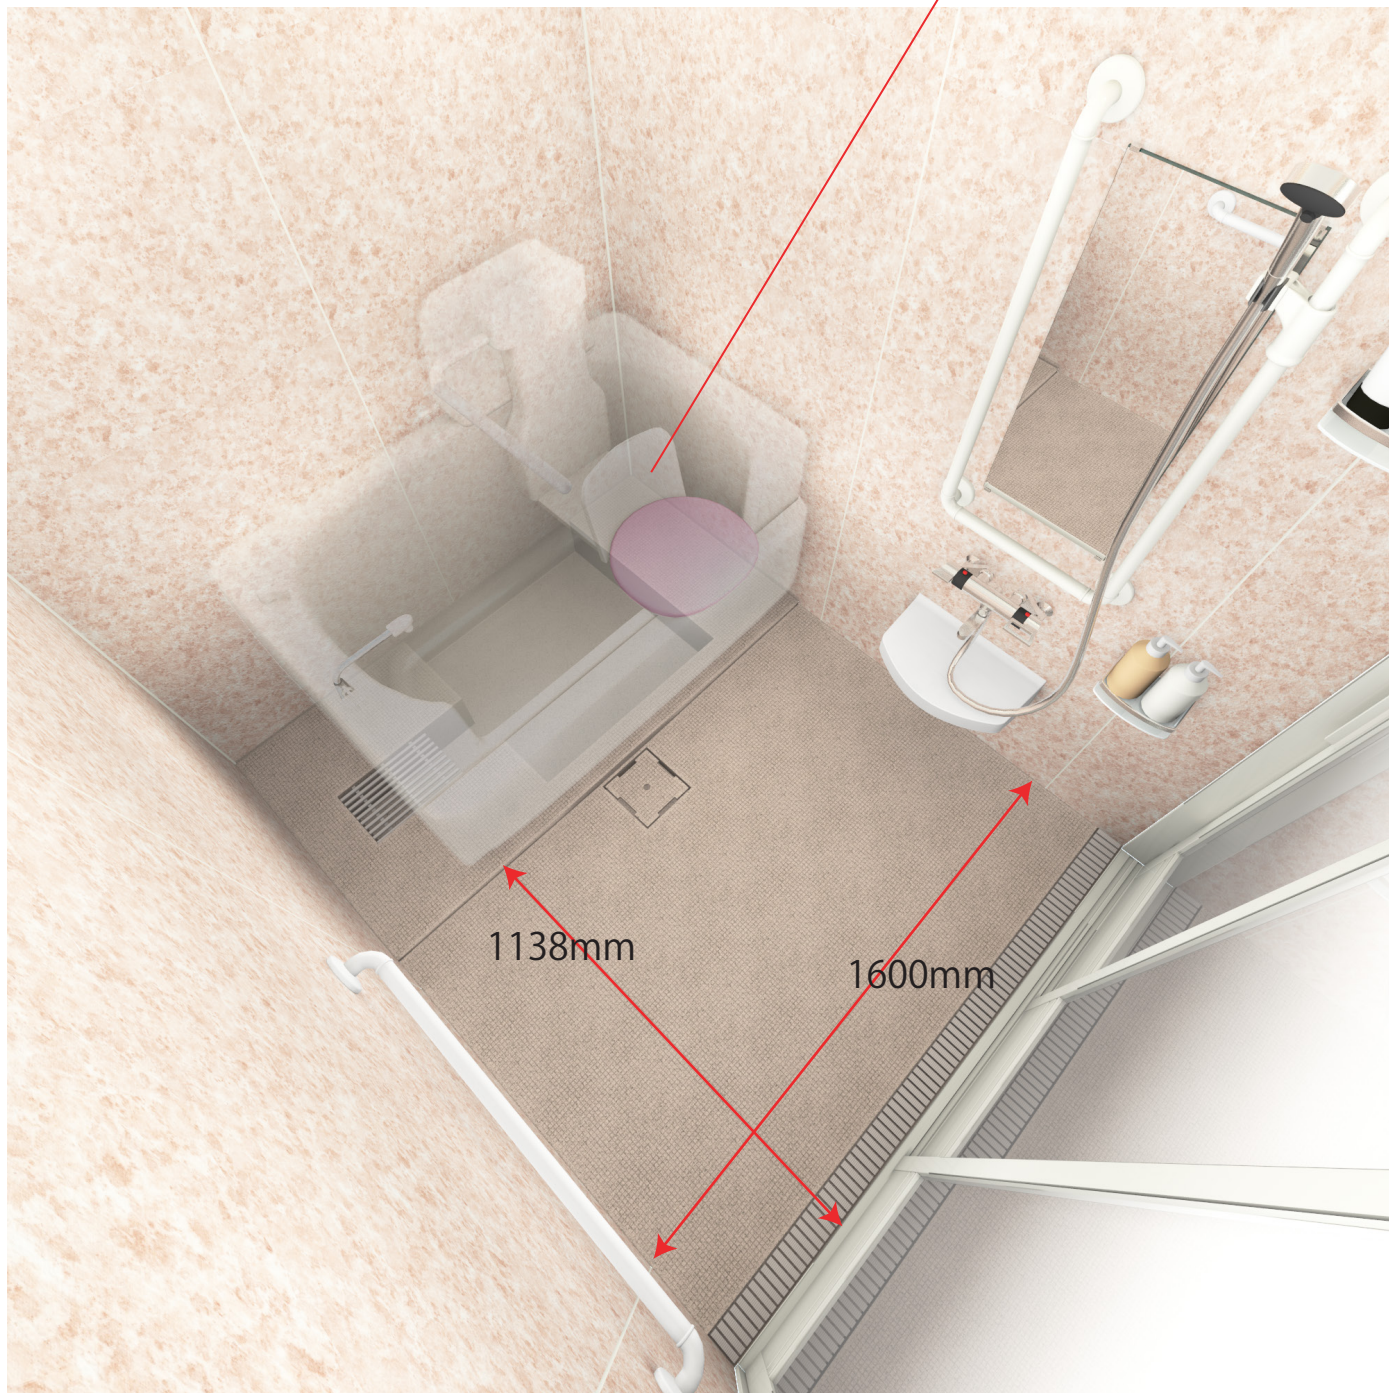

●機械浴槽の設置に対応(材工別途)

機械浴槽:パンジー設置
材工別途

主な設備機器

※画像はCGで製作した参考イメージです。
実物とはディテール、質感、設備などが異なる場合があります。

※システムバスの仕様については
必ずお見積書、承認図をご確認ください。

※この資料はダイワ化成(株)の著作物です。
二次利用や、プラン、デザインの流用はご遠慮ください。