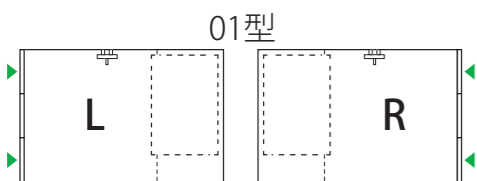

天井

オフホワイト

主な設備機器

サーモシャワー水栓
2mホース

スライドシャワーフック

洗面器置台

アクリル化粧棚

LED薄型照明