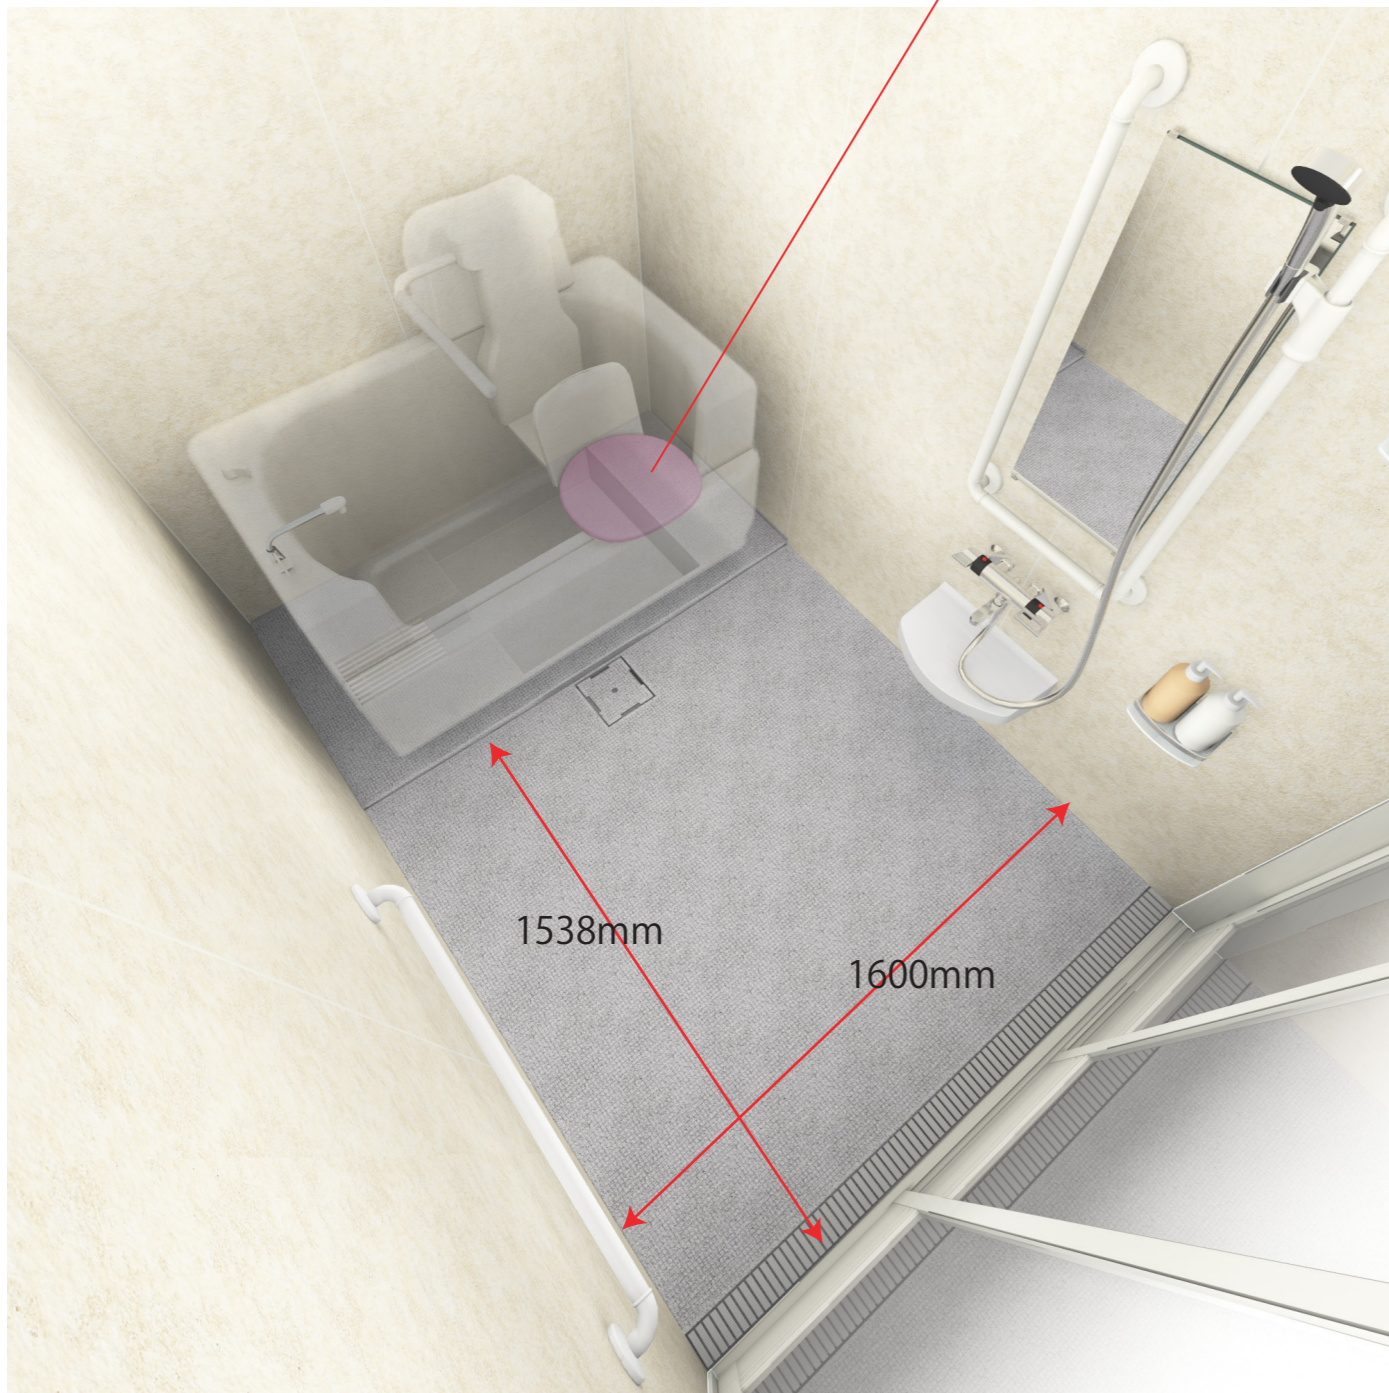

●機械浴槽の設置に対応(材工別途)

機械浴槽:パンジー設置
材工別途

床

FRP製
ミディアムグレー

FRP製
ライトブラウン

壁

スタンダードパネル
エンボスアイボリー

スタンダードパネル
エンボスピンク

天井

オフホワイト

主な設備機器

サーモシャワー水栓
2mホース

スライドシャワーフック

洗面器置台

アクリル化粧棚

LED薄型照明