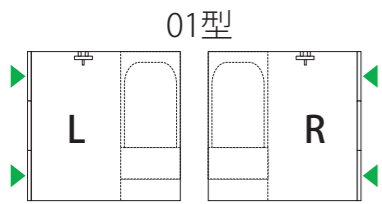

- リフトの設置に対応(材工別途)
- 専用バスタブの設置に対応(材工別途)

主な設備機器

※画像はCGで製作した参考イメージです。
実物とはディテール、質感、設備などが異なる場合があります。

※システムバスの仕様については
必ずお見積書、承認図をご確認ください。

※この資料はダイワ化成(株)の著作物です。
二次利用や、プラン、デザインの流用はご遠慮ください。