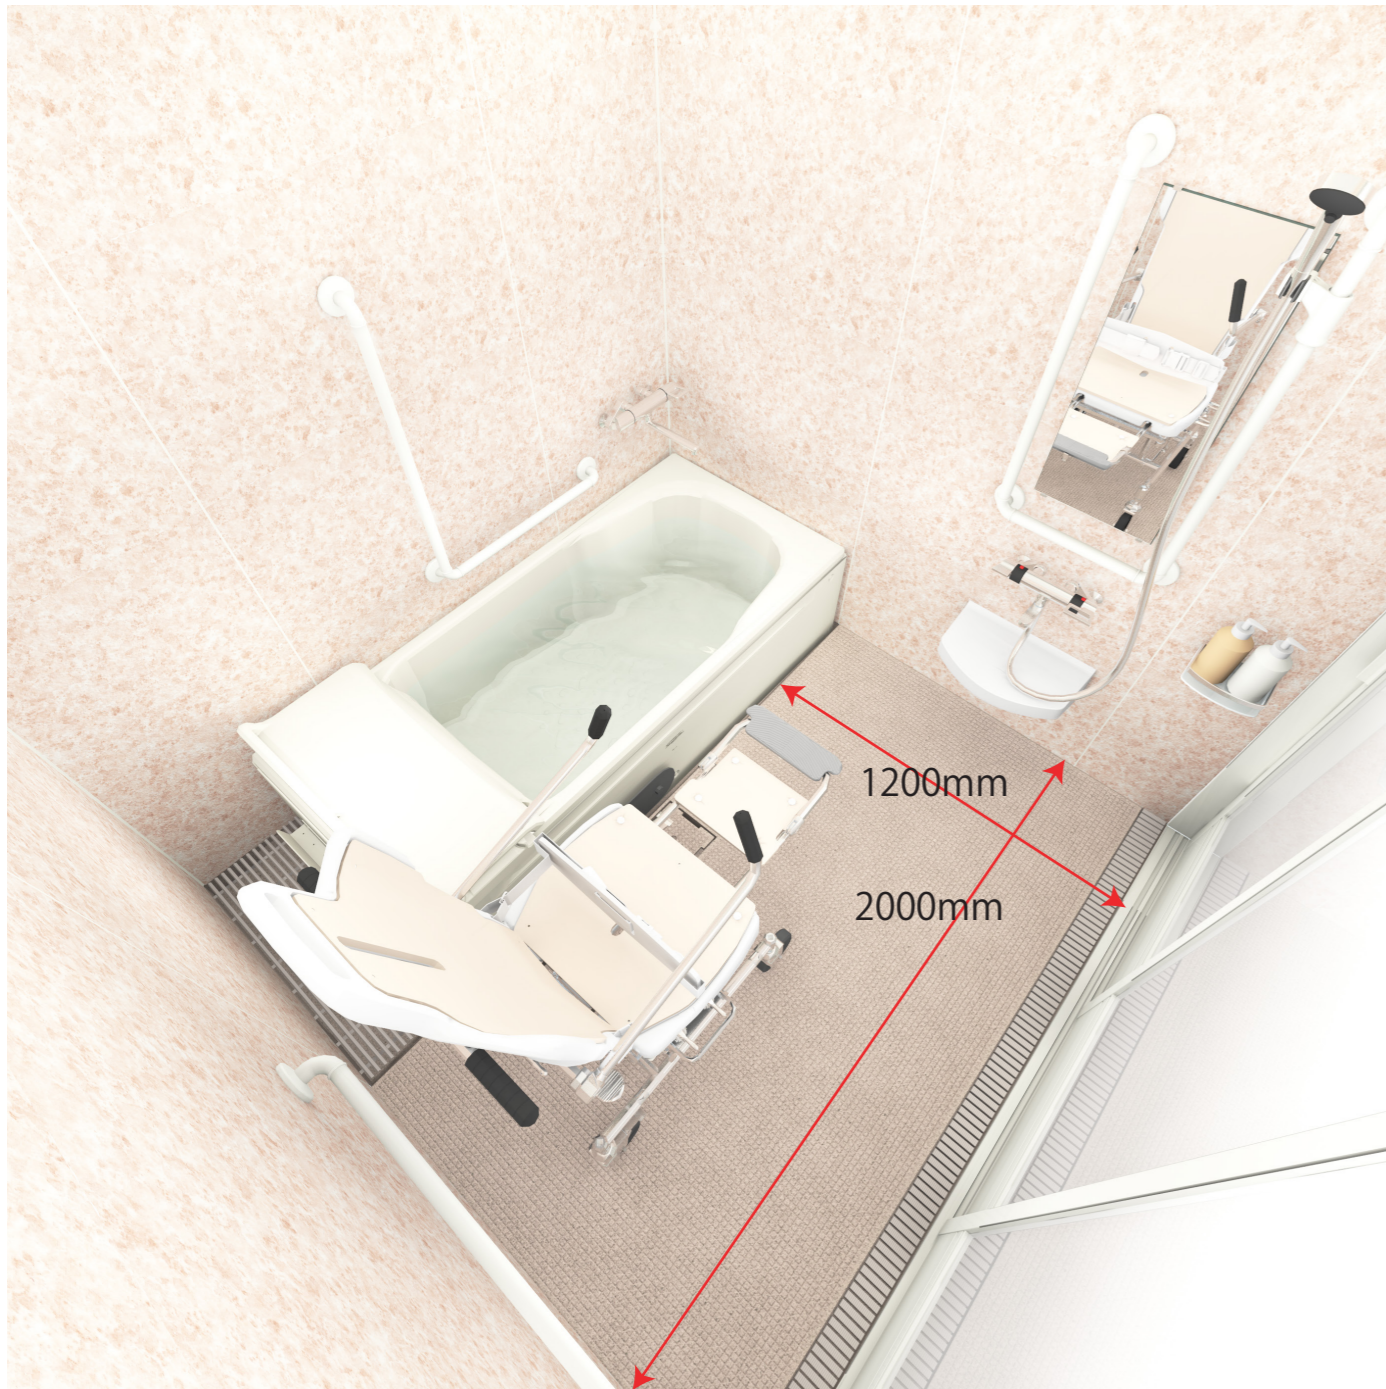

- リフトの設置に対応(材工別途)
- 専用バスタブの設置に対応(材工別途)

主な設備機器

※画像はCGで製作した参考イメージです。
実物とはディテール、質感、設備などが異なる場合があります。

※システムバスの仕様については
必ずお見積書、承認図をご確認ください。

※この資料はダイワ化成(株)の著作物です。
二次利用や、プラン、デザインの流用はご遠慮ください。