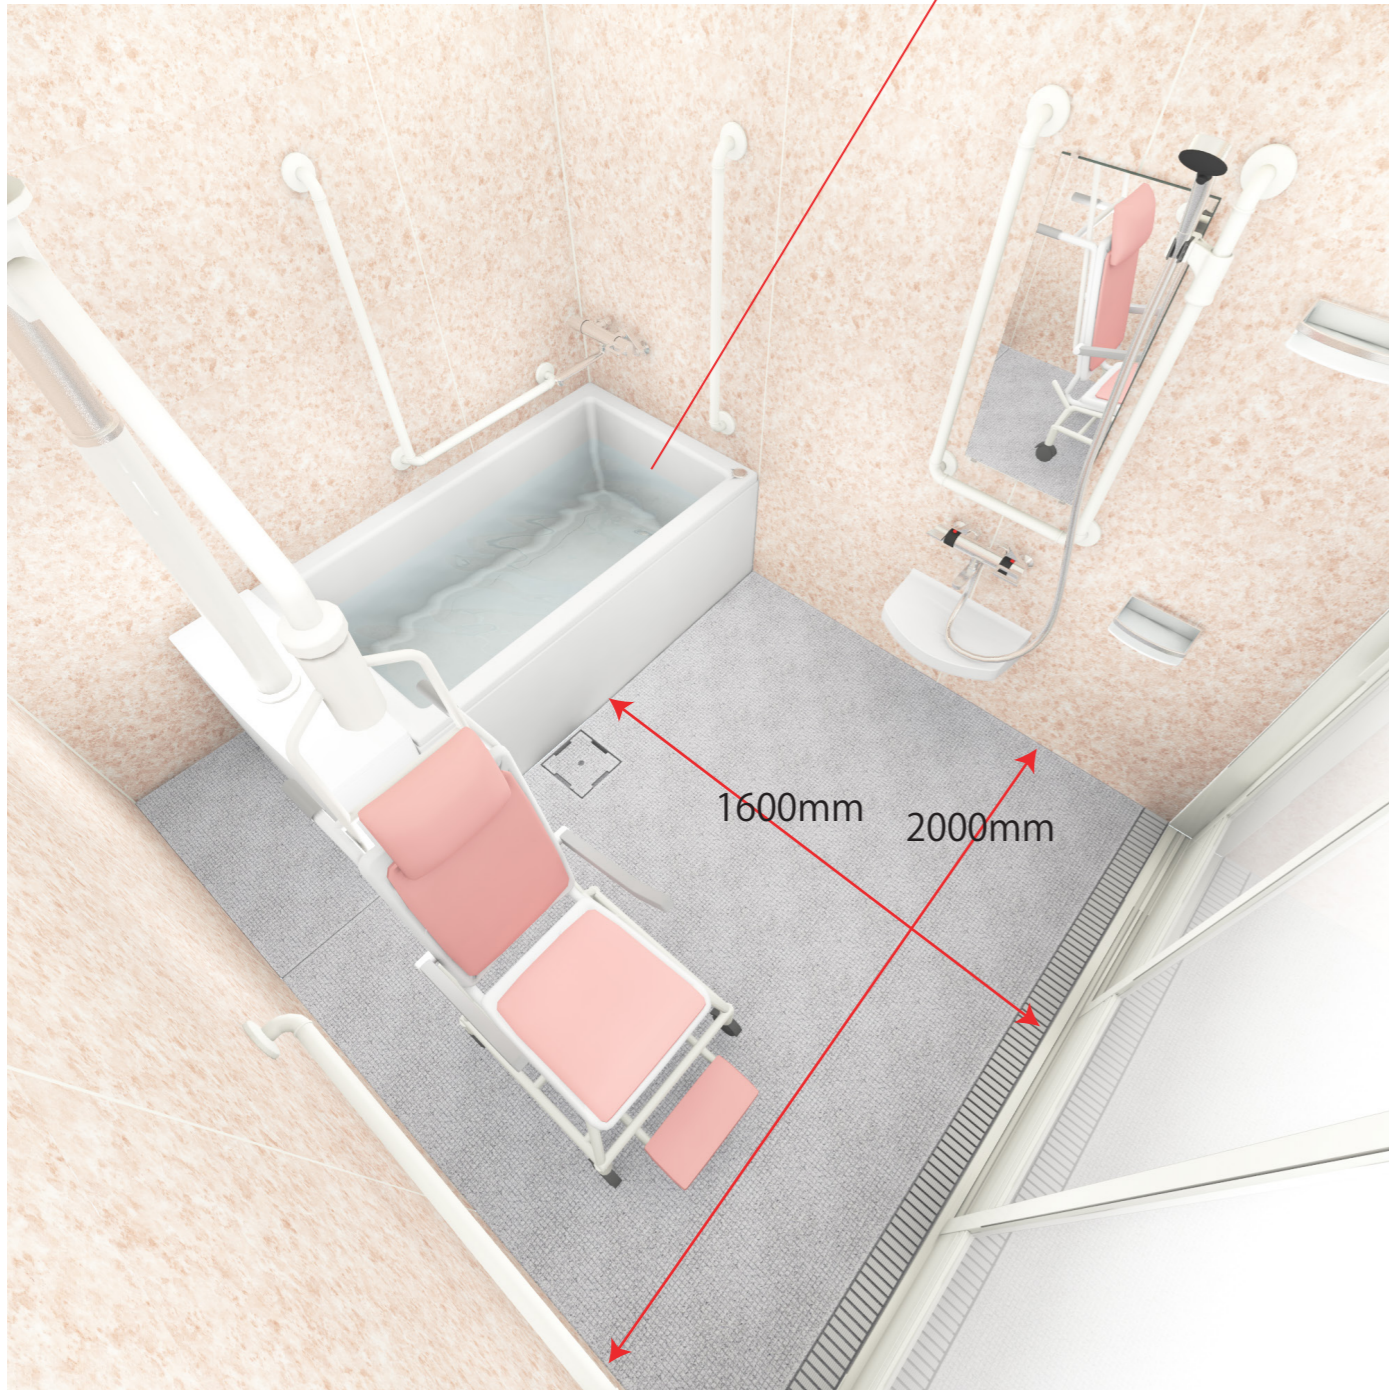

●機械浴槽の設置に対応(材工別途)

浴槽:FRP製 FP-1480W ホワイト  
ポップアップ排水栓 バーグリップ無し

#### 主な設備機器

※画像はCGで制作した参考イメージです。  
実物とはディテール、質感、設備などが異なる場合があります。

※システムバスの仕様については  
必ずお見積書、承認図をご確認ください。

※この資料はダイワ化成(株)の著作物です。  
二次利用や、プラン、デザインの流用はご遠慮ください。