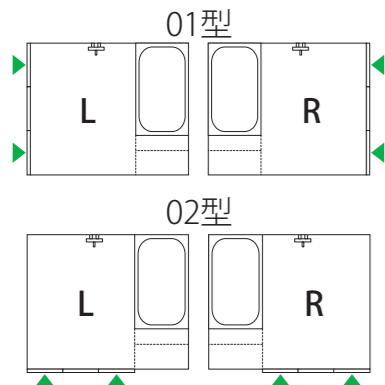

●機械浴槽の設置に対応(材工別途)

浴槽:FRP製 FP-1480W ホワイト  
ポップアップ排水栓 バーグリップ無し

#### 主な設備機器

※画像はCGで制作した参考イメージです。  
実物とはディテール、質感、設備などが異なる場合があります。

※システムバスの仕様については  
必ずお見積書、承認図をご確認ください。

※この資料はダイワ化成(株)の著作物です。  
二次利用や、プラン、デザインの流用はご遠慮ください。