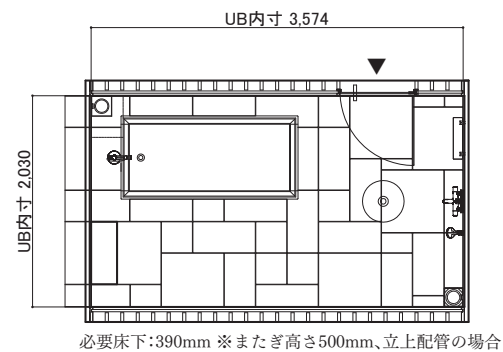

FILE.5

木風呂で和風テイストに

三井不動産レジデンシャル「パークコート千代田富士見 ザタワー」ゲストルーム

米ひば製の木風呂は1.7m×0.8mというゆとりあるサイズで「和」を印象付けます。
壁面は600角の大判タイル貼り、天井はブラック系のデザインシート貼り、
さらにオーバーヘッドシャワーと間接照明を設置し
和風でありながらモダンな雰囲気を出しています。