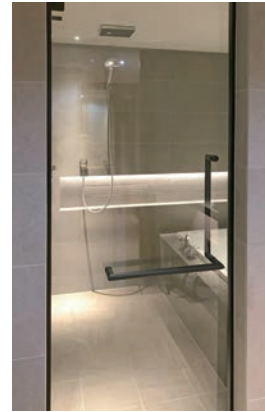

必要床下:280mm ※またぎ高さ495mm、立上配管の場合

FILE.11

スタイリッシュモダンなバスルーム

マンション ゲストルーム

壁は上品さを感じさせる石目調タイルで落ち着いた雰囲気。
スクエアタイプのカルデパイ製ホーローバスが、スタイリッシュモダンな空間を演出します。
収納はニッチ棚になっており、上部に間接照明を取り入れる事でオシャレな印象に仕上げました。