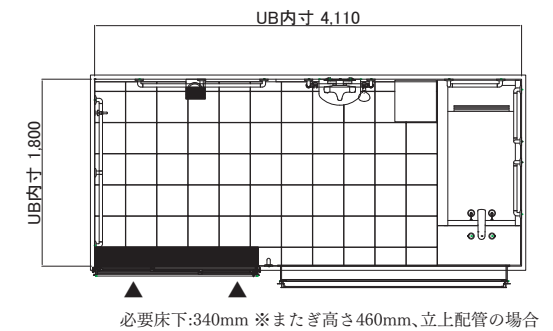

FILE.17

坪庭が見えるバスルーム

有料老人ホーム

ドアを開けると大きな窓からの明るい光とヒノキの香りに包まれます。

浴槽や移乗台がヒノキで統一されているため、まるで高級旅館のバスルームを感じさせます。

壁は浴槽に合わせてヒノキ柄、床は冷たさを感じにくいサーモタイルを採用。

必要な箇所に手すりを配置し、安心とデザインの両立。有料老人ホームで採用された浴室です。