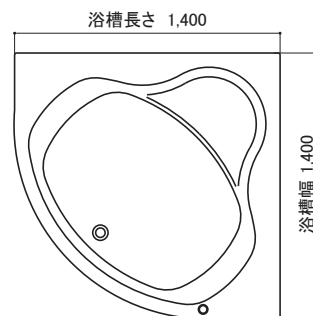

※掲載している石材は一例であり、この他にも取り扱っております。詳しくはお問合せ下さい。※掲載している浴槽はシステムバス専売品です。
※天然石のためカタログ写真と実際の商品とは、色・面状等が異なる場合がありますのであらかじめご了承下さい。

■木製浴槽

木曾檜

高野楨

青森ひば

※掲載している浴槽はシステムバス専売品です。

■FRP製浴槽(施工事例)

K Hotel

長さ :1,600mm
幅 :1,000mm (700mm)
全高: 520mm (深さ480mm)

Y House

長さ :1,400mm
幅 :1,400mm
全高: 680mm (深さ620mm)

M House

長さ :1,430mm
幅 : 850mm (625mm)
全高: 535mm (深さ450mm)

※掲載している浴槽形状は一例です。詳しくはお問合せ下さい。※掲載している浴槽はシステムバス専売品です。