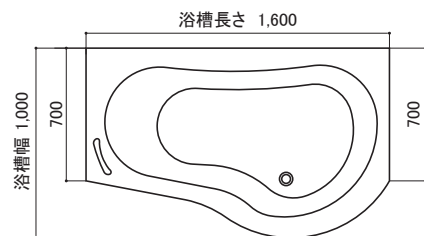

※掲載している石材は一例であり、この他にも取り扱っております。詳しくはお問合せ下さい。※掲載している浴槽はシステムバス専売品です。
※天然石のためカタログ写真と実際の商品とは、色・面状等が異なる場合がありますのであらかじめご了承下さい。

■木製浴槽

木曾檜

高野楨

青森ひば

※掲載している浴槽はシステムバス専売品です。

■FRP製浴槽(施工事例)

K Hotel

長さ :1,600mm
幅 :1,000mm (700mm)
全高: 520mm (深さ480mm)

Y House

長さ :1,400mm
幅 :1,400mm
全高: 680mm (深さ620mm)

M House

長さ :1,430mm
幅 : 850mm (625mm)
全高: 535mm (深さ450mm)

※掲載している浴槽形状は一例です。詳しくはお問合せ下さい。※掲載している浴槽はシステムバス専売品です。