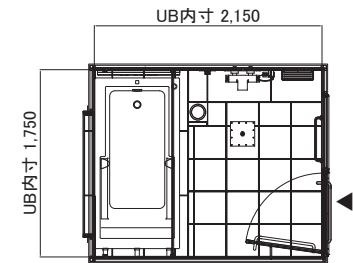

必要床下:300mm ※またぎ高さ450mm、立上配管の場合

FILE.8

ホテルラウンジのような シックなビューバス

マンション

ダークグレーのタイルで統一された空間はまるでホテルのラウンジのような雰囲気。大きな窓から差し光と眺望が、室内を華やかに彩ってくれます。

浴槽は高級バスブランドのウェルランド製で、長さが1.6mあるので足を延ばしてゆったりと入浴できます。大きなTVもあるのでつい長湯しそうです。