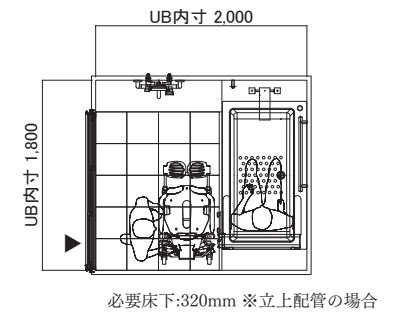

FILE.16

永く愉しむ

優しいブラウンとベージュの空間にグリーンが入ったボーダータイルがアクセントに。
折り上げ天井と間接照明で浴室内をフワッと照らすのも、優しさの一つ。
デザイン手すり、座った時に脚が当たりにくい形状のカウンター、
リフト付シャワーキャリーが設置可能な浴槽などをセレクトしているので、
将来一人で入浴が難しくなった際や、介護施設でも永く愉しんでいただけるデザイン浴室です。