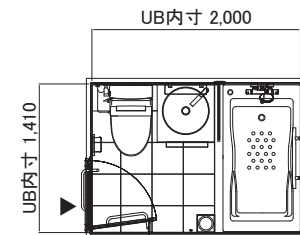

水栓はドイツの老舗メーカーハンスグローエで統一。

折上天井に間接照明を組み合わせ、柔らかい光に包まれた極上のバスタイムを演出しています。

必要床下:260mm ※またぎ高さ450mm、立上配管の場合

FILE.14

モノトーンのやすらぎ

トイレ・洗面・浴槽が一体となったホテルに多いレイアウト。モノトーンベースで空間をまとめ、1面だけ木目調タイルをアクセントとして貼ることで少しでも暖かさをプラスしています。ツートンカラーのベッセル式洗面器、枠のないすっきりとしたFIX間仕切りなど、ディテールまでデザインされたパーツをセレクトすることでよくあるレイアウトも魅力的な空間に変わります。