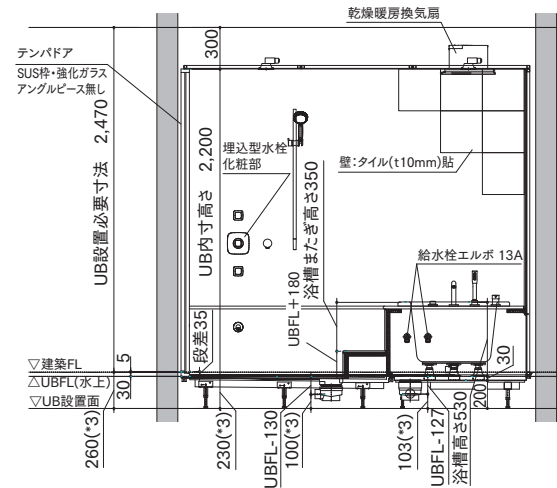

＜横引き排水仕様の場合 一例＞