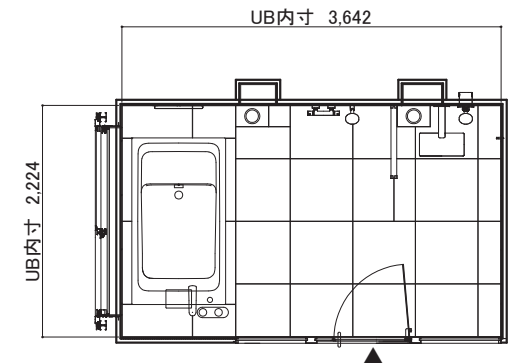

浴槽は高級バスブランドのウェルランド製で、長さが1.6mあるので足を延ばしてゆったりと入浴できます。大きなTVもあるのでつい長湯しそうです。

必要床下:350mm ※またぎ高さ510mm、立上配管の場合

FILE.9

美しさを保つ浴室に

戸建

ベージュで統一した空間に波型のタイルがデザイン性を引き立てています。埋込型のソープディスペンサーで生活感を隠し、日常生活から解放してくれます。1.6mサイズの大型浴槽の湯に浸かり、テレビを見ながらリラックスすることができます。