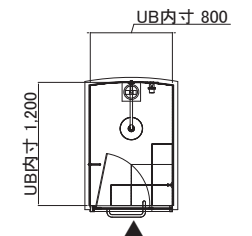

水栓はドイツの老舗メーカーハンスグローエで統一。

折上天井に間接照明を組み合わせ、柔らかい光に包まれた極上のバスタイムを演出しています。

必要床下:260mm ※またぎ高さ450mm、立上配管の場合

FILE.14

モノトーンのやすらぎ

トイレ・洗面・浴槽が一体となったホテルに多いレイアウト。モノトーンベースで空間をまとめ、1面だけ木目調タイルをアクセントとして貼ることで少しでも暖かさをプラスしています。ツートンカラーのベッセル式洗面器、枠のないすっきりとしたFIX間仕切りなど、ディテールまでデザインされたパーツをセレクトすることでよくあるレイアウトも魅力的な空間に変わります。