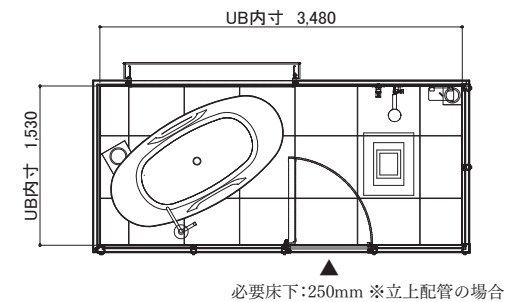

浴室の中心にはガラスモザイクを貼ったジャクソン製の据置浴槽。ひと目で豪華さが伝わる素晴らしいデザインです。浴槽のサイドに立つスリムなシャワー水栓も洗練されています。普段は曇りガラスでスイッチをオンにすると一瞬で透明ガラスになるUMUガラスを採用。魅せるバスルームには欠かせない装備です。

FILE.5

木風呂で和風テイストに

三井不動産レジデンシャル「パークコート千代田富士見 ザタワー」ゲストルーム

米ひば製の木風呂は1.7m×0.8mというゆとりあるサイズで「和」を印象付けます。
壁面は600角の大判タイル貼り、天井はブラック系のデザインシート貼り、
さらにオーバーヘッドシャワーと間接照明を設置し
和風でありながらモダンな雰囲気を出しています。