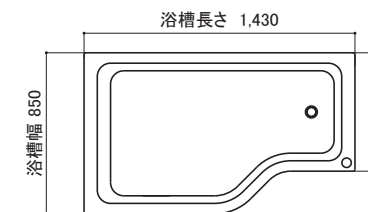

長さ :1,600mm
幅 :1,000mm (700mm)
全高: 520mm (深さ480mm)

Y House

長さ :1,400mm
幅 :1,400mm
全高: 680mm (深さ620mm)

M House

長さ :1,430mm
幅 : 850mm (625mm)
全高: 535mm (深さ450mm)

※掲載している浴槽形状は一例です。詳しくはお問合せ下さい。※掲載している浴槽はシステムバス専売品です。