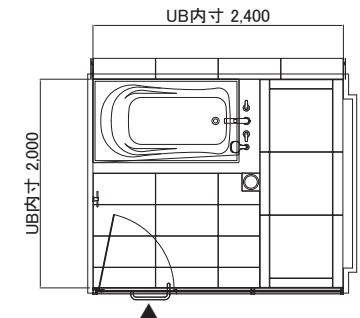

必要床下:340mm ※またぎ高さ400mm、立上配管の場合

FILE.12

岩盤浴で癒される

温めた天然鉱石から発生する遠赤外線を利用して身体を芯から温める岩盤浴。
岩盤浴デッキ中央の大きな黒い石が「天照石」という遠赤外線を発生する天然鉱石。
温めるとその効果を発揮します。ミストと組み合わせて、快適な岩盤浴を楽しみましょう。