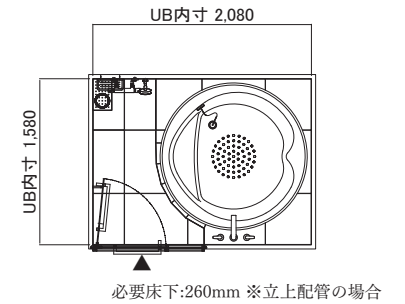

FILE. 13

極上のバスタイムを愉しむ

ホテル イル・パラッツォ

歴史ある福岡のホテルがリデザインされ、バスルームが一新されました。

浴槽は高級バスタブメーカーのウェルランドのサークル浴槽。

水栓はドイツの老舗メーカーハンスグローエで統一。

折上天井に間接照明を組み合わせ、柔らかい光に包まれた極上のバスタイムを演出しています。