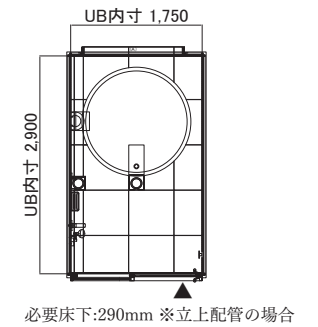

美しい景色を見ながらゆったりと入浴することができ、
 モノトーンでまとめられたタイルが眺望の魅力をより引き立てます。
 浴室はパウダールームと一体で、トイレ・シャワーも
 それぞれガラス建具で仕切られ浴室内に配置されています。

必要床下:350mm ※立上配管の場合

FILE.2

アーティスティックなバスルーム

マンション ゲストルーム

壁一面が全面ガラスでベッドルームと一体になっており、
 大型の窓から降り注ぐ自然の光を浴びることのできる心地よい空間になっています。
 浴槽のブルーのモザイクタイルと洗面側のアートタイルが浴室を華やかに演出しています。