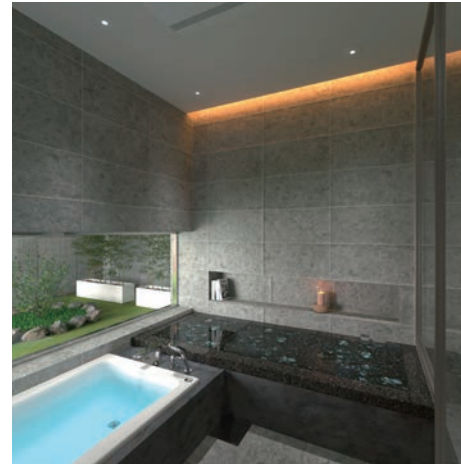

必要床下:340mm ※またぎ高さ400mm、立上配管の場合

FILE.12

岩盤浴で癒される

温めた天然鉱石から発生する遠赤外線を利用して身体を芯から温める岩盤浴。
岩盤浴デッキ中央の大きな黒い石が「天照石」という遠赤外線を発生する天然鉱石。
温めるとその効果を発揮します。ミストと組み合わせて、快適な岩盤浴を楽しみましょう。