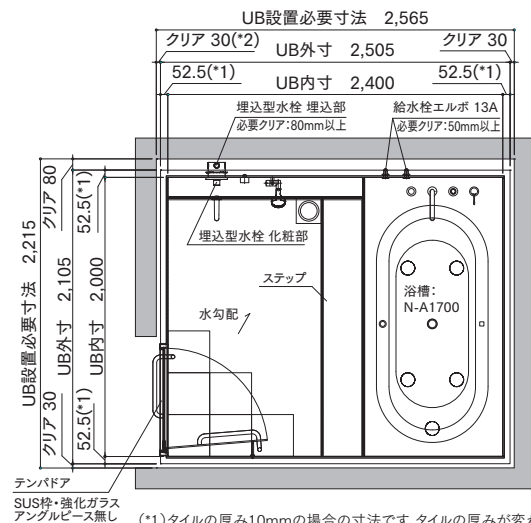

階上設置(床下空間を十分に確保できない場合)一例

●壁・床:タイル(t10mm)貼、浴槽高さ530mm、浴槽出入用ステップ高さ180mm、浴槽またぎ高さ350mm、テンパドア、天井付乾燥暖房換気扇設置の場合