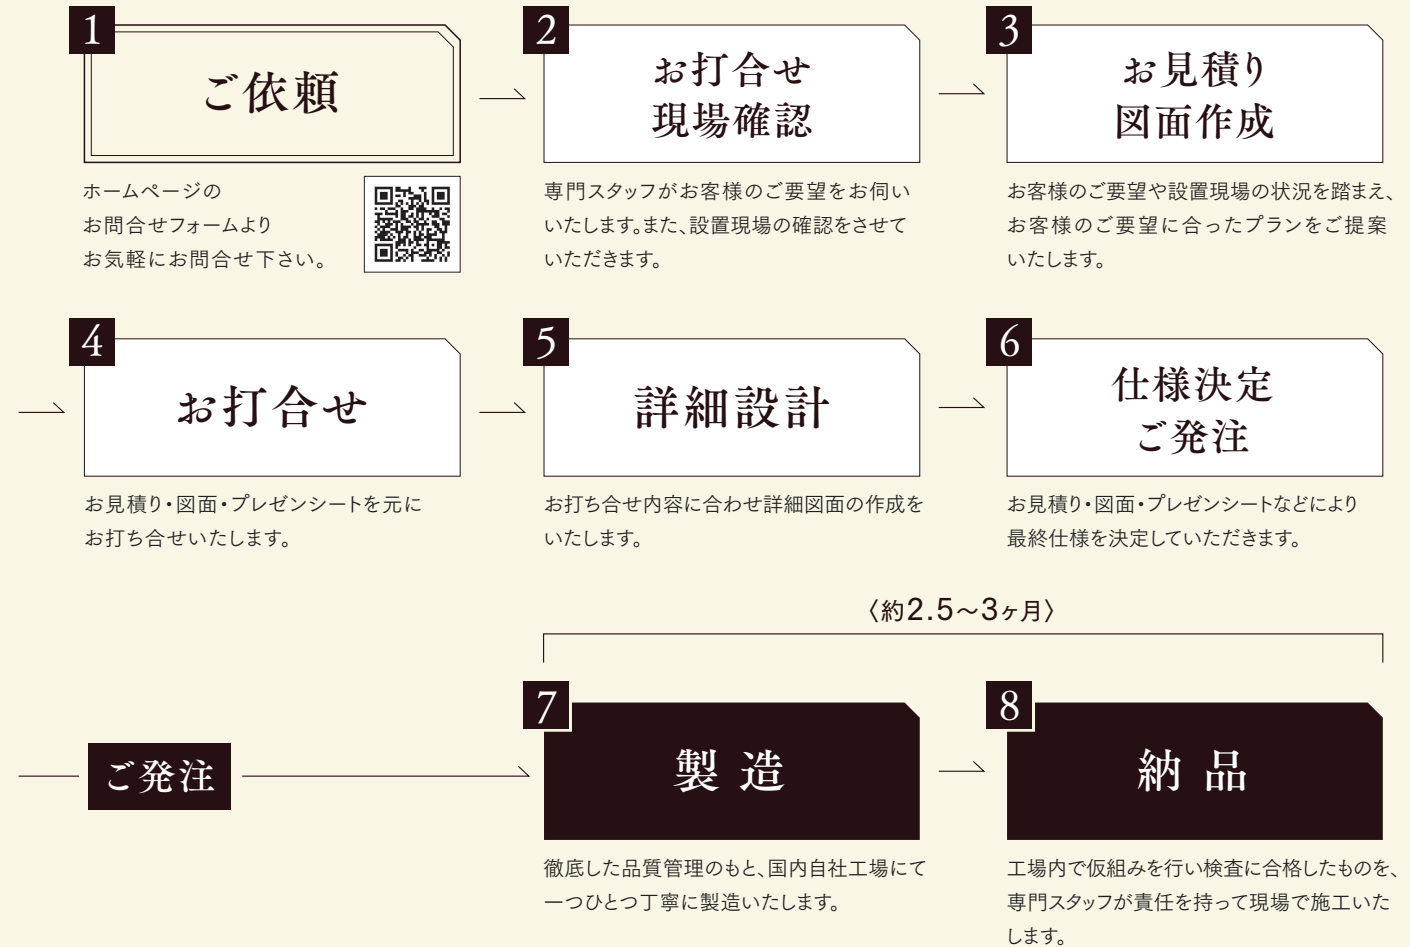

ブラウン
15-40D

グリーン
42-40P

手すりの色についてはご相談下さい。塗装仕上ですので様々な色に対応できます。

D-style ご依頼～納品までの流れ

Appendix

資料

※まとまった台数の場合は別途お問合せ下さい。 ※器具に輸入品を利用する場合で発注時に国内在庫切れの場合は3ヶ月以上お待ち頂く場合があります。

建築との取り合いについて