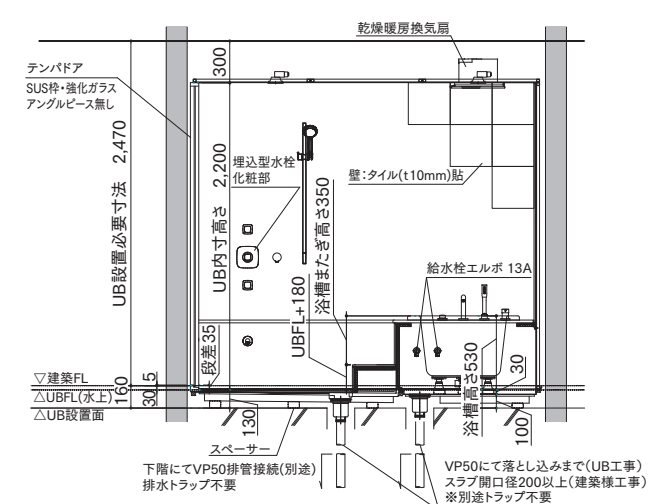

＜縦引き排水仕様の場合 一例＞