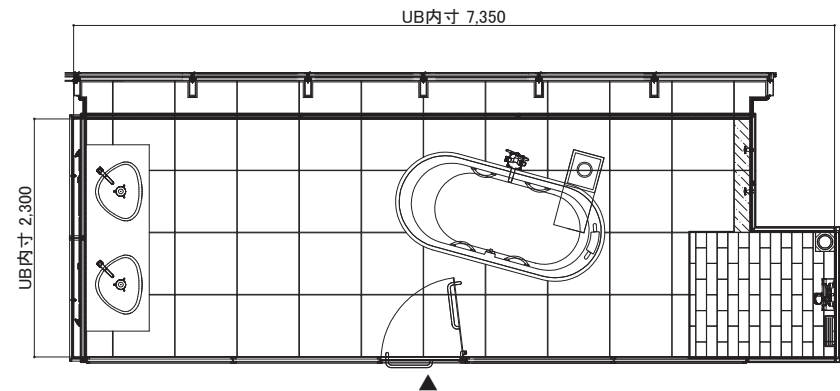

必要床下:350mm ※立上配管の場合

FILE.2

アーティスティックなバスルーム

マンション ゲストルーム

壁一面が全面ガラスでベッドルームと一体になっており、
大型の窓から降り注ぐ自然の光を浴びることのできる心地よい空間になっています。
浴槽のブルーのモザイクタイルと洗面側のアートタイルが浴室を華やかに演出しています。