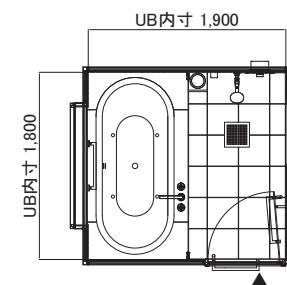

浴槽は高級バスブランドのウェルランド製で、長さが1.6mあるので足を延ばしてゆったりと入浴できます。大きなTVもあるのでつい長湯しそうです。

必要床下:350mm ※またぎ高さ510mm、立上配管の場合

FILE.9

美しさを保つ浴室に

戸建

ベージュで統一した空間に波型のタイルがデザイン性を引き立てています。埋込型のソープディスペンサーで生活感を隠し、日常生活から解放してくれます。1.6mサイズの大型浴槽の湯に浸かり、テレビを見ながらリラックスすることができます。