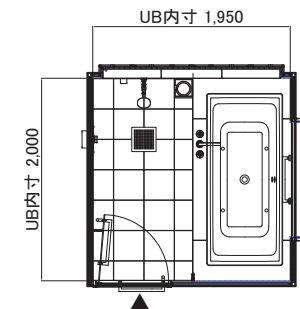

必要床下:280mm ※またぎ高さ495mm、立上配管の場合

FILE.11

スタイリッシュモダンなバスルーム

マンション ゲストルーム

壁は上品さを感じさせる石目調タイルで落ち着いた雰囲気。
スクエアタイプのカルデパイ製ホーローバスが、スタイリッシュモダンな空間を演出します。
収納はニッチ棚になっており、上部に間接照明を取り入れる事でオシャレな印象に仕上げました。