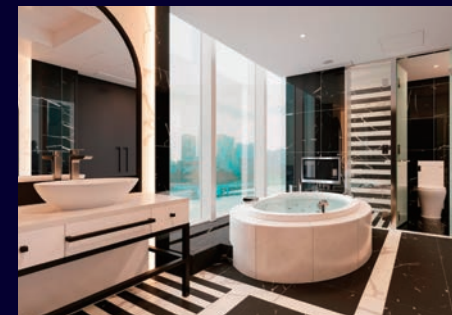

最高の逸品

すべてを実現できる技術

見慣れた大量生産品とは違う、他にはない唯一の存在。

通常モデルとは一線を画す、デザインと品質。

設計から製造まで多くの工程と時間を費やして、最高のクオリティを実現します。