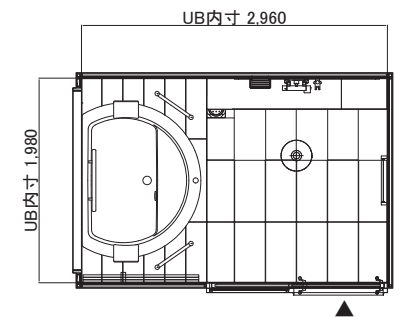

必要床下:450mm ※またぎ高さ400mm、立上配管の場合

FILE.7

高級感のある落ち着いた雰囲気 戸建

ドアを開けると、穏やかなベージュとグレーの色調で心地よい空間が広がります。上部にはオーバーヘッドシャワー、浴槽は1.5mサイズの半円形浴槽を設置し、天井折り上げ部の間接照明と入口のガラス引き戸も高級感を演出しています。