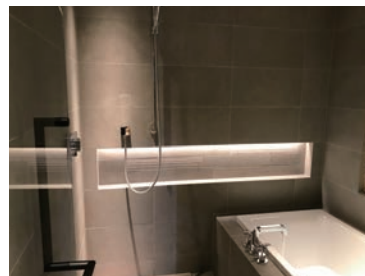

■ ニッチ棚

参考写真です。
詳細はお問合せ下さい。