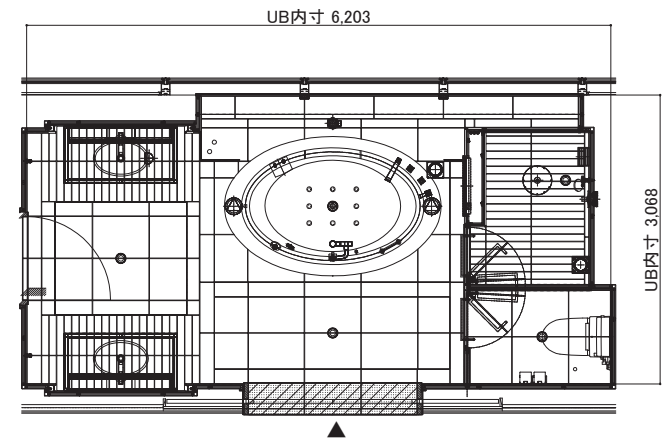

必要床下:270mm ※立上配管の場合

FILE.1

ハーバーベイを一望のビューバス

横浜ベイコート倶楽部 ホテル&スパリゾート

美しい景色を見ながらゆったりと入浴することができ、
モノトーンでまとめられたタイルが眺望の魅力をより引き立てます。
浴室はパウダールームと一体で、トイレ・シャワーも
それぞれガラス建具で仕切られ浴室内に配置されています。