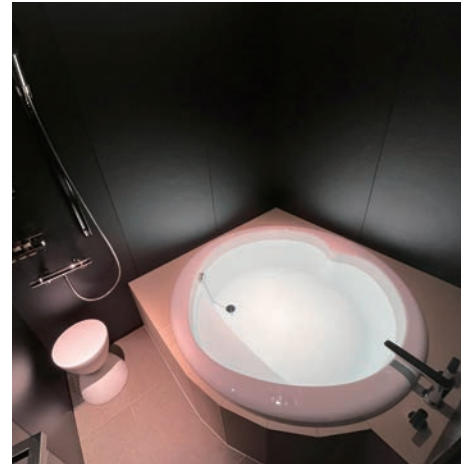

FILE. 13

極上のバスタイムを愉しむ

ホテル イル・パラッツォ

歴史ある福岡のホテルがリデザインされ、バスルームが一新されました。

浴槽は高級バスタブメーカーのウェルランドのサークル浴槽。

水栓はドイツの老舗メーカーハンスグローエで統一。

折上天井に間接照明を組み合わせ、柔らかい光に包まれた極上のバスタイムを演出しています。