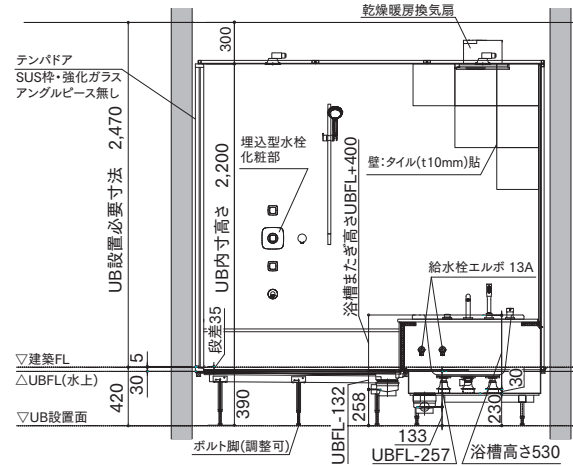

※本図は2,000mm×2,400mmサイズの設計例です。器具仕様・取付位置や建築納まり寸法は参考例となります。
 ※床下納まり寸法、浴槽またぎ高さはシステム寸法・レイアウトや浴槽の種類、排水配管の立ち上げまたは取り出し方向によって変わります。詳しくはお問合せ下さい。

1階設置(床下空間を十分に確保できる場合)一例

●壁・床:タイル(t10mm)貼、浴槽高さ530mm、浴槽またぎ高さ400mm、テンパドア、天井付乾燥暖房換気扇設置の場合