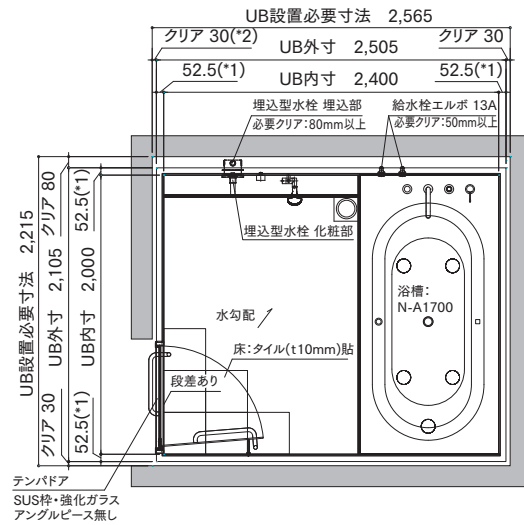

※本図は2,000mm×2,400mmサイズの設計例です。器具仕様・取付位置や建築納まり寸法は参考例となります。
 ※床下納まり寸法、浴槽またぎ高さはシステム寸法・レイアウトや浴槽の種類、排水配管の立ち上げまたは取り出し方向によって変わります。詳しくはお問合せ下さい。

1階設置(床下空間を十分に確保できる場合)一例

●壁・床:タイル(t10mm)貼、浴槽高さ530mm、浴槽またぎ高さ400mm、テンパドア、天井付乾燥暖房換気扇設置の場合