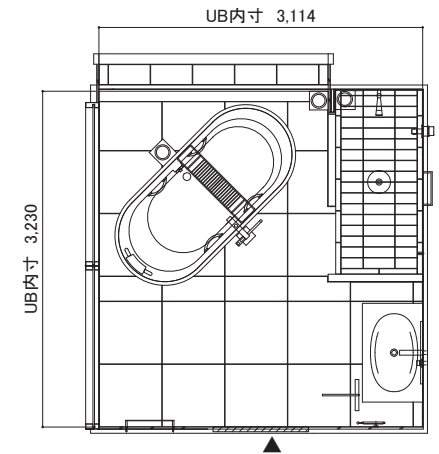

必要床下:320mm ※立上配管の場合

FILE.4

満たされる豪華さ

三井不動産レジデンシャル「パークコート千代田富士見 ザタワー」ゲストルーム

浴室の中心にはガラスモザイクを貼ったジャクソン製の据置浴槽。ひと目で豪華さが伝わる素晴らしいデザインです。浴槽のサイドに立つスリムなシャワー水栓も洗練されています。普段は曇りガラスでスイッチをオンにすると一瞬で透明ガラスになるUMUガラスを採用。魅せるバスルームには欠かせない装備です。