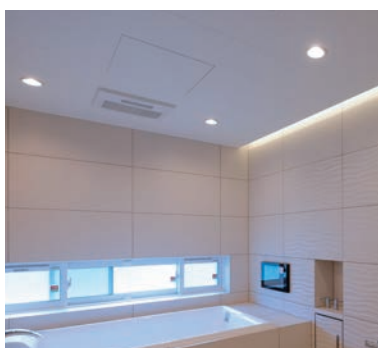

■間接照明

参考写真です。
詳細はお問合せ下さい。

換気扇

■普通換気扇

XFY-24JDK8/83

24時間換気対応
3段階調付
ルーバー色:ホワイト

ルーバー色

ルーバー色は他カラーもございます。
お問合せ下さい。

■暖房乾燥換気扇

TYB3111GAS(100V)

TYB3121GAS(200V)

1室換気用
24時間換気対応

■ミスト機能付換気扇

UV-271BZ5-MS

1室換気用 200V
24時間換気対応

コントロールスイッチ
P-273SWMS5(別売)
または
P-273SWMS5-T(別売)
が必要です。