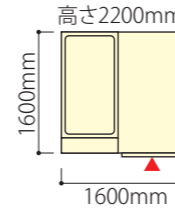

- 1400×750サイズのFRP製浴槽を設置
- またぎ最小限設置に対応

浴槽:FRP製 FP-1476B ホワイト
ゴム栓 バーグリップ有り

壁:ハイグレードパネル
オーロラマーブル

床:FRP製
ミディアムグレー

主な仕様

床 FRP製
ミディアムグレー

壁 ハイグレードパネル
オーロラマーブル

LED薄型照明

どこでも手すり
I型1200

どこでも手すり
L型700*500

片引き戸

サーモシャワー水栓

アクリル化粧棚

浴槽台

防湿ミラー
400*500*t5

※画像はCGで製作した参考イメージです。
実物とはディテール、質感、設備などが異なる場合があります。