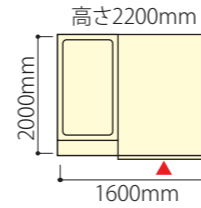

- 1400×800サイズのFRP製浴槽を設置
- 天井走行式リフト設置に対応(材工別途)

浴槽:FRP製 FP-1480 ホワイト  
ポップアップ排水栓 バーグリップ無し

床:FRP製  
ライトブラウン

壁:ハイグレードパネル  
カオルヒノキライト