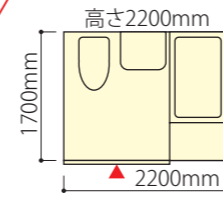

- 1400×750サイズのFRP製浴槽を設置
- 水洗トイレ、洗面器を設置

アクセント壁:ハイグレードパネル
カオリチークヨコ

タンクレストイレ
BC-P11S+DV-P110A+CW-US221Q-NE

浴槽:FRP製 FP-1476 ホワイト
ポップアップ排水栓 バーグリップ無し

車いす対応洗面器
L-365FCPR

壁三面:ハイグレードパネル
フロストホワイト

床:FRP製
ミディアムグレー

主な設備機器