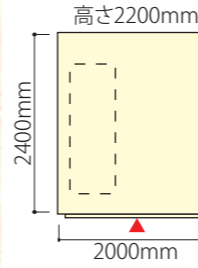

●ストレッチャーの設置に対応

ストレッチャー
材工別途

床:FRP製
ライトブラウン

壁:スタンダードパネル
エンボスピンク

主な設備機器

サーモシャワー水栓

LED薄型照明

アクリル化粧棚