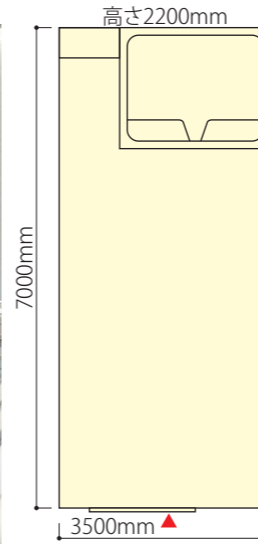

- 2800×1600サイズのFRP製大型浴槽を設置
- 洗い場10ヶ所

壁:ハイグレードパネル
ミリカストリームヨコ

浴槽:FRP製 GFP-2816 ホワイト
ゴム栓 パーグリップ無し ステップ無し

床:FRP製
ライトブラウン

主な仕様

床 FRP製
ライトブラウン

壁 ハイグレードパネル
ミリカストリームヨコ

LED薄型照明

スライドシャワーフック

サーモシャワー水栓

壁付2ハンドル混合水栓

アクリル化粧棚

三枚引き戸

※画像はCGで製作した参考イメージです。
実物とはディテール、質感、設備などが異なる場合があります。

※システムバスの仕様については
必ずお見積書、承認図をご確認ください。

※この資料はダイワ化成(株)の著作物です。
二次利用や、プラン、デザインの流用はご遠慮ください。