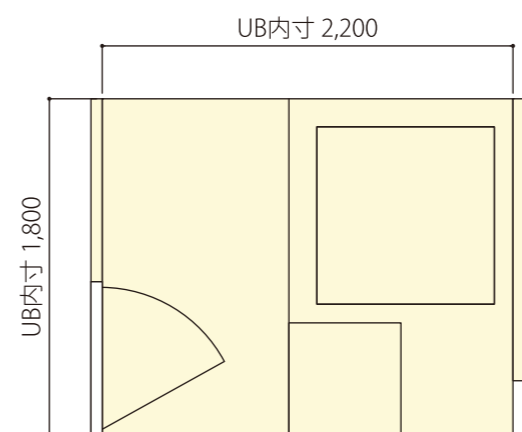

五感を刺激する和

■本体

- 床: 300角・300×600角タイル  
(QTZ-3060G・QTZ-3030G)貼\*
- 壁: デザインシート(PGA-219)貼\*
- 天井: パネル
- 床の間内間接照明
- 袖壁FIX付テンパドア
- ステップ: 木製
- 配管、組立金具、他部材

■システムバス内寸

1,800mm×2,200mm

■設備機器

- 木製浴槽
- LEDダウンライト照明
- 埋込式オーバーヘッドシャワーセット\*
- 4ホールリム付バス混合水栓\*
- その他設備部品

ドアを開けると木製浴槽が放つ優しい木の香り。

オーバーヘッドシャワーから落ちてくる柔らかな水滴は  
 静かな音で大地を潤す雨のよう。

奥に配された床の間など  
 馴染みの和テイストが五感を刺激します。

■床

300角・300×600角タイル (QTZ-3060G)    300角・300×600角タイル (QTZ-3030G)

■壁

デザインシート(PGA-219)

※画像はCGで製作した参考イメージです。  
 実物とはディテール、質感、設備などが異なる場合があります。