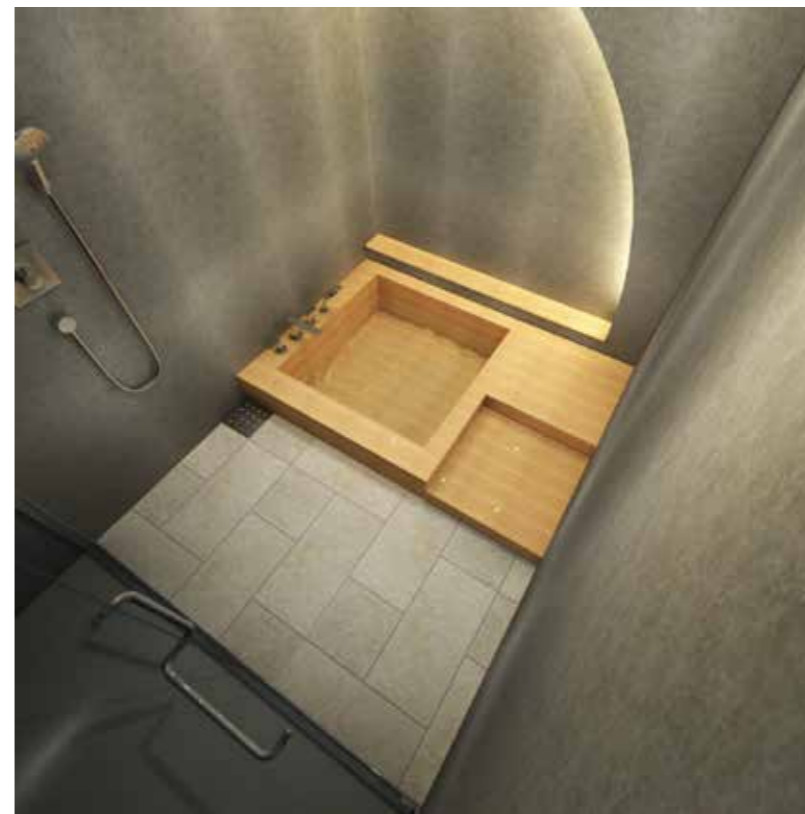

五感を刺激する和

■本体

- 床: 300角・300×600角タイル  
(QTZ-3060G・QTZ-3030G)貼\*
- 壁: デザインシート(PGA-219)貼\*
- 天井: パネル
- 床の間内間接照明
- 袖壁FIX付テンパドア
- ステップ: 木製
- 配管、組立金具、他部材

■システムバス内寸

1,800mm×2,200mm

■設備機器

- 木製浴槽
- LEDダウンライト照明
- 埋込式オーバーヘッドシャワーセット\*
- 4ホールリム付バス混合水栓\*
- その他設備部品

ドアを開けると木製浴槽が放つ優しい木の香り。

オーバーヘッドシャワーから落ちてくる柔らかな水滴は  
 静かな音で大地を潤す雨のよう。

奥に配された床の間など  
 馴染みの和テイストが五感を刺激します。

■床

300角・300×600角タイル (QTZ-3060G)    300角・300×600角タイル (QTZ-3030G)

■壁

デザインシート(PGA-219)

※画像はCGで製作した参考イメージです。  
 実物とはディテール、質感、設備などが異なる場合があります。