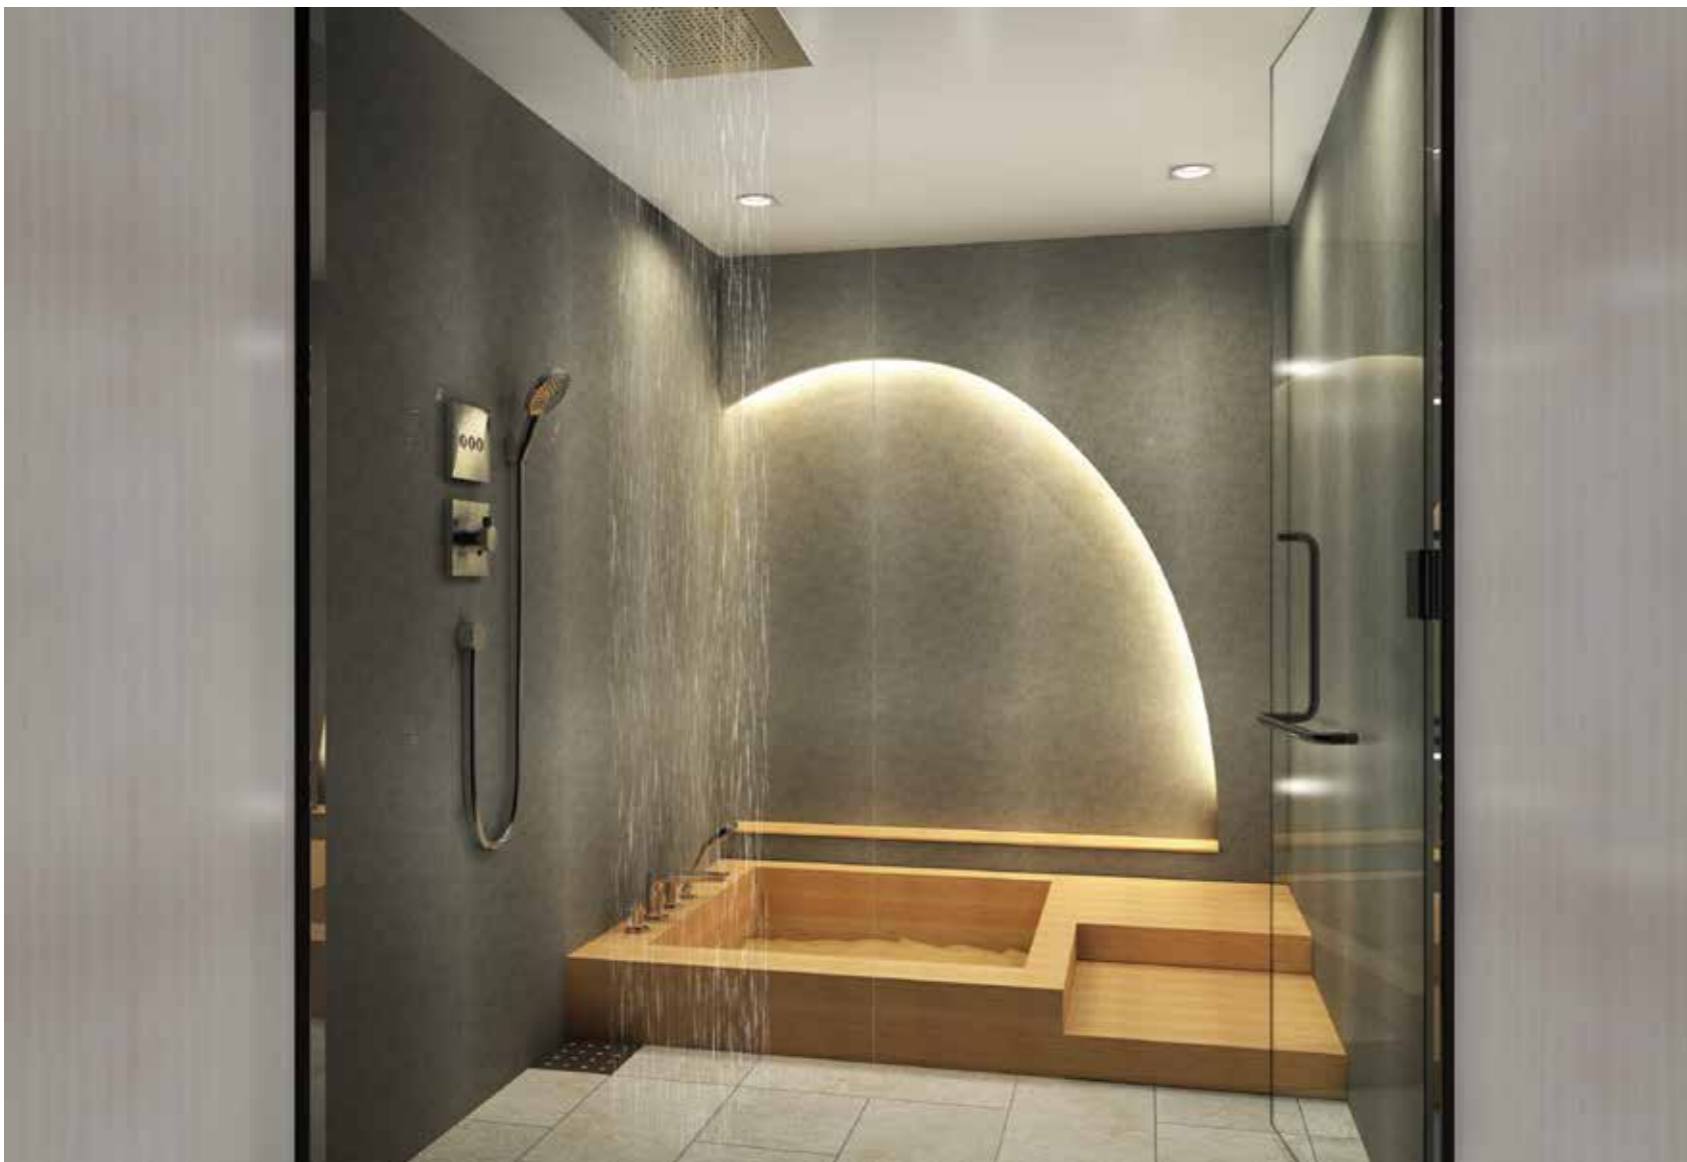

五感を刺激する和

■本体

- 床: 300角・300×600角タイル  
(QTZ-3060G・QTZ-3030G)貼\*
- 壁: デザインシート(PGA-219)貼\*
- 天井: パネル
- 床の間内間接照明
- 袖壁FIX付テンパドア
- ステップ: 木製
- 配管、組立金具、他部材

■システムバス内寸

1,800mm×2,200mm

■設備機器

- 木製浴槽
- LEDダウンライト照明
- 埋込式オーバーヘッドシャワーセット\*
- 4ホールリム付バス混合水栓\*
- その他設備部品

ドアを開けると木製浴槽が放つ優しい木の香り。

オーバーヘッドシャワーから落ちてくる柔らかな水滴は  
 静かな音で大地を潤す雨のよう。

奥に配された床の間など  
 馴染みの和テイストが五感を刺激します。

■床

300角・300×600角タイル (QTZ-3060G)    300角・300×600角タイル (QTZ-3030G)

■壁

デザインシート(PGA-219)

※画像はCGで製作した参考イメージです。  
 実物とはディテール、質感、設備などが異なる場合があります。