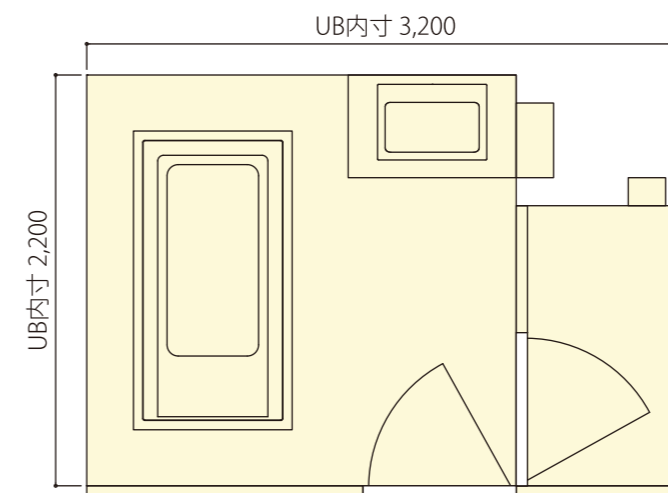

毎日リゾート気分

■本体

- 床: 300角タイル(XS-371M3)貼 *
- 壁: 600角タイル(BVYF-925P6・BTYF-202P6)貼
- 浴槽デッキ・エプロン: 600角タイル(BVYF-925P6)貼
- 天井: パネル
- 袖壁FIX付テンパドア×2
- 埋込棚×2: 600角タイル(BTYF-202P6)貼
- 洗面カウンター: 人工大理石(G225K) *
- その他 配管、組立金具、他部材

■システムバス内寸

2,200mm×3,200mm

■設備機器

- 浴槽 *
- LEDダウンライト照明
- 立水栓 *
- 埋込式シャワーセット *
- 洗面ボウル *
- 洗面用水栓 *
- ワイドミラー
- その他設備部品

※ *印が付いたものは設備オプションページ掲載外品

重厚感たっぷりの大理石調大判タイルが印象的な空間。

洗面があり、独立したシャワーブースがあり
 海外のリゾートホテルを思わせるお風呂です。

日常とは切り離された異空間で
 毎日リゾート気分。

■床

300角タイル(XS-371M3)

■壁

600角タイル(BVYF-925P6) 600角タイル(BTYF-202P6)

※画像はCGで製作した参考イメージです。
 実物とはディテール、質感、設備などが異なる場合があります。

※システムバスの仕様については
 必ずお見積書、承認図をご確認ください。

※この資料はダイワ化成(株)の著作物です。
 二次利用や、プラン、デザインの流れはご遠慮ください。