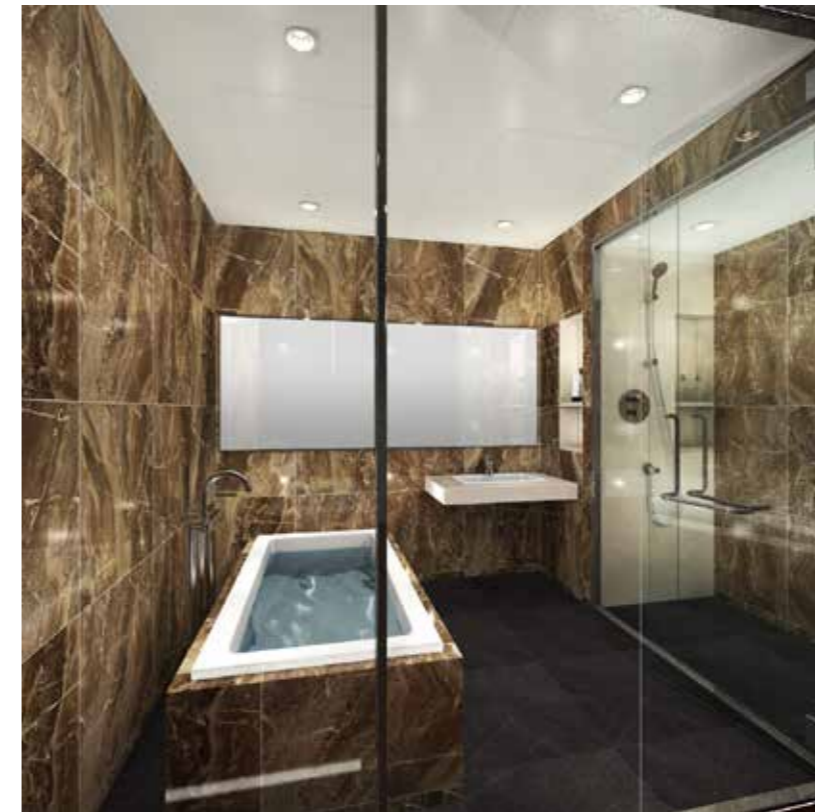

毎日リゾート気分

■本体

- 床: 300角タイル(XS-371M3)貼 *
- 壁: 600角タイル(BVYF-925P6・BTYF-202P6)貼
- 浴槽デッキ・エプロン: 600角タイル(BVYF-925P6)貼
- 天井: パネル
- 袖壁FIX付テンパドア×2
- 埋込棚×2: 600角タイル(BTYF-202P6)貼
- 洗面カウンター: 人工大理石(G225K) *
- その他 配管、組立金具、他部材

■システムバス内寸

2,200mm×3,200mm

■設備機器

- 浴槽 *
- LEDダウンライト照明
- 立水栓 *
- 埋込式シャワーセット *
- 洗面ボウル *
- 洗面用水栓 *
- ワイドミラー
- その他設備部品

※ *印が付いたものは設備オプションページ掲載外品

重厚感たっぷりの大理石調大判タイルが印象的な空間。

洗面があり、独立したシャワーブースがあり
 海外のリゾートホテルを思わせるお風呂です。

日常とは切り離された異空間で
 毎日リゾート気分。

■床

300角タイル(XS-371M3)

■壁

600角タイル(BVYF-925P6) 600角タイル(BTYF-202P6)

※画像はCGで製作した参考イメージです。
 実物とはディテール、質感、設備などが異なる場合があります。

※システムバスの仕様については
 必ずお見積書、承認図をご確認ください。

※この資料はダイワ化成(株)の著作物です。
 二次利用や、プラン、デザインの流れはご遠慮ください。