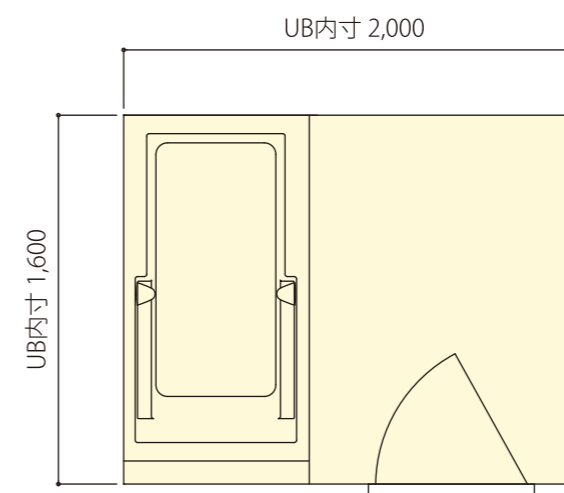

シンプルに美しく

■本体

- 床:FRP(ミディアムグレー)
- 壁(1面):デザインシート(PGW-435)貼
- 壁(3面):デザインシート(PWO-667)貼
- エプロン:人工大理石(ホホワイト)
- 浴槽デッキ:人工大理石(ホホワイト)
- 天井:パネル
- 開き戸
- 配管、組立金具、他部材

■システムバス内寸

1,600mm×2,000mm

■設備機器

- WELLAND浴槽(Square1500)  
ノーマル、ワンプッシュ排水栓
- LEDダウンライト照明
- TOTOシャワーバー
- 化粧棚×2
- ワイドミラー
- 一口循環金具\*
- 窓枠\*
- その他設備部品

※ 窓サッシは材工共別途  
 ※ \*印が付いたものは設備オプションページ掲載外品

デザインにもこだわりたいけどお掃除が…という方におすすめのプランです。

壁はパネル、床はFRPなのでお手入れしやすくなっています。

クリーンなホワイトのパネルとホワイトの浴槽でまとめながら一面だけアクセントパネルを使うことで全く違う雰囲気に。

■床

FRP(ミディアムグレー)

■壁

デザインシート(PGW-435) デザインシート(PWO-667)