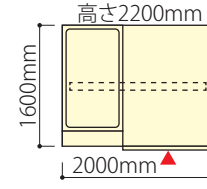

※画像はCGで製作した参考イメージです

- 1400×800サイズのFRP製浴槽を設置
- 天井走行式リフト(露出型)設置に対応(材工別途)

浴槽:FRP製 FP-1480 ホワイト
 ポップアップ排水栓 バーグリップ無し

床:FRP製
 ライトブラウン

壁:木目調パネル
 プラストシダー

※リフトは建物の梁などに固定する必要があります。取付方法は種類によって異なります。

主な仕様

床 FRP製
 ライトブラウン

壁 木目調パネル
 プラストシダー

LEDダウンライト

サーモシャワー水栓

化粧棚

天井換気扇

三枚引き戸

※画像はCGで製作した参考イメージです。
 実物とはディテール、質感、設備などが異なる場合があります。

※システムバスの仕様については
 必ずお見積書、承認図をご確認ください。