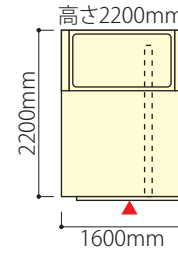

※画像はCGで製作した参考イメージです

- 1400×800サイズのFRP製浴槽を設置
- 天井走行式リフト(埋込型)設置に対応(材工別途)

壁一面:石目調パネル
ミストマーブル

壁三面:鏡面デザインパネル
パールベージュ

※リフトは建物の梁などに固定する必要があります。取付方法は種類によって異なります。

浴槽:FRP製 FP-1480 ホワイト
ポップアップ排水栓 バーグリップ無し

床:FRP製
ライトブラウン

主な仕様

床 FRP製
ライトブラウン

壁一面 石目調パネル
ミストマーブル

壁三面 鏡面デザインパネル
パールベージュ

LED丸型照明

サーモシャワー水栓

アクリル化粧棚

タオル掛け