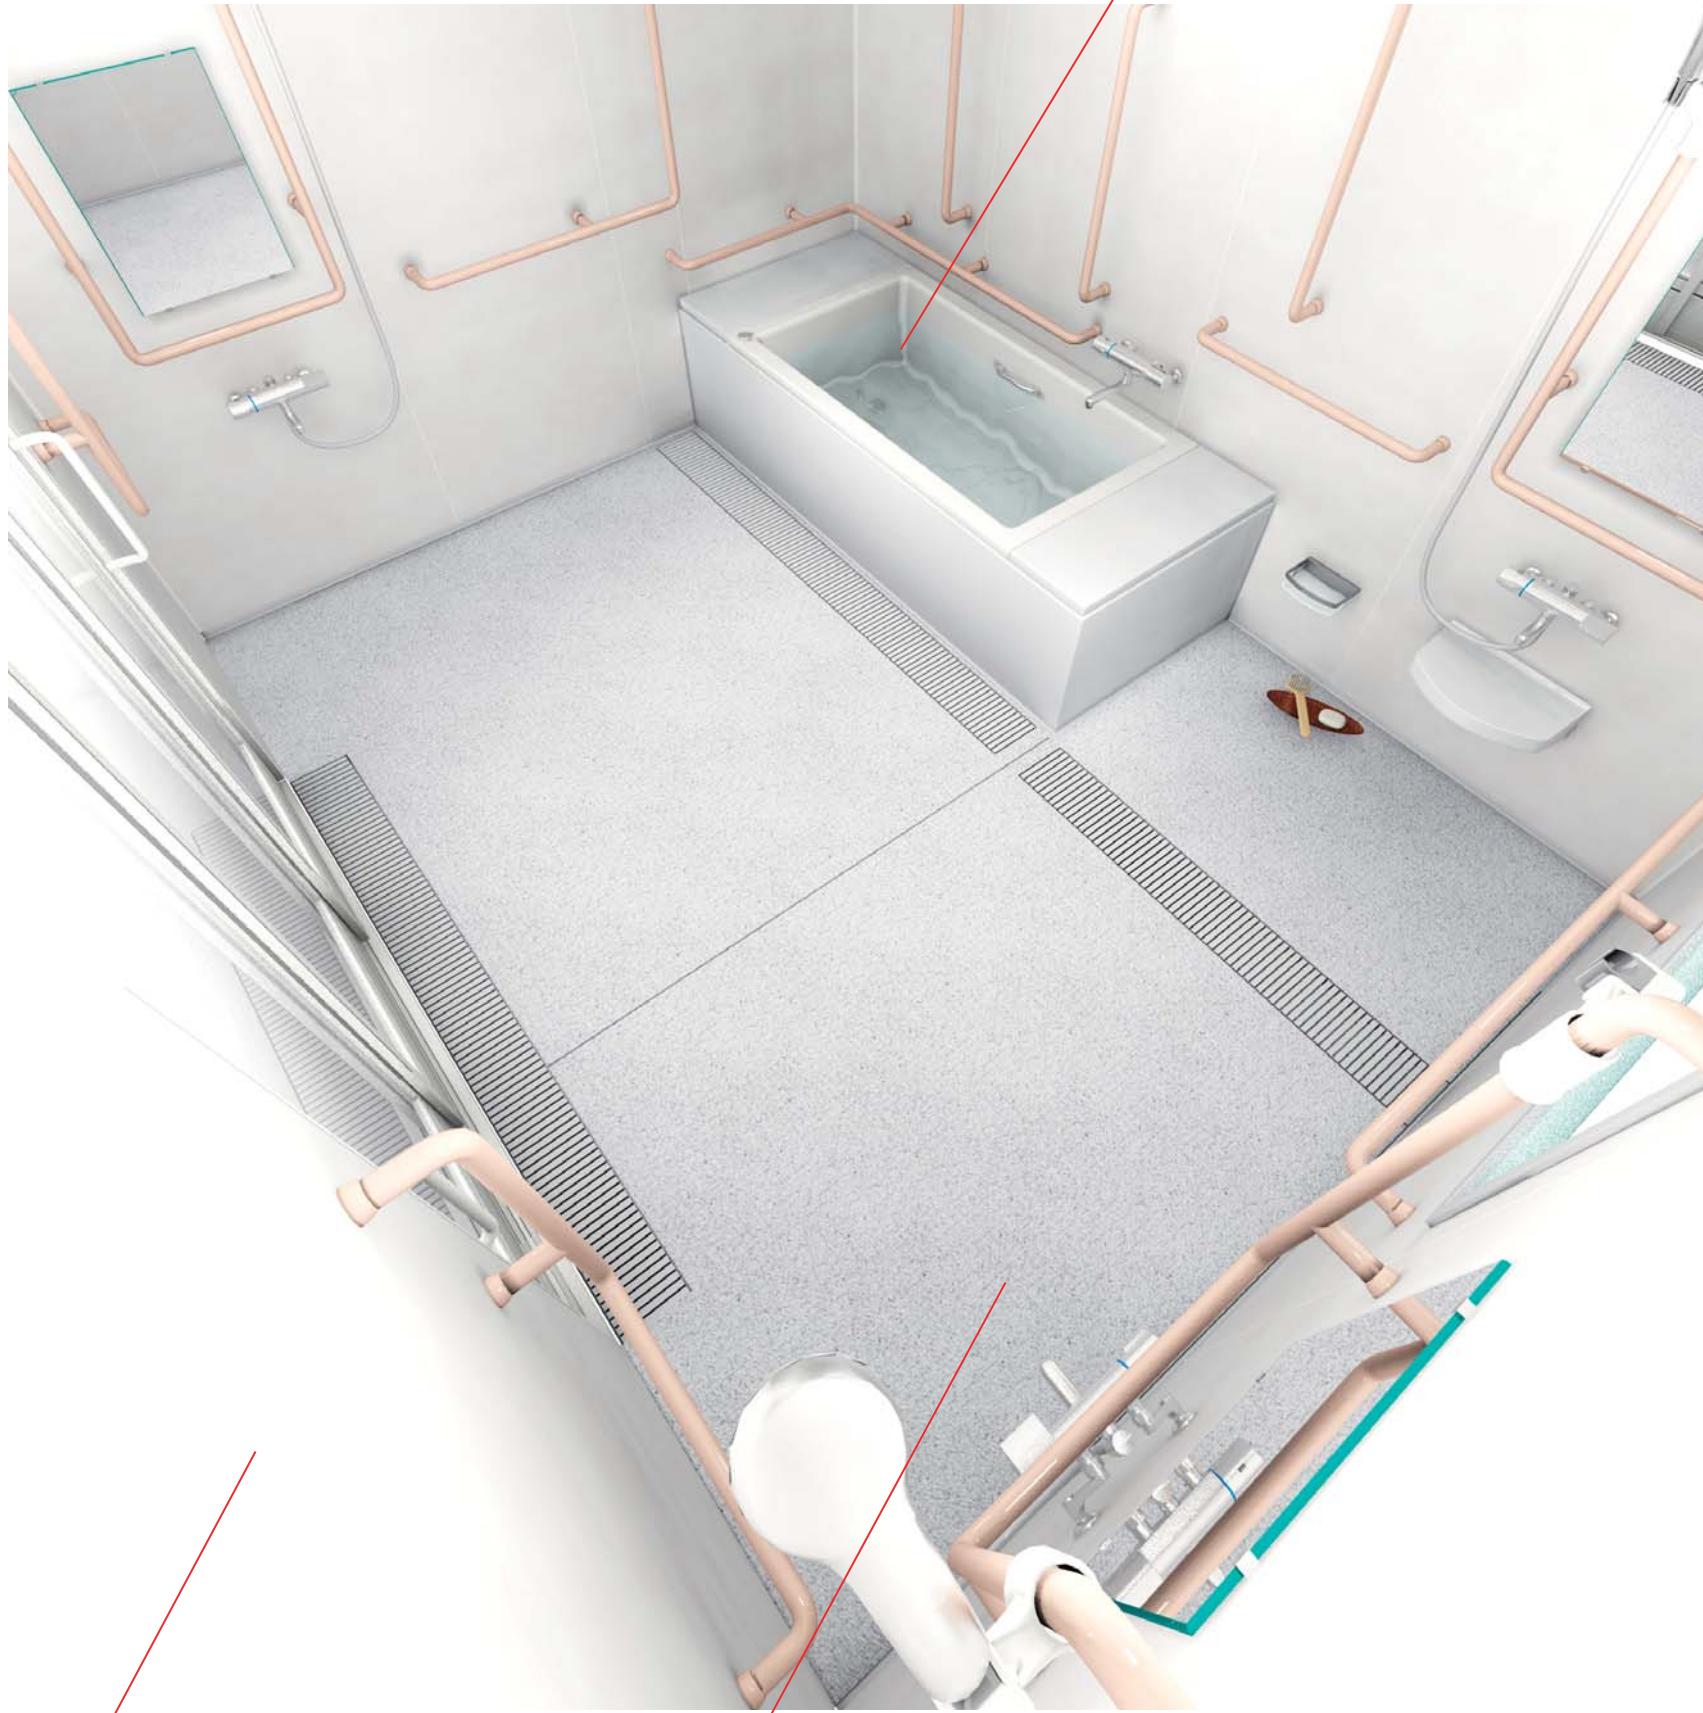

- 1400×800サイズのFRP製浴槽を設置
- 連続手すりを設置

浴槽:FRP製 FP-1480B ホワイト  
ポップアップ排水栓 バーグリップ付き

壁:鏡面デザインパネル  
パールホワイト

床:FRP製  
ミディアムグレー

### 主な仕様

床 FRP製  
ミディアムグレー

壁 鏡面デザインパネル  
パールホワイト

LED丸型照明

サーモシャワー水栓

サーモ壁付浴槽水栓

タオル掛け

天井換気扇

三枚引き戸

※画像はCGで製作した参考イメージです。  
実物とはディテール、質感、設備などが異なる場合があります。

※システムバスの仕様については  
必ずお見積書、承認図をご確認ください。

※この資料はダイワ化成(株)の著作物です。  
二次利用や、プラン、デザインの流用はご遠慮ください。