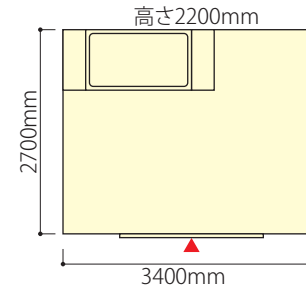

- 1400×800サイズのFRP製浴槽を設置
- 連続手すりを設置

浴槽:FRP製 FP-1480B ホワイト  
ポップアップ排水栓 バーグリップ付き

壁:鏡面デザインパネル  
パールホワイト

床:FRP製  
ミディアムグレー

### 主な仕様

床 FRP製  
ミディアムグレー

壁 鏡面デザインパネル  
パールホワイト

LED丸型照明

サーモシャワー水栓

サーモ壁付浴槽水栓

タオル掛け

天井換気扇