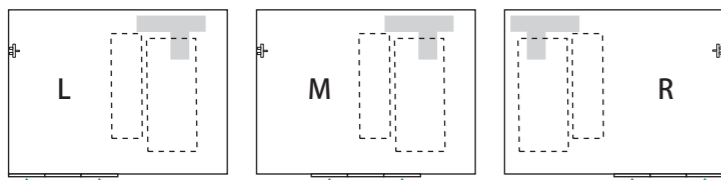

●機械浴槽の設置に対応(材工別途)

※画像はCGで製作した参考イメージです

床

FRP製  
ミディアムグレー

FRP製  
ライトブラウン

壁

スタンダードパネル  
エンボスアイボリー

スタンダードパネル  
エンボスピンク

天井

オフホワイト

主な設備機器

サーモシャワー水栓  
2mホース

単水栓

スライドシャワーフック

洗面器置台

アクリル化粧棚