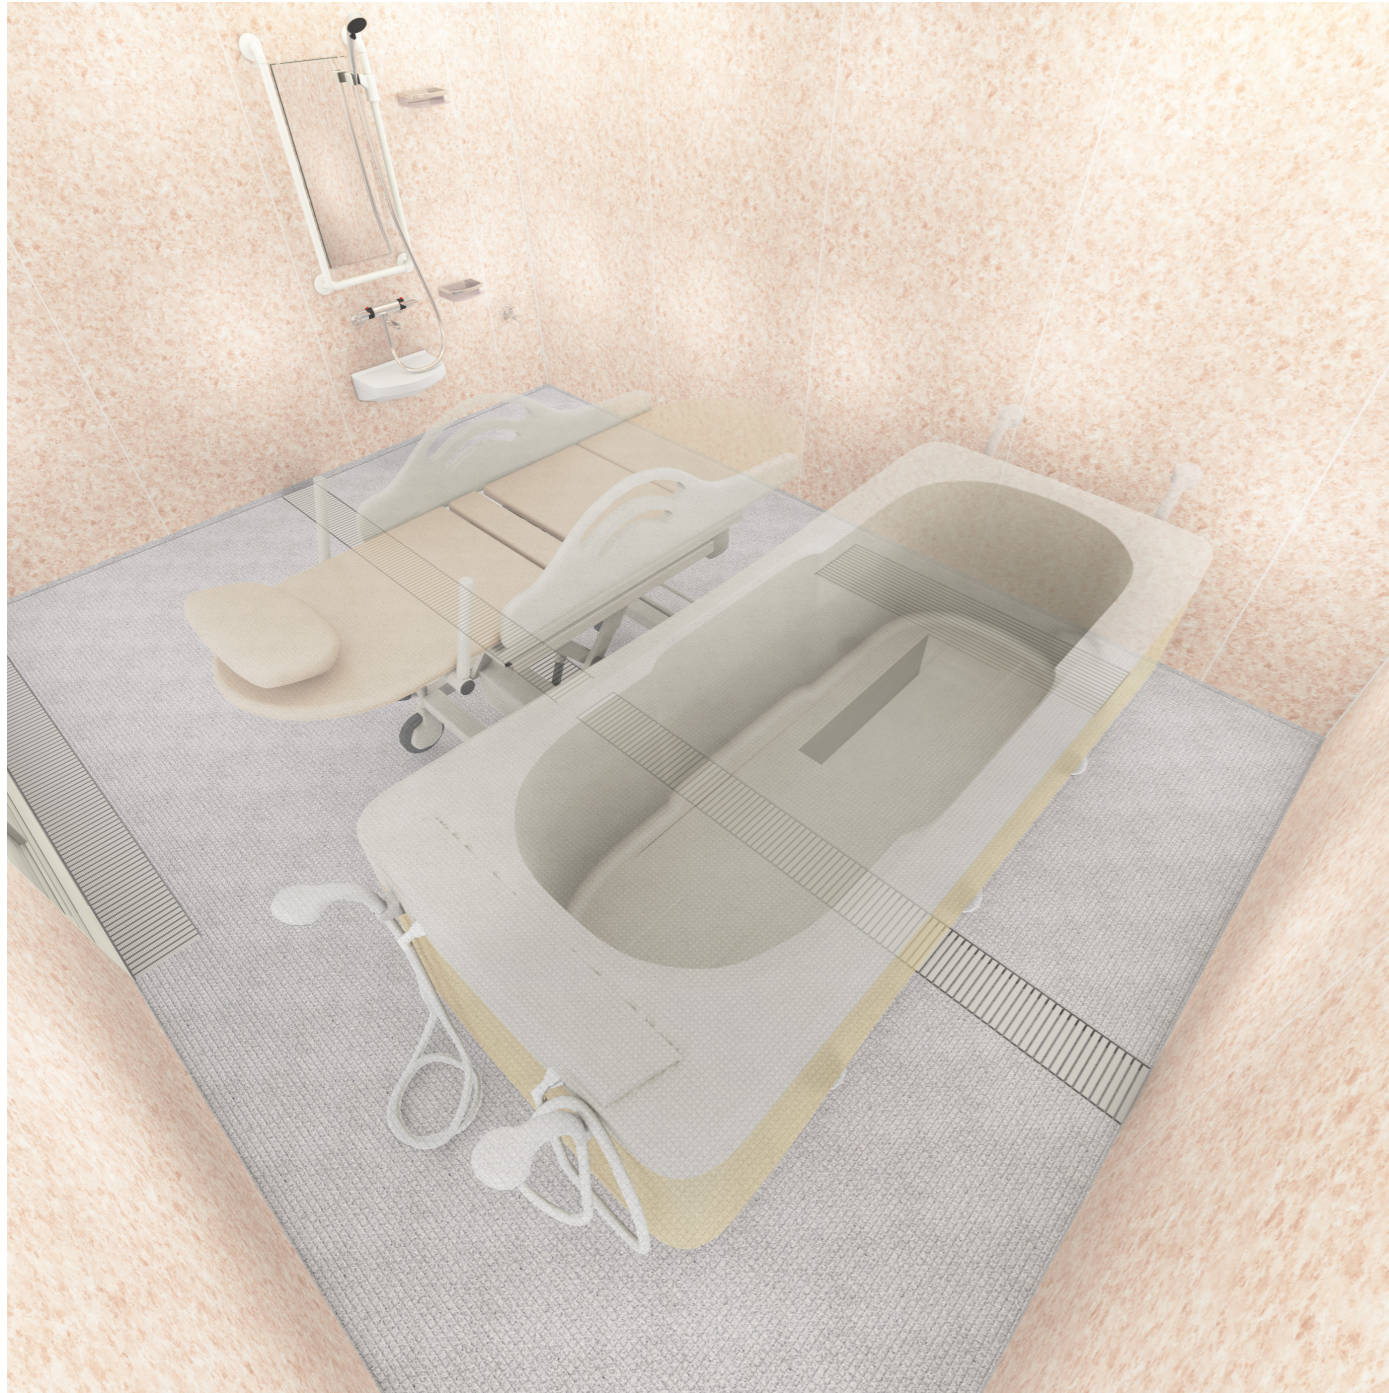

●機械浴槽の設置に対応(材工別途)

※画像はCGで製作した参考イメージです

床

FRP製  
ミディアムグレー

FRP製  
ライトブラウン

壁

スタンダードパネル  
エンボスアイボリー

スタンダードパネル  
エンボスピンク

天井

オフホワイト

主な設備機器

サーモシャワー水栓  
2mホース

単水栓

スライドシャワーフック

洗面器置台

アクリル化粧棚

LED薄型照明

※画像はCGで製作した参考イメージです。  
実物とはディテール、質感、設備などが異なる場合があります。

※システムバスの仕様については  
必ずお見積書、製品図をご確認ください。

※この資料はダイワ化成(株)の著作物です。  
二次利用や、プラン、デザインの流用はご遠慮ください。