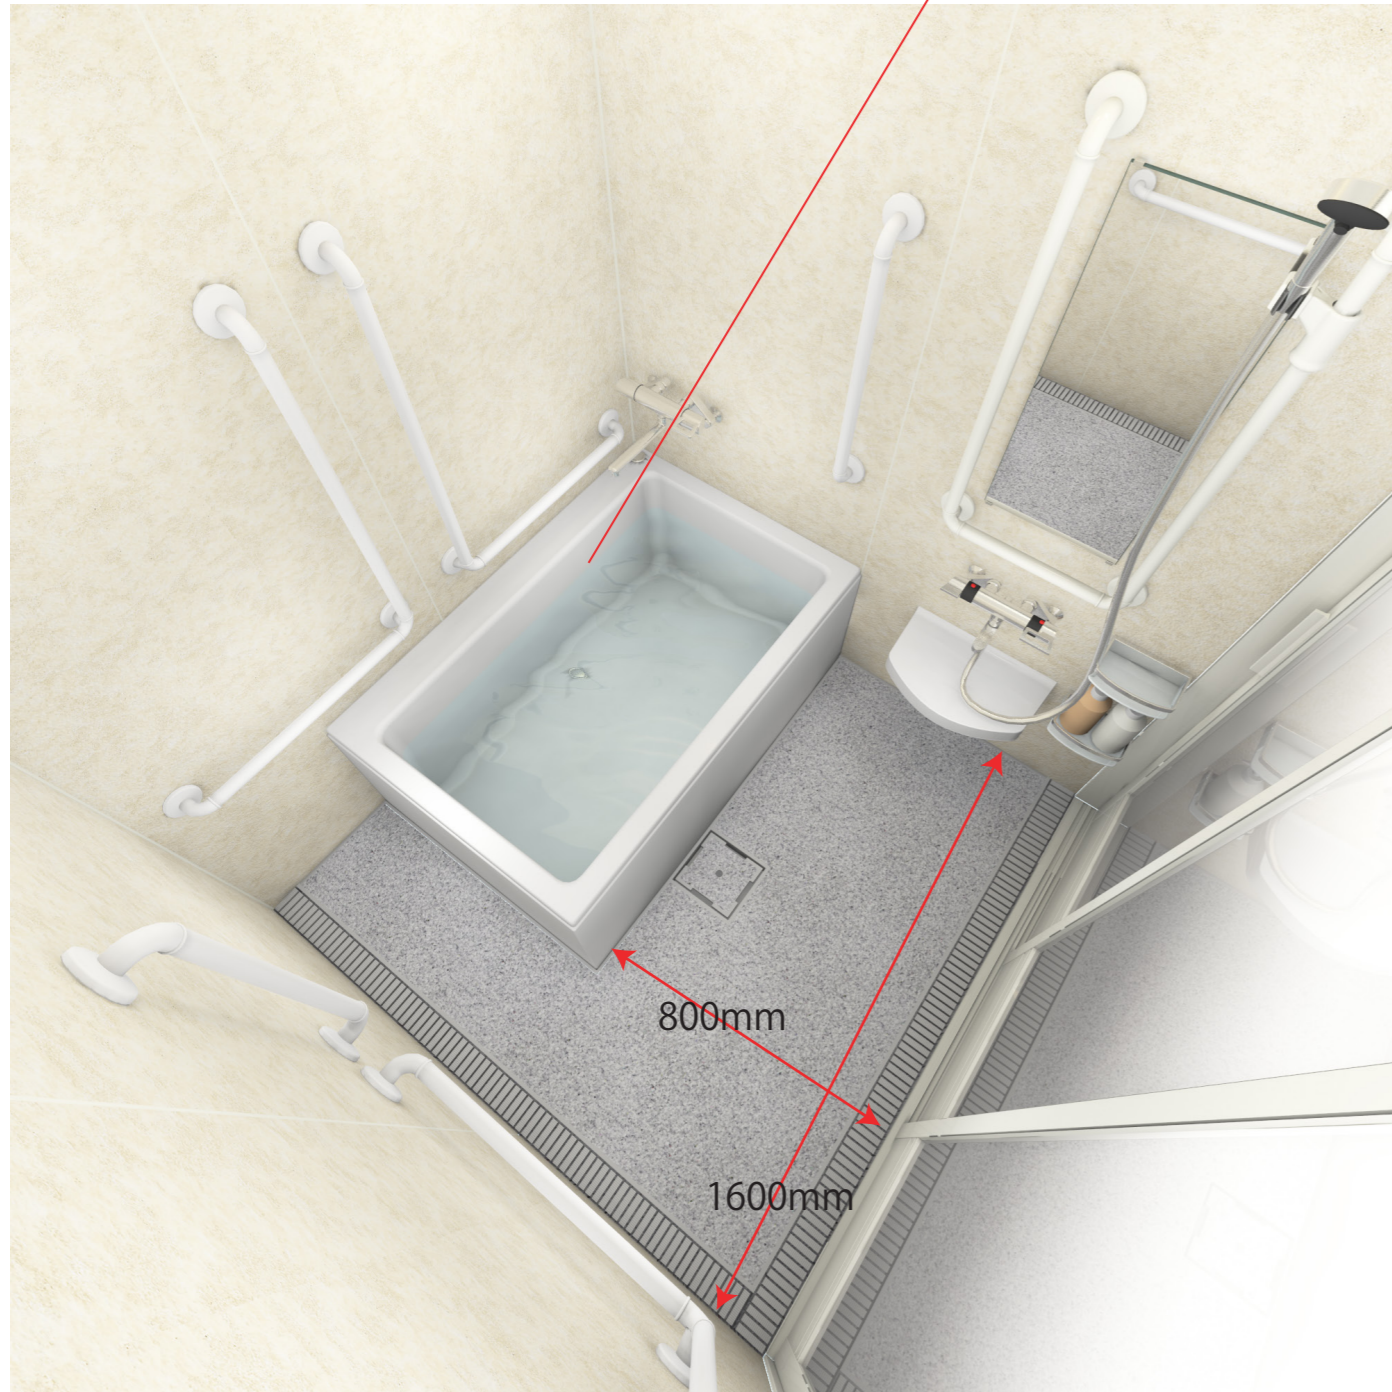

●1200×800サイズのFRP製浴槽を設置

浴槽:FRP製 FP-1280W ホワイト
ポップアップ排水栓 バーグリップ無し

主な設備機器

※画像はCGで製作した参考イメージです。
実物とはディテール、質感、設備などが異なる場合があります。

※システムバスの仕様については
必ずお見積書、承認図をご確認ください。

※この資料はダイワ化成(株)の著作物です。
二次利用や、プラン、デザインの流用はご遠慮ください。