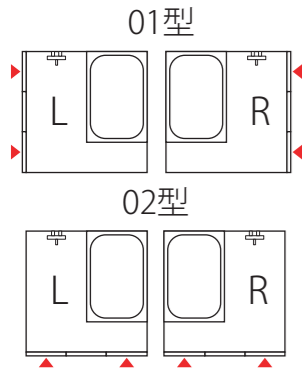

●1200×800サイズのFRP製浴槽を設置

浴槽:FRP製 FP-1280W ホワイト
ポップアップ排水栓 バーグリップ無し

主な設備機器

※画像はCGで製作した参考イメージです。
実物とはディテール、質感、設備などが異なる場合があります。

※システムバスの仕様については
必ずお見積書、承認図をご確認ください。

※この資料はダイワ化成(株)の著作物です。
二次利用や、プラン、デザインの流用はご遠慮ください。