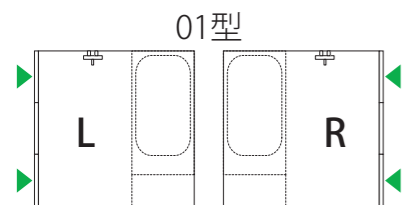

- リフト付シャワーキャリーの設置に対応(材工別途)
- 専用バスタブの設置に対応(材別途)

主な設備機器

※画像はCGで制作した参考イメージです。実物とはディテール、質感、設備などが異なる場合があります。

※システムバスの仕様については必ずお見積書、承認図をご確認ください。

※この資料はダイワ化成(株)の著作物です。二次利用や、プラン、デザインの流用はご遠慮ください。