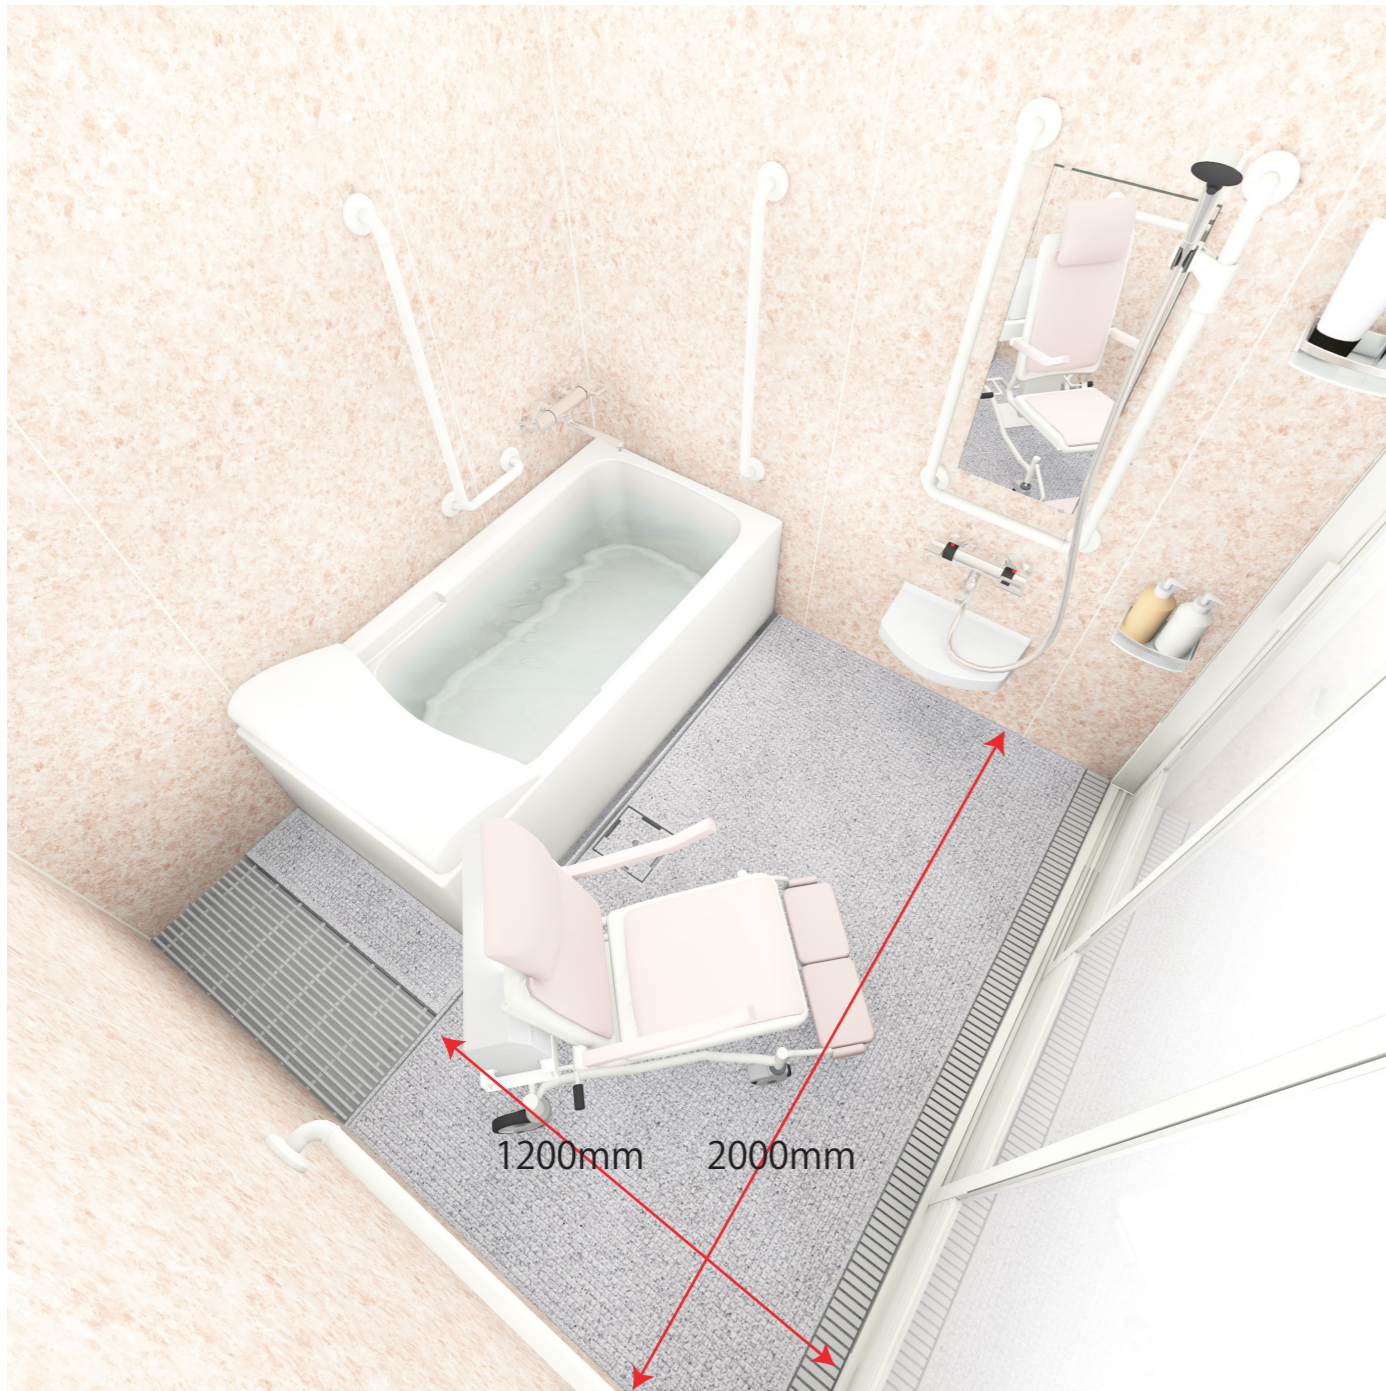

- リフト付シャワーキャリーの設置に対応(材工別途)
- 専用バスタブの設置に対応(材別途)

主な設備機器

※画像はCGで制作した参考イメージです。実物とはディテール、質感、設備などが異なる場合があります。

※システムバスの仕様については必ずお見積書、承認図をご確認ください。

※この資料はダイワ化成(株)の著作物です。二次利用や、プラン、デザインの流用はご遠慮ください。