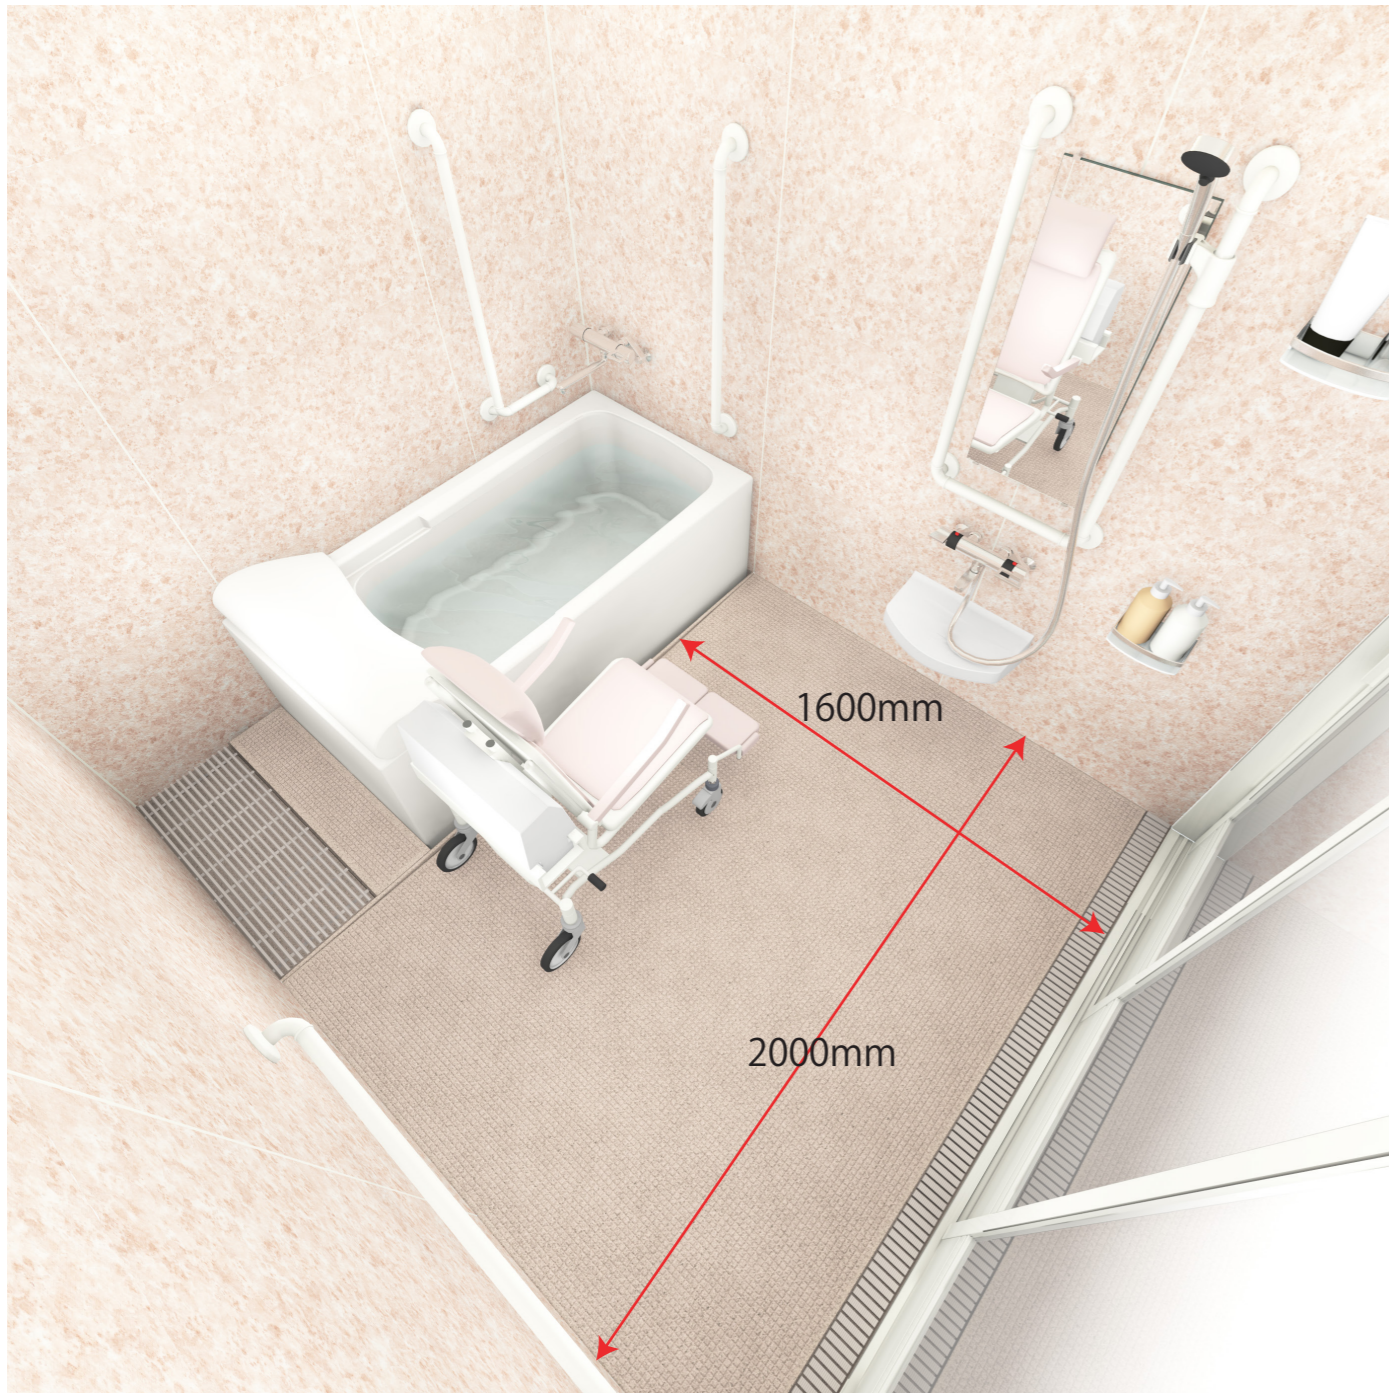

- リフト付シャワーキャリーの設置に対応(材工別途)
- 専用バスタブの設置に対応(材別途)

主な設備機器

※画像はCGで制作した参考イメージです。
実物とはディテール、質感、設備などが異なる場合があります。

※システムバスの仕様については
必ずお見積書、承認図をご確認ください。

※この資料はダイワ化成(株)の著作物です。
二次利用や、プラン、デザインの流用はご遠慮ください。