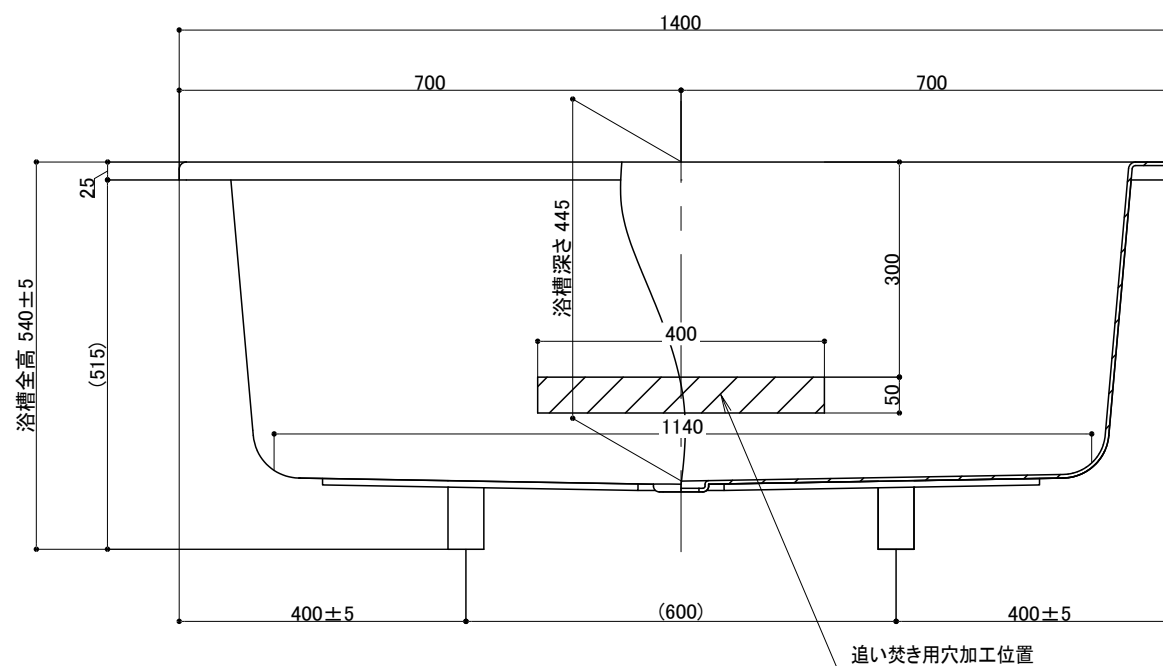

浴槽	
品番	FP-1480W
材質	FRP ホワイト(W)
本体寸法	全幅1,400mm × 奥行799mm × 全高540mm
満水容量	310L
重量	32kg
排水仕様	ゴム栓

(注)24時間風呂対応不可
(注)ゴム栓排水は直接排水不可
(注)追い焚きは一口循環金具のみ取付可能 ※別途オプション対応

一口循環金具のみ対応可能 ※別途オプション対応
* は追い焚き用穴あけ(穴芯)許容範囲を示す

投影法	3角法	尺度	1/10	図名	FRP浴槽 FP-1480W エプロンなし
日付	2020.09.30	旧番		図番	M040 1111
承認	検図	設計	製図		
	襖田		今井	ダイワ化成株式会社	