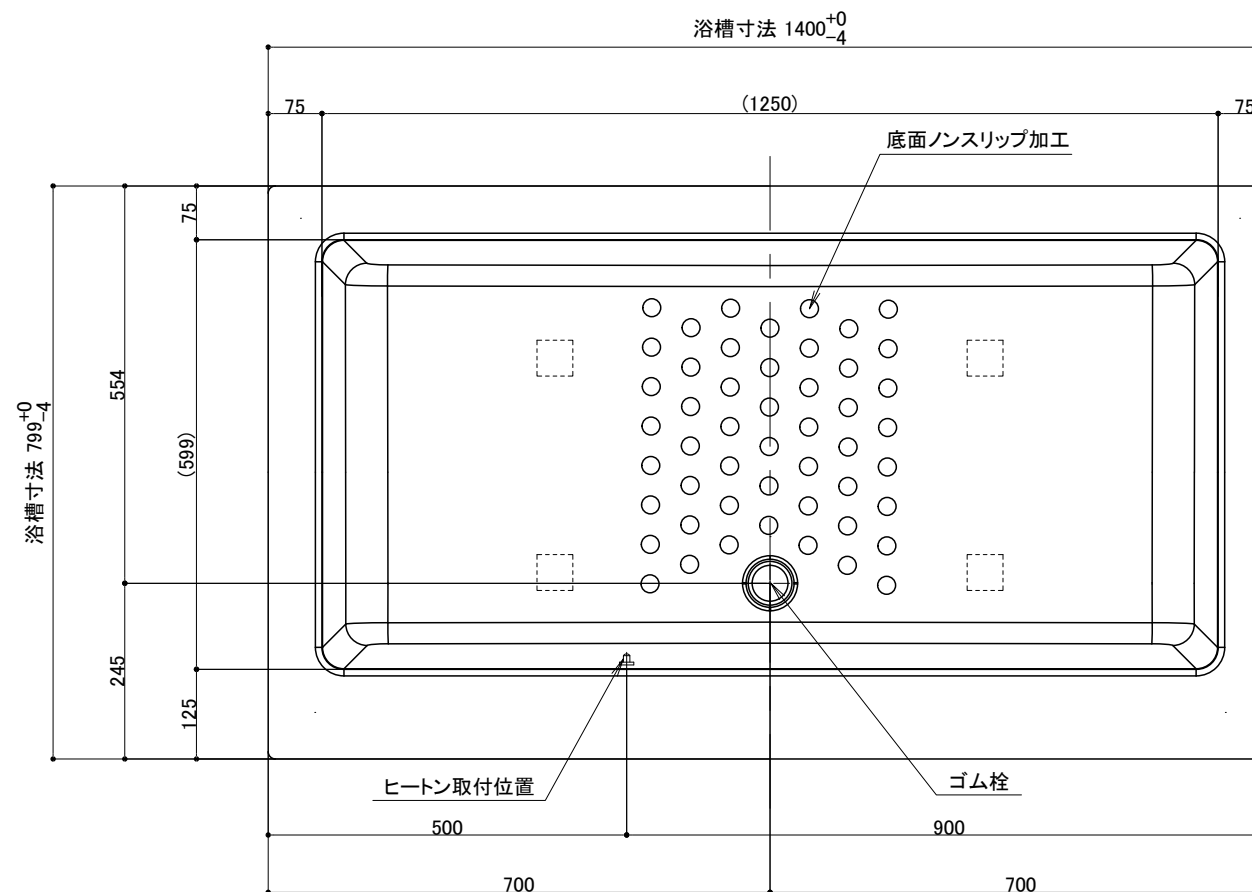

浴槽	
品番	FP-1480W
材質	FRP ホワイト(W)
本体寸法	全幅1,400mm × 奥行799mm × 全高540mm
満水容量	310L
重量	32kg
排水仕様	ゴム栓

(注)24時間風呂対応不可
(注)ゴム栓排水は直接排水不可
(注)追い焚きは一口循環金具のみ取付可能 ※別途オプション対応

一口循環金具のみ対応可能 ※別途オプション対応
* は追い焚き用穴あけ(穴芯)許容範囲を示す

投影法	3角法	尺度	1/10	図名	FRP浴槽 FP-1480W エプロンなし
日付	2020.09.30	旧番		図番	M040 1111
承認	検図	設計	製図		
	襖田		今井	ダイワ化成株式会社	