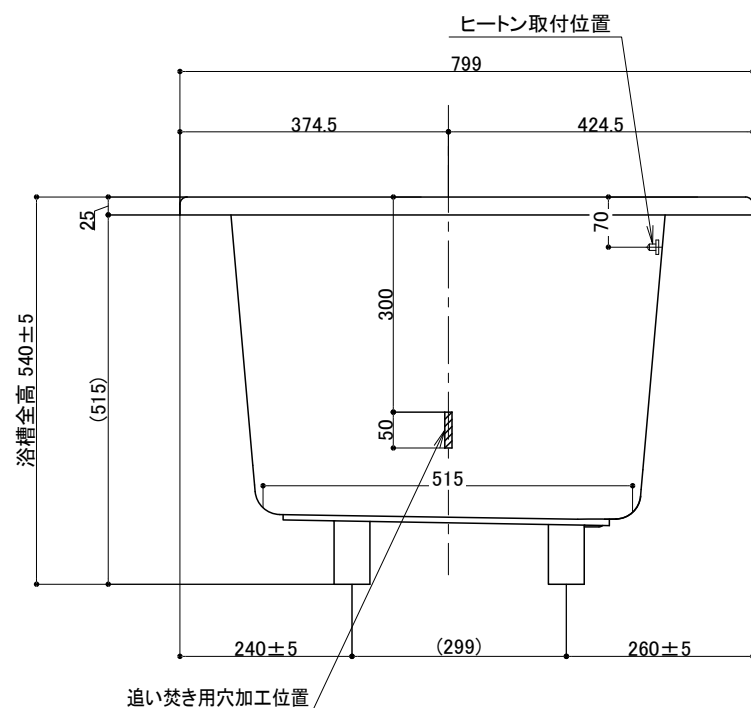

浴槽	
品番	FP-1480W
材質	FRP ホワイト(W)
本体寸法	全幅1,400mm × 奥行799mm × 全高540mm
満水容量	310L
重量	32kg
排水仕様	ゴム栓

(注)24時間風呂対応不可
(注)ゴム栓排水は直接排水不可
(注)追い焚きは一口循環金具のみ取付可能 ※別途オプション対応

一口循環金具のみ対応可能 ※別途オプション対応
* は追い焚き用穴あけ(穴芯)許容範囲を示す

投影法	3角法	尺度	1/10	図名	FRP浴槽 FP-1480W エプロンなし
日付	2020.09.30	旧番		図番	M040 1111
承認	検図	設計	製図		
	襖田		今井	ダイワ化成株式会社	