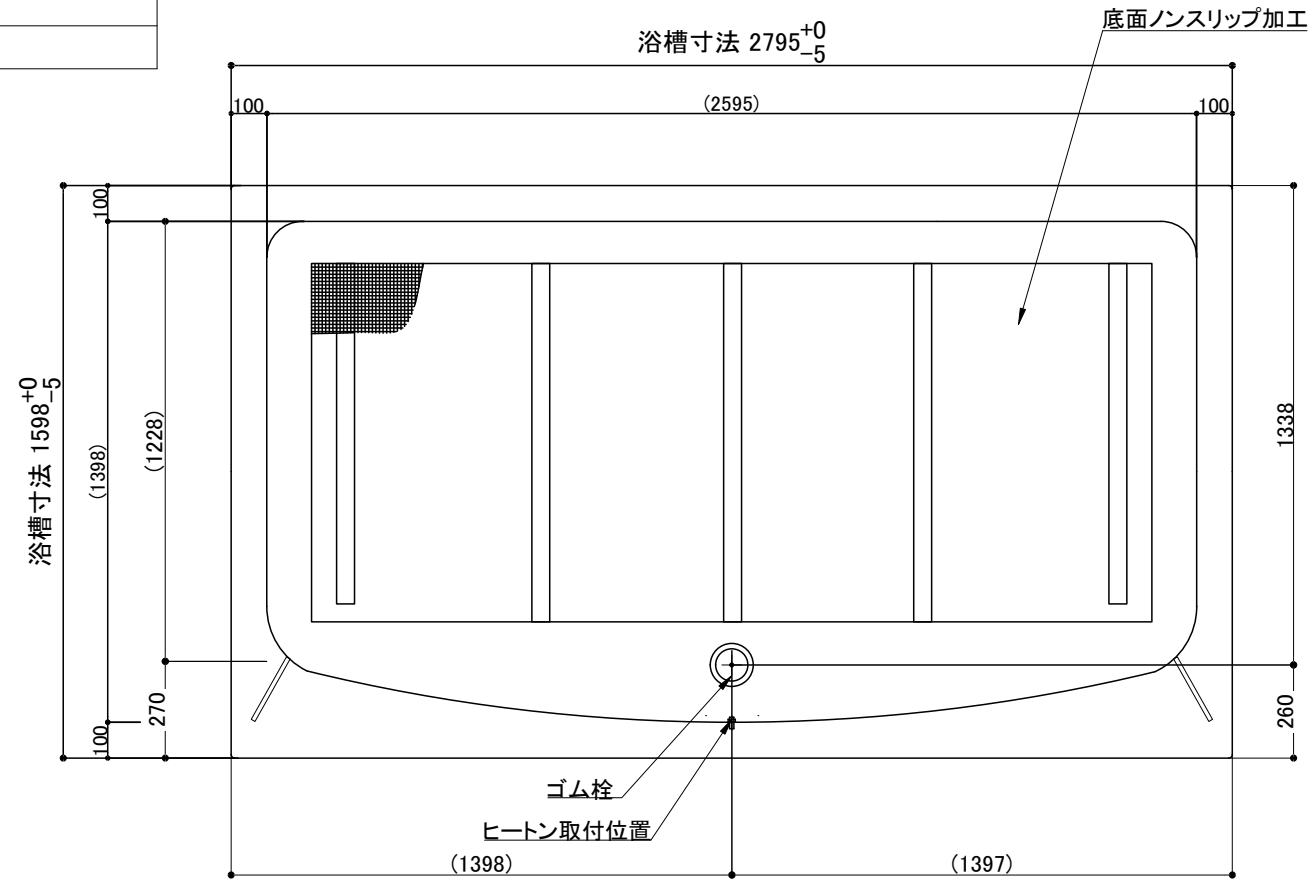

浴槽	
品番	GFP-2816
材質	FRP ホワイト (W)
本体寸法	全幅2,795mm × 奥行1,598mm × 全高600mm
満水容量	1,750L
重量	105kg
排水仕様	ゴム栓 (間接排水仕様)

(注)24時間風呂対応不可  
(注)ゴム栓排水は直接排水不可  
(注)追い焚きは一口循環金具のみ取付可能 ※別途オプション対応

投影法	3角法	尺度	1/15	図名	FRP浴槽 GFP-2816 エプロンなし
日付	2021.11.16	旧番		図番	M040 1427
承認	検図	設計	製図	ダイワ化成株式会社	
	中村		松本		