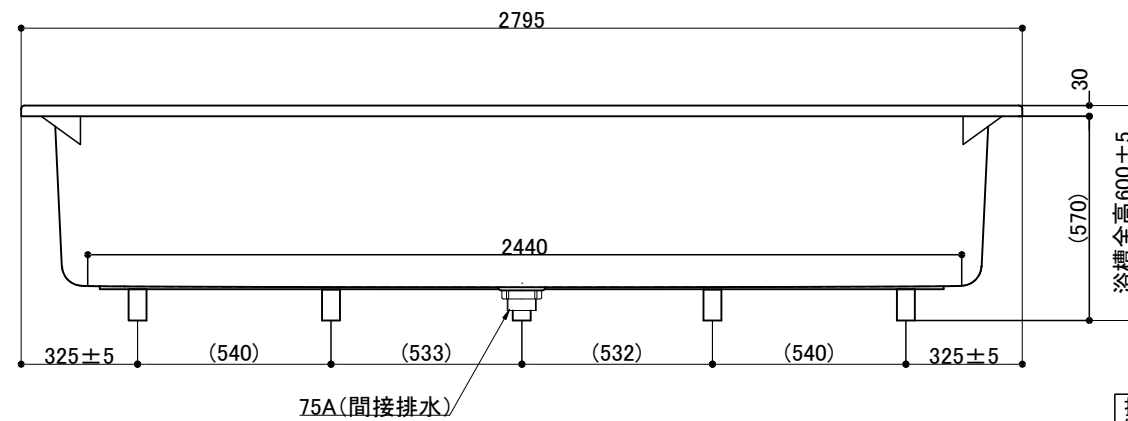

浴槽	
品番	GFP-2816
材質	FRP ホワイト (W)
本体寸法	全幅2,795mm × 奥行1,598mm × 全高600mm
満水容量	1,750L
重量	105kg
排水仕様	ゴム栓 (間接排水仕様)

(注)24時間風呂対応不可  
(注)ゴム栓排水は直接排水不可  
(注)追い焚きは一口循環金具のみ取付可能 ※別途オプション対応

投影法	3角法	尺度	1/15	図名	FRP浴槽 GFP-2816 エプロンなし
日付	2021.11.16	旧番		図番	M040 1427
承認	検図	設計	製図	ダイワ化成株式会社	
	中村		松本		