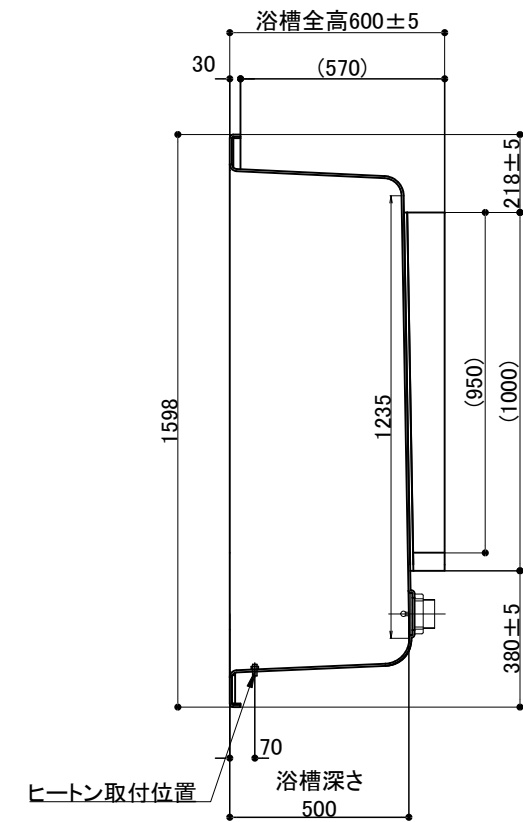

浴槽	
品番	GFP-2816
材質	FRP ホワイト (W)
本体寸法	全幅2,795mm × 奥行1,598mm × 全高600mm
満水容量	1,750L
重量	105kg
排水仕様	ゴム栓 (間接排水仕様)

(注)24時間風呂対応不可  
(注)ゴム栓排水は直接排水不可  
(注)追い焚きは一口循環金具のみ取付可能 ※別途オプション対応

投影法	3角法	尺度	1/15	図名	FRP浴槽 GFP-2816 エプロンなし
日付	2021.11.16	旧番		図番	M040 1427
承認	検図	設計	製図	ダイワ化成株式会社	
	中村		松本		