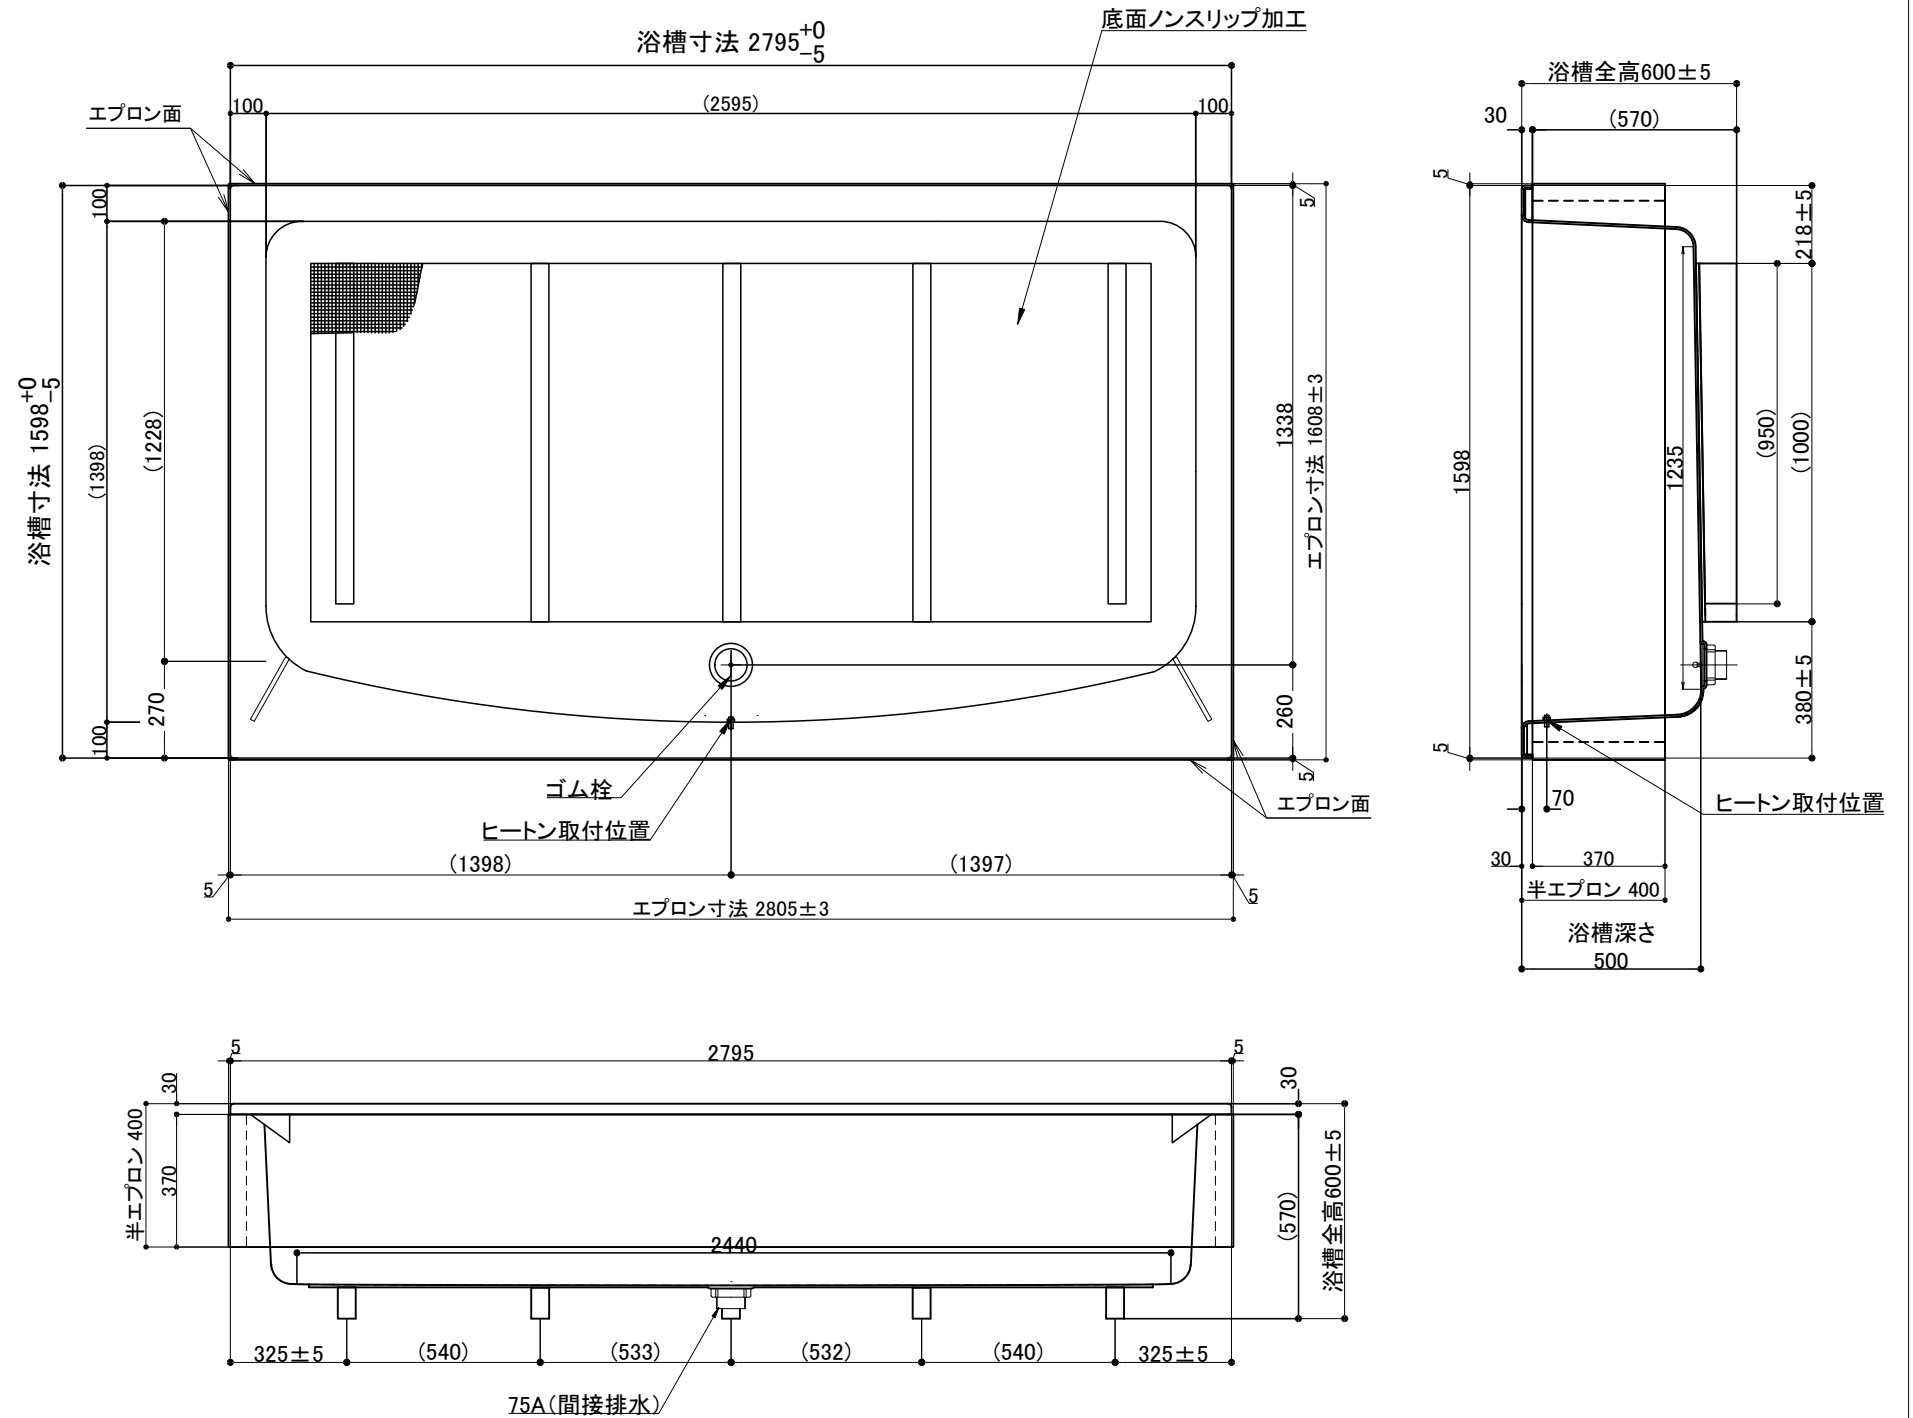

浴槽	
品番	GFP-2816
材質	FRP ホワイト (W)
本体寸法	全幅2,795mm×奥行1,598mm×全高600mm
満水容量	1,750L
重量	105kg
排水仕様	ゴム栓 (間接排水仕様)
エプロン	
品番	MEZ-4-6H
材質	FRP ホワイト
本体寸法	全幅2,805mm×奥行1,608mm×高さ400mm

(注)エプロン固定、点検口無し
(注)24時間風呂対応不可
(注)ゴム栓排水は直接排水不可
(注)追い焚きは一口循環金具のみ取付可能 ※別途オプション対応

投影法	3角法	尺度	1/15	図名	FRP浴槽 GFP-2816 FRP四方半エプロン(MEZ-4-6H)
日付	2021.11.18	旧番		図番	M040 1444
承認	検図	設計	製図		
	中村		松本	ダイワ化成株式会社	