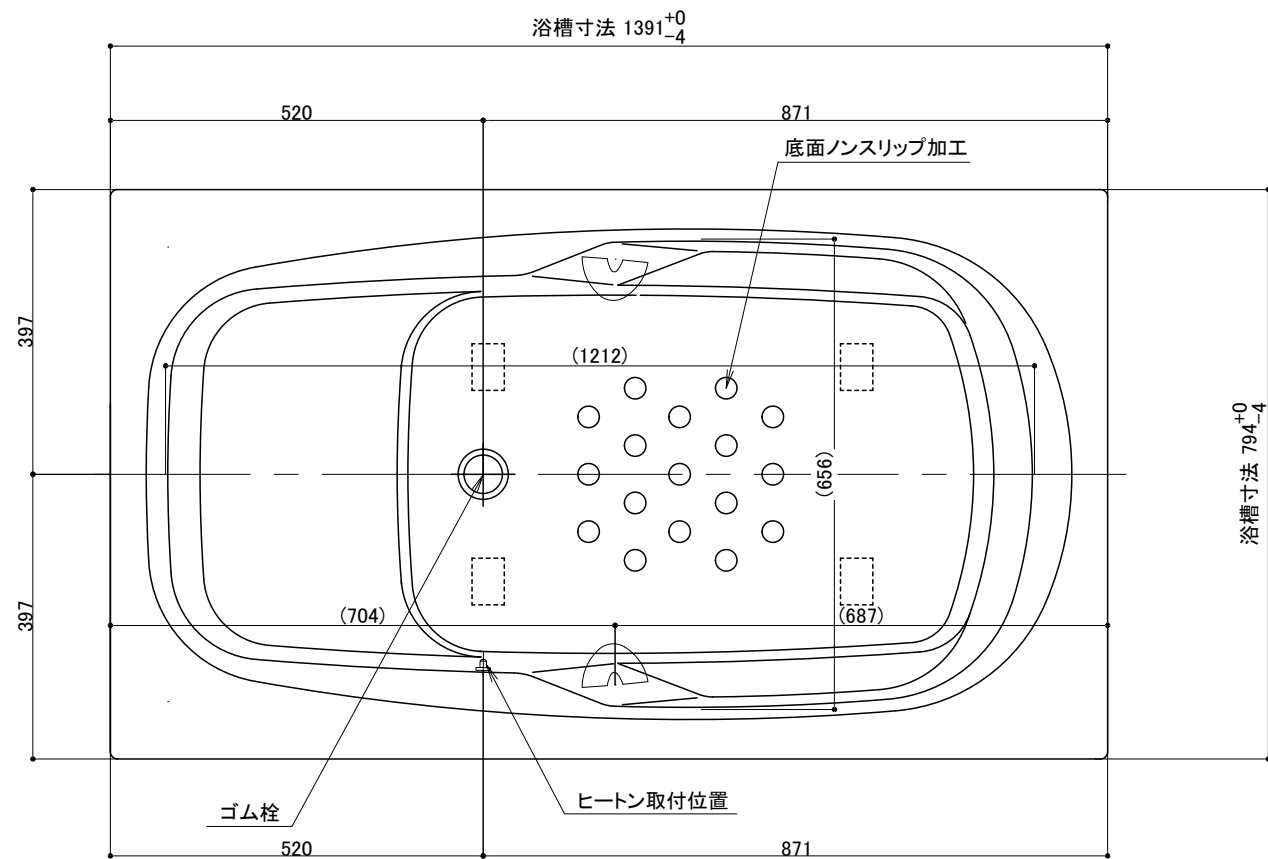

浴槽	
品番	FP-1482B
材質	FRP ホワイト(W)
本体寸法	全幅1,391mm×奥行794mm×全高595mm
満水容量	310L
重量	32kg
排水仕様	ゴム栓

(注)24時間風呂対応不可
(注)ゴム栓排水は直接排水不可
(注)追い焚きは一口循環金具のみ取付可能 ※別途オプション対応

一口循環金具のみ対応可能 ※別途オプション対応
*  は追い焚き用穴あけ(穴芯)許容範囲を示す

投影法	3角法	尺度	1/10	図名	FRP浴槽 FP-1482B エプロンなし
日付	2020.09.30	旧番		図番	M040 694
承認	検図	設計	製図	ダイワ化成株式会社	
	大神		今井		