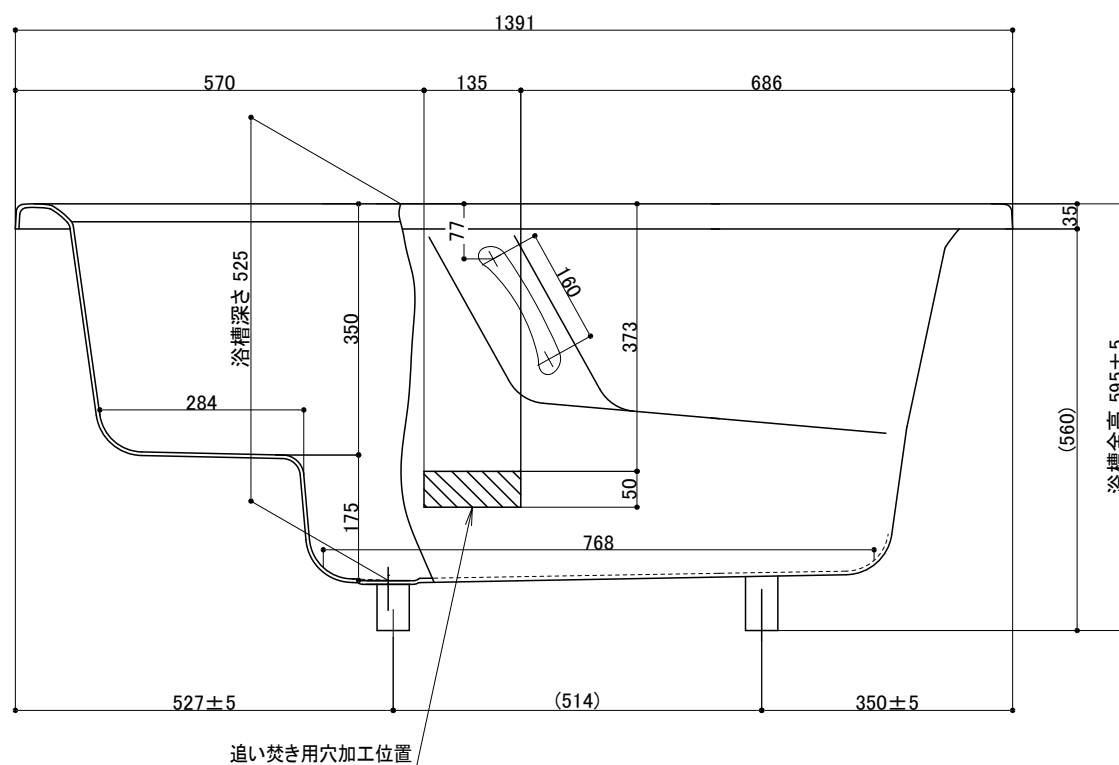

浴槽	
品番	FP-1482B
材質	FRP ホワイト(W)
本体寸法	全幅1,391mm×奥行794mm×全高595mm
満水容量	310L
重量	32kg
排水仕様	ゴム栓

(注)24時間風呂対応不可
(注)ゴム栓排水は直接排水不可
(注)追い焚きは一口循環金具のみ取付可能 ※別途オプション対応

一口循環金具のみ対応可能 ※別途オプション対応
*  は追い焚き用穴あけ(穴芯)許容範囲を示す

投影法	3角法	尺度	1/10	図名	FRP浴槽 FP-1482B エプロンなし
日付	2020.09.30	旧番		図番	M040 694
承認	検図	設計	製図	ダイワ化成株式会社	
	大神		今井		