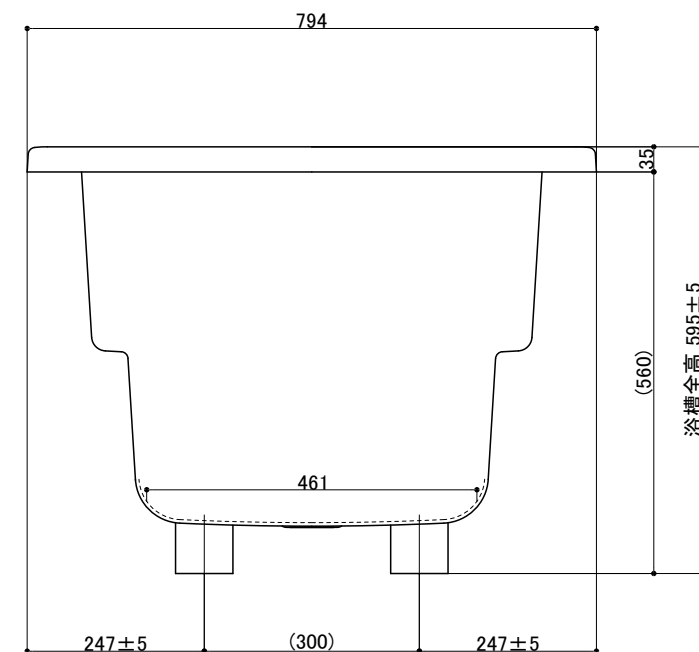

浴槽	
品番	FP-1482B
材質	FRP ホワイト(W)
本体寸法	全幅1,391mm×奥行794mm×全高595mm
満水容量	310L
重量	32kg
排水仕様	ゴム栓

(注)24時間風呂対応不可
(注)ゴム栓排水は直接排水不可
(注)追い焚きは一口循環金具のみ取付可能 ※別途オプション対応

一口循環金具のみ対応可能 ※別途オプション対応
*  は追い焚き用穴あけ(穴芯)許容範囲を示す

投影法	3角法	尺度	1/10	図名	FRP浴槽 FP-1482B エプロンなし
日付	2020.09.30	旧番		図番	M040 694
承認	検図	設計	製図	ダイワ化成株式会社	
	大神		今井		