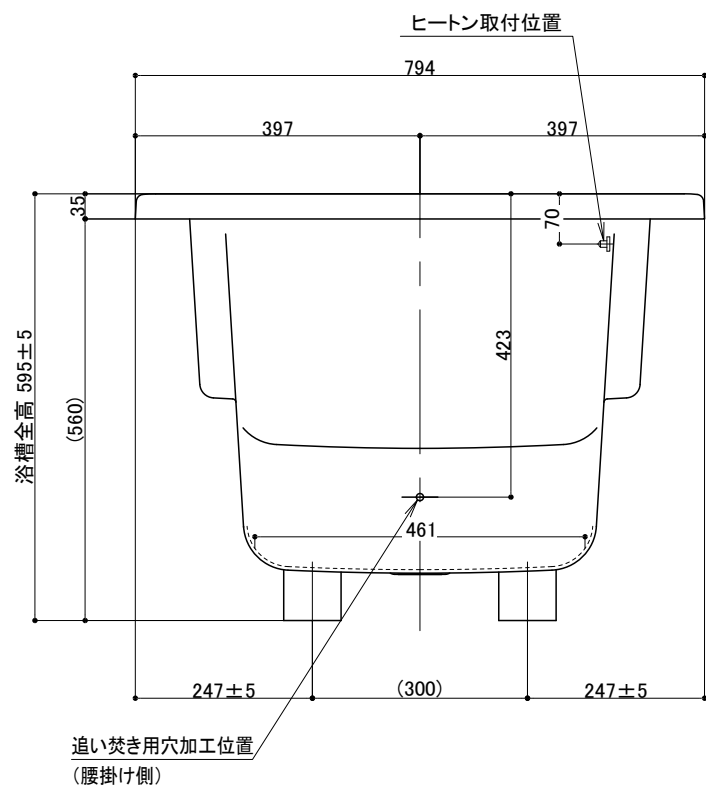

浴槽	
品番	FP-1482B
材質	FRP ホワイト(W)
本体寸法	全幅1,391mm×奥行794mm×全高595mm
満水容量	310L
重量	32kg
排水仕様	ゴム栓

(注)24時間風呂対応不可
(注)ゴム栓排水は直接排水不可
(注)追い焚きは一口循環金具のみ取付可能 ※別途オプション対応

一口循環金具のみ対応可能 ※別途オプション対応
*  は追い焚き用穴あけ(穴芯)許容範囲を示す

投影法	3角法	尺度	1/10	図名	FRP浴槽 FP-1482B エプロンなし
日付	2020.09.30	旧番		図番	M040 694
承認	検図	設計	製図	ダイワ化成株式会社	
	大神		今井		