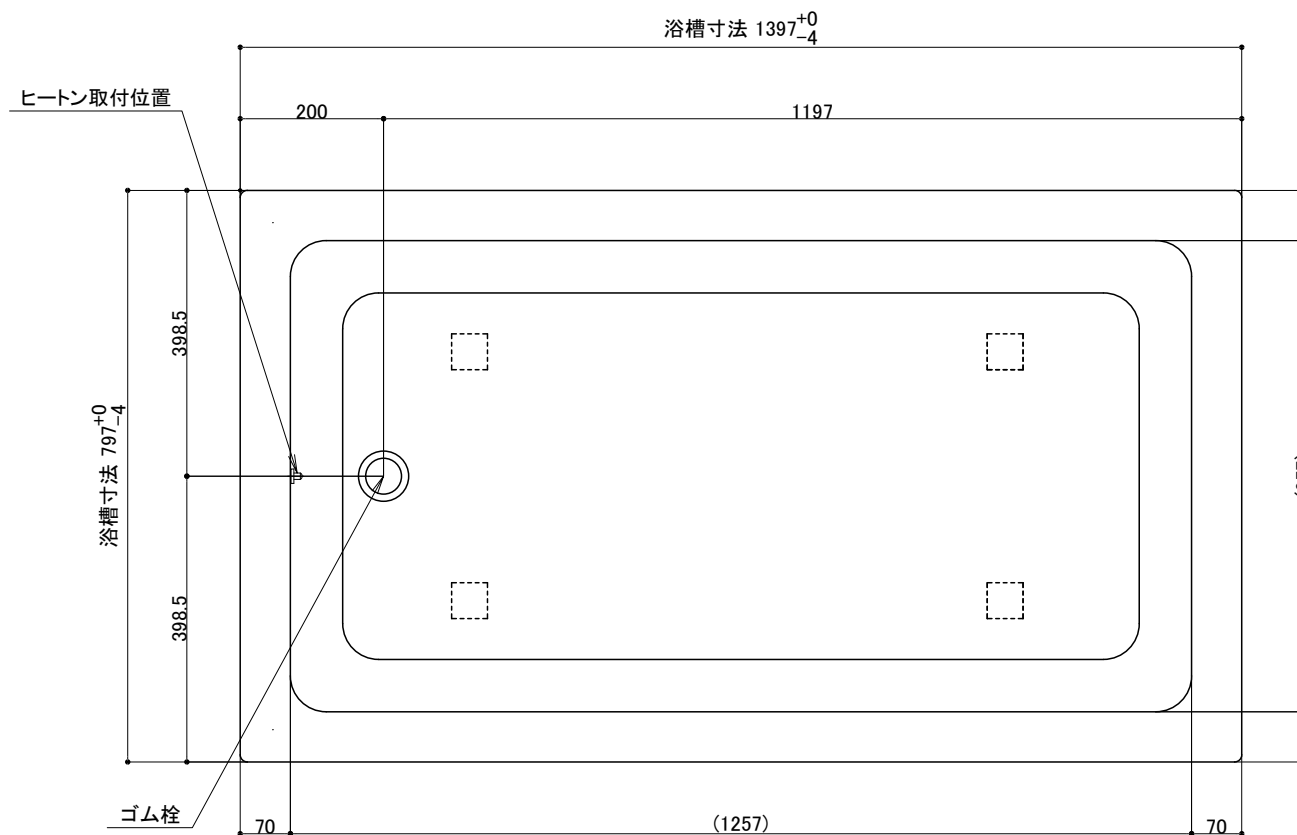

浴槽	
品番	FP-1480
材質	FRP ホワイト(W)
本体寸法	全幅1,397mm×奥行797mm×全高580mm
満水容量	350L
重量	34kg
排水仕様	ゴム栓

(注)24時間風呂対応不可
(注)ゴム栓排水は直接排水不可
(注)追い焚きは一口循環金具のみ取付可能 ※別途オプション対応

一口循環金具のみ対応可能 ※別途オプション対応
* は追い焚き用穴あけ(穴芯)許容範囲を示す

投影法	3角法	尺度	1/10	図名	FRP浴槽 FP-1480 エプロンなし
日付	2020.09.30	旧番		図番	M040 831
承認	検図	設計	製図		
	襖田		今井	ダイワ化成株式会社	