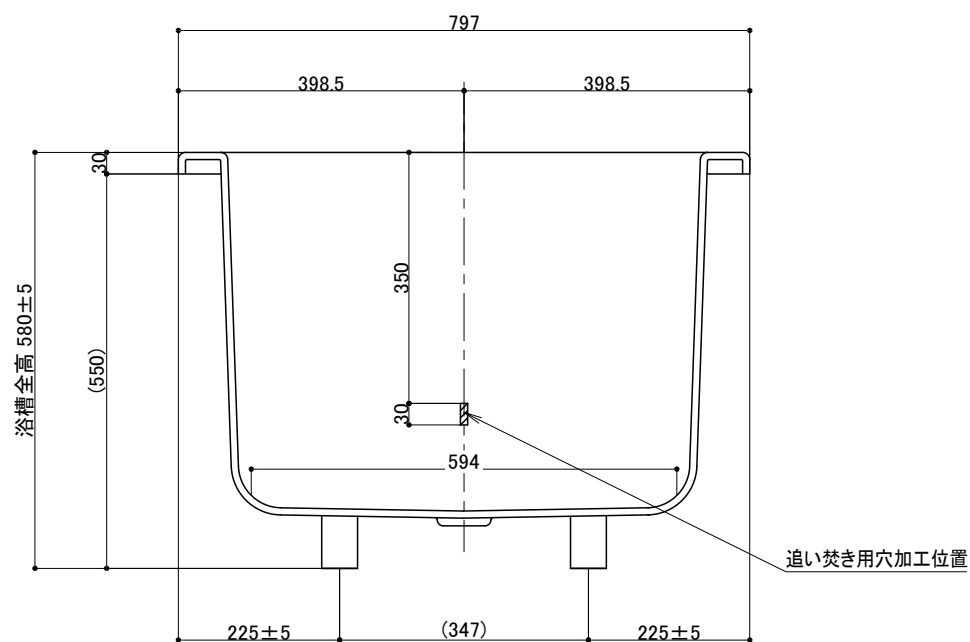

浴槽	
品番	FP-1480
材質	FRP ホワイト(W)
本体寸法	全幅1,397mm×奥行797mm×全高580mm
満水容量	350L
重量	34kg
排水仕様	ゴム栓

(注)24時間風呂対応不可
(注)ゴム栓排水は直接排水不可
(注)追い焚きは一口循環金具のみ取付可能 ※別途オプション対応

一口循環金具のみ対応可能 ※別途オプション対応
* は追い焚き用穴あけ(穴芯)許容範囲を示す

投影法	3角法	尺度	1/10	図名	FRP浴槽 FP-1480 エプロンなし
日付	2020.09.30	旧番		図番	M040 831
承認	検図	設計	製図		
	襖田		今井	ダイワ化成株式会社	