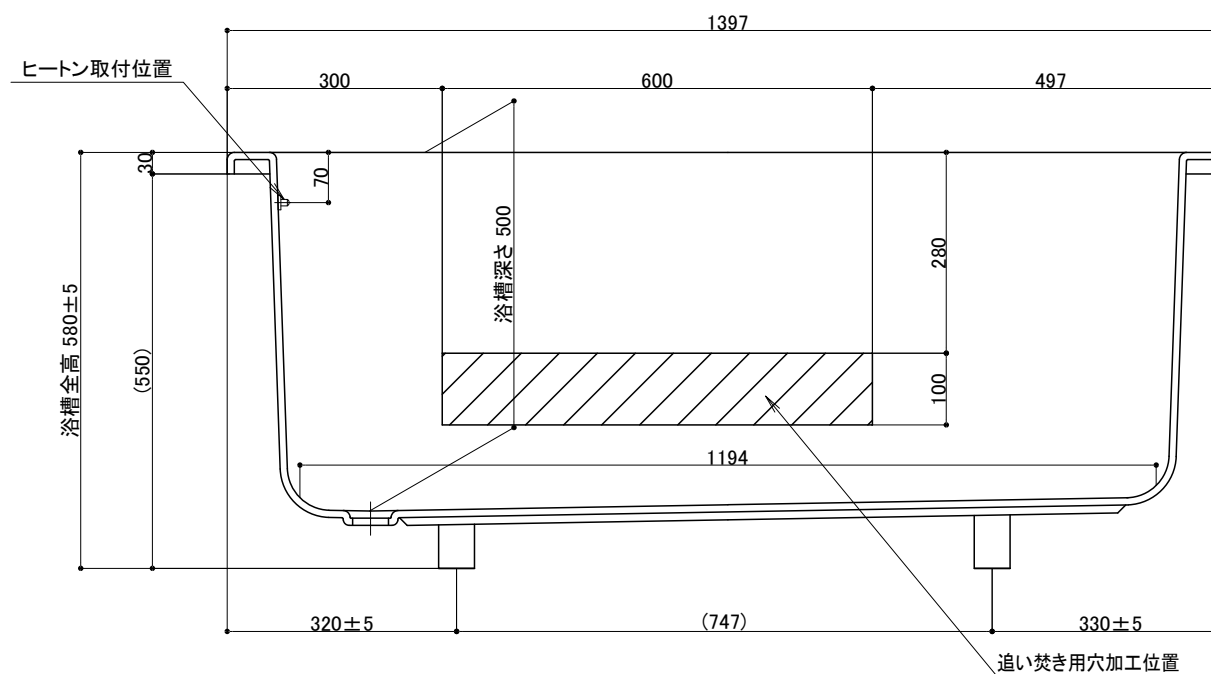

浴槽	
品番	FP-1480
材質	FRP ホワイト(W)
本体寸法	全幅1,397mm×奥行797mm×全高580mm
満水容量	350L
重量	34kg
排水仕様	ゴム栓

(注)24時間風呂対応不可
(注)ゴム栓排水は直接排水不可
(注)追い焚きは一口循環金具のみ取付可能 ※別途オプション対応

一口循環金具のみ対応可能 ※別途オプション対応
* は追い焚き用穴あけ(穴芯)許容範囲を示す

投影法	3角法	尺度	1/10	図名	FRP浴槽 FP-1480 エプロンなし
日付	2020.09.30	旧番		図番	M040 831
承認	検図	設計	製図		
	襖田		今井	ダイワ化成株式会社	