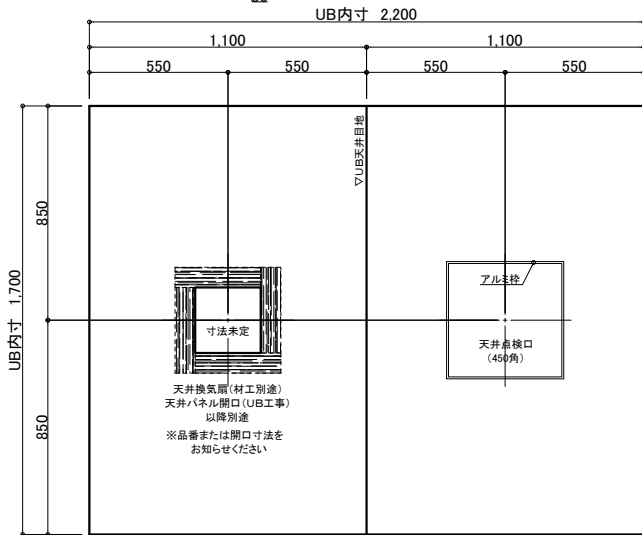

防水パン最大サイズ	約1,600×1,800×H320mm
壁パネル最大サイズ	約912×2,200×H50mm

※詳細な点はお打ち合わせとなります。
図面は参考です。詳細設計後に設備部品の取付位置が変更となる場合がございます。
※搬入経路の確保が必要です。

物件名:ハンディキャップルーム向け浴室②

オーダーメイドシステムバス 介護ゆとりくず タイワ化成株式会社	ご手配時の注意事項 ◎仕様をご確認の上、受領印と日付の記入をお願いします。 ◎ご発注後の仕様変更につきましては、追加費用の発生となります。 ◎上記に伴い、納期も変更になりますのでご注意ください。	受領印 縮尺 1/30 (A3) 日付 2025.07.23	製品図 図名 SY-1700-2200 図番 U224 SP021R-1 (1)