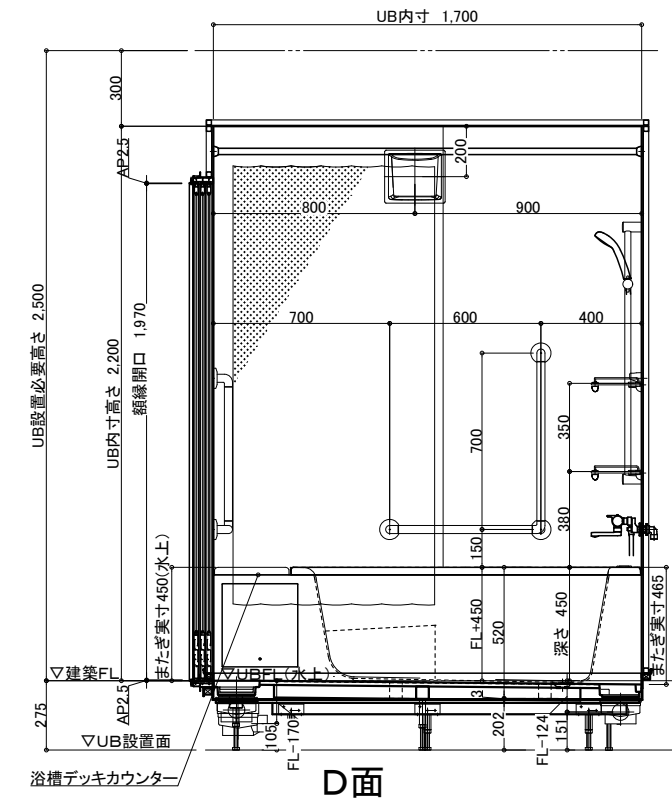

防水パン最大サイズ	約1,600×1,800×H320mm
壁パネル最大サイズ	約912×2,200×H50mm

※詳細な点はお打ち合わせとなります。
図面は参考です。詳細設計後に設備部品の取付位置が変更となる場合がございます。
※搬入経路の確保が必要です。

物件名:ハンディキャップルーム向け浴室②

オーダーメイドシステムバス 介護ゆとりくず タイワ化成株式会社	ご手配時の注意事項 ◎仕様をご確認の上、受領印と日付の記入をお願いします。 ◎ご発注後の仕様変更につきましては、追加費用の発生となります。 ◎上記に伴い、納期も変更になりますのでご注意ください。	受領印 縮尺 1/30 (A3) 日付 2025.07.23	製品図 図名 SY-1700-2200 図番 U224 SP021R-1 (1)