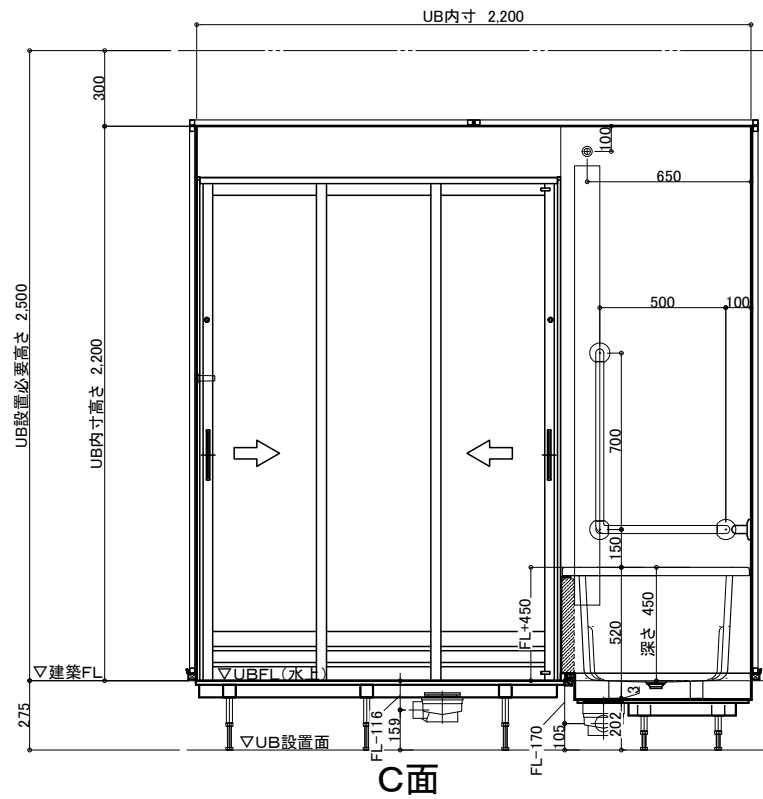

防水パン最大サイズ	約1,600×1,800×H320mm
壁パネル最大サイズ	約912×2,200×H50mm

※詳細な点はお打ち合わせとなります。
図面は参考です。詳細設計後に設備部品の取付位置が変更となる場合がございます。
※搬入経路の確保が必要です。

物件名:ハンディキャップルーム向け浴室②

オーダーメイドシステムバス 介護ゆとりくず タイワ化成株式会社	ご手配時の注意事項 ◎仕様をご確認の上、受領印と日付の記入をお願いします。 ◎ご発注後の仕様変更につきましては、追加費用の発生となります。 ◎上記に伴い、納期も変更になりますのでご注意ください。	受領印 縮尺 1/30 (A3) 日付 2025.07.23	製品図 図名 SY-1700-2200 図番 U224 SP021R-1 (1)