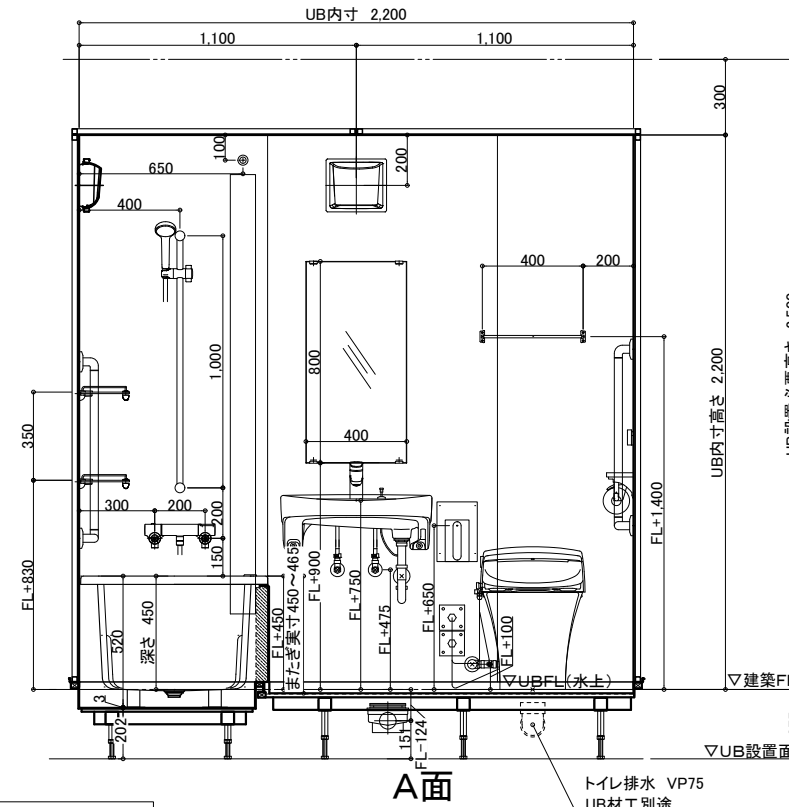

防水パン最大サイズ	約1,600×1,800×H320mm
壁パネル最大サイズ	約912×2,200×H50mm

※詳細な点はお打ち合わせとなります。
図面は参考です。詳細設計後に設備部品の取付位置が変更となる場合がございます。
※搬入経路の確保が必要です。

物件名:ハンディキャップルーム向け浴室②

オーダーメイドシステムバス 介護ゆとりくず タイワ化成株式会社	ご手配時の注意事項 ◎仕様をご確認の上、受領印と日付の記入をお願いします。 ◎ご発注後の仕様変更につきましては、追加費用の発生となります。 ◎上記に伴い、納期も変更になりますのでご注意ください。	受領印 縮尺 1/30 (A3) 日付 2025.07.23	製品図 図名 SY-1700-2200 図番 U224 SP021R-1 (1)