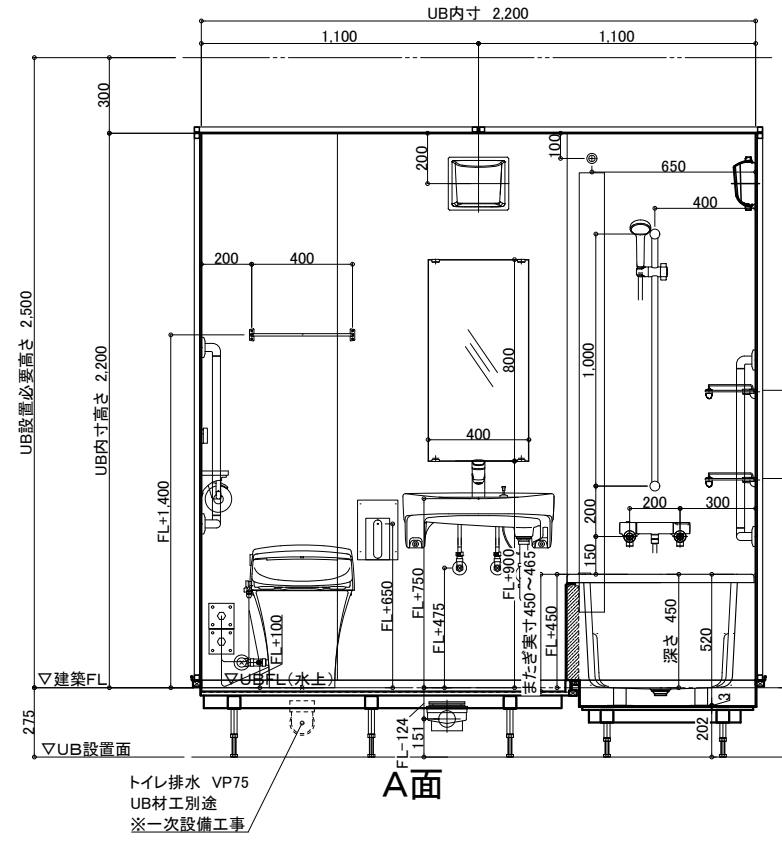

防水パン最大サイズ	約1,600×1,800×H320mm
壁パネル最大サイズ	約912×2,200×H50mm

※詳細な点はお打ち合わせとなります。
 図面は参考です。詳細設計後に設備部品の取付位置が変更となる場合がございます。
 ※搬入経路の確保が必要です。

天井伏図

仕様	品名	品番	備考	数量
A床	防水パン	メディアムグレー	FRPコーキング色ライトグレー	1
	エフロ	ホワイト	ABSコーキング色ホワイト	1
B壁	配管、他部材			
	ハイグレードパネル	カオリチークヨコ	FRPコーキング色ライトグレー	1
	ハイグレードパネル	フロストホワイト(マット)	FRPコーキング色ライトグレー	1
C天井サット	浴槽デッキカウンター	オフホワイト	FRPコーキング色ライトグレー	1
D加工部品	浴槽デッキカウンター	オフホワイト	FRPコーキング色ライトグレー	1
E浴槽、設備部品	FRP浴槽 外寸1400×750 深さ450	ホワイト	FRPコーキング色ライトグレー	1
	FRP浴槽 外寸1400×750 深さ450	ホワイト	FRPコーキング色ライトグレー	1
	ホップアップ栓	FLP1-L/R		1
	3段引き戸WH特寸両側把手	シルバーホワイト	有効開口824mm カリ開口222.45cm2	1
	LED浴槽照明	MA45-RLLS	消費電力14W LED基準LED交換不可	2
	コーナー化粧棚	UR2106	W200×D200×H58 A-ステルスフラットABS樹脂 棚板:AS樹脂	2
	防湿シート400×800×t5	UTM-400×800	寸法 400×800×t5	1
	ミラー用ステンレス型ツマミ	UTML		1
	タオル掛け16角L400	UR1623-S	L=400 ハイ・ステンレス プラケット 亜鉛ダイキャスト	1
	タオル棚	UR725-400	L=400 プラケット 亜鉛ダイキャスト ハイ・ステンレス	1
	どこでも手すり L型700×600	ブラウン	樹脂設置 径32	2
	どこでも手すり L型700×500	ブラウン	樹脂設置 径32	1
	可動式手すり 跳ね上げタイプ	ホワイト	樹脂設置 径32	1
	スライパ (LIXIL水栓用)	BF-FB27(1000)	樹脂設置 径32	1
	サーモスタットシャワーバス水栓	BF-KA147TSG	樹脂設置 径32	1
	断熱カバー (LIXIL水栓用)	L14-1508	樹脂設置 径32	1
	給水栓保護器具 (13A)	LK445.YMF320	Rø1/2 メネジ止め	5
	タンクレス便器一式	ピュアホワイト BW1	便器部	1
		ピュアホワイト BW1	機能部	1
		CW-US221Q-NE/BW1	シャワーレール 壁付タイプ 100V消費電力165W 貯湯式	1
		CF-010	シャワーレール分岐金具	1
		CF-AA64/WA	ABS樹脂 ウォレット機能	1
		L-365FOPR/BW1	洗面器 寸法600×530 容量7.5L	1
		LF-WF340SYG	シンク/レバー混合水栓	1
		LF-3VK	止水栓	2
		LF-97PA	排水金具	1
		SF-10E	バックハンガー	1
		KF-30DN	取付金具	1
	換気扇		UB工事・パネル開口まで	別途