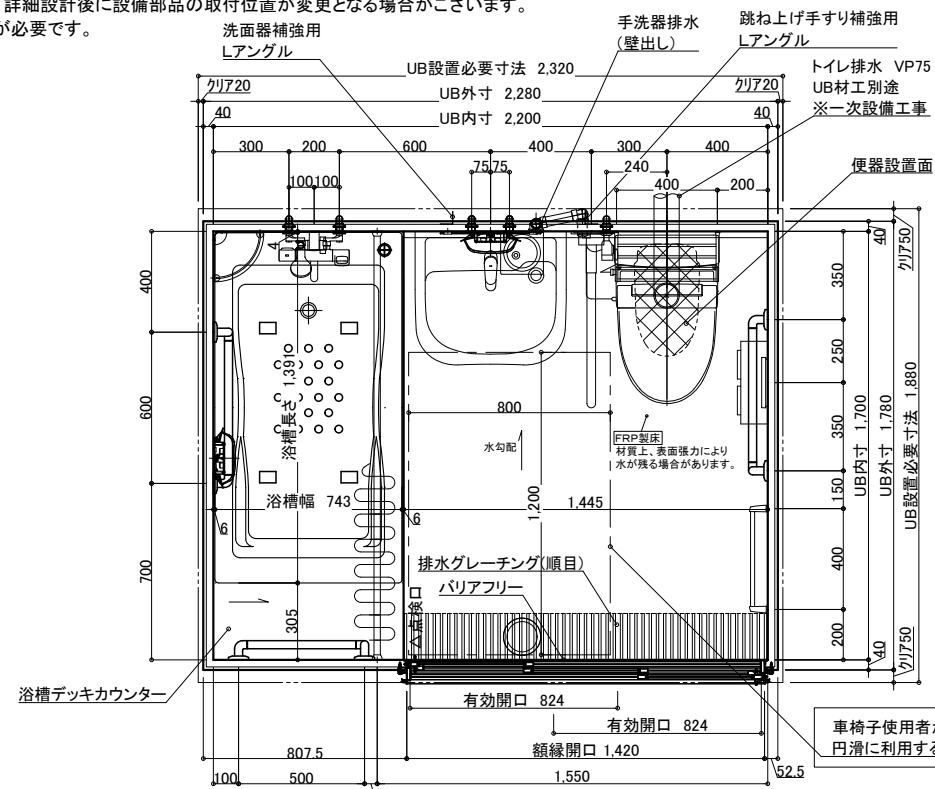

防水パン最大サイズ	約1,600×1,800×H320mm
壁パネル最大サイズ	約912×2,200×H50mm

※詳細な点はお打ち合わせとなります。
図面は参考です。詳細設計後に設備部品の取付位置が変更となる場合がございます。
※搬入経路の確保が必要です。

物件名:ハンディキャップルーム向け浴室②

オーダーメイドシステムバス 介護ゆとりくず タイワ化成株式会社	ご手配時の注意事項 ◎仕様をご確認の上、受領印と日付の記入をお願いします。 ◎ご発注後の仕様変更につきましては、追加費用の発生となります。 ◎上記に伴い、納期も変更になりますのでご注意ください。	受領印 縮尺 1/30 (A3) 日付 2025.07.23	製品図 図名 SY-1700-2200 図番 U224 SP021R-1 (1)