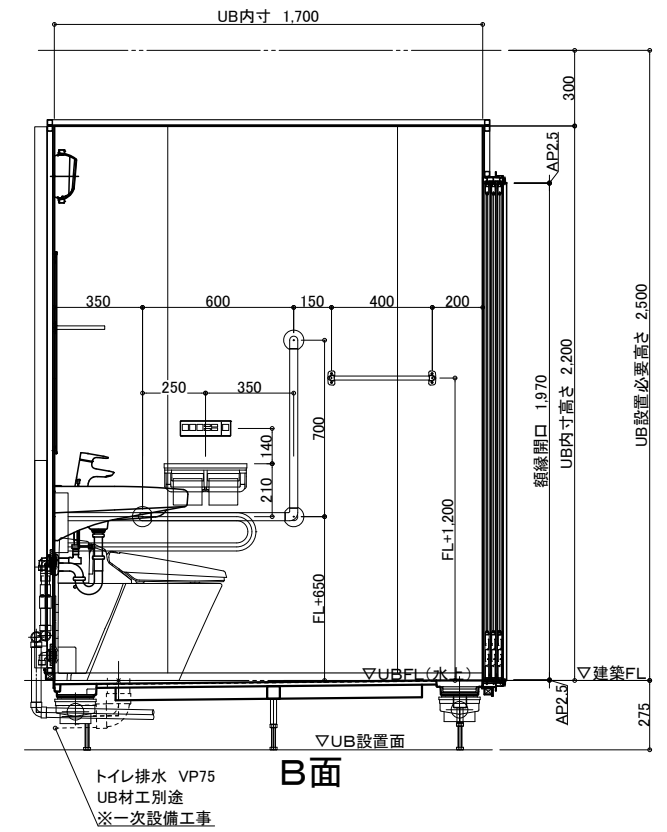

防水パン最大サイズ	約1,600×1,800×H320mm
壁パネル最大サイズ	約912×2,200×H50mm

※詳細な点はお打ち合わせとなります。
図面は参考です。詳細設計後に設備部品の取付位置が変更となる場合がございます。
※搬入経路の確保が必要です。

物件名:ハンディキャップルーム向け浴室②

オーダーメイドシステムバス 介護ゆとりくず タイワ化成株式会社	ご手配時の注意事項 ◎仕様をご確認の上、受領印と日付の記入をお願いします。 ◎ご発注後の仕様変更につきましては、追加費用の発生となります。 ◎上記に伴い、納期も変更になりますのでご注意ください。	受領印 縮尺 1/30 (A3) 日付 2025.07.23	製品図 図名 SY-1700-2200 図番 U224 SP021R-1 (1)