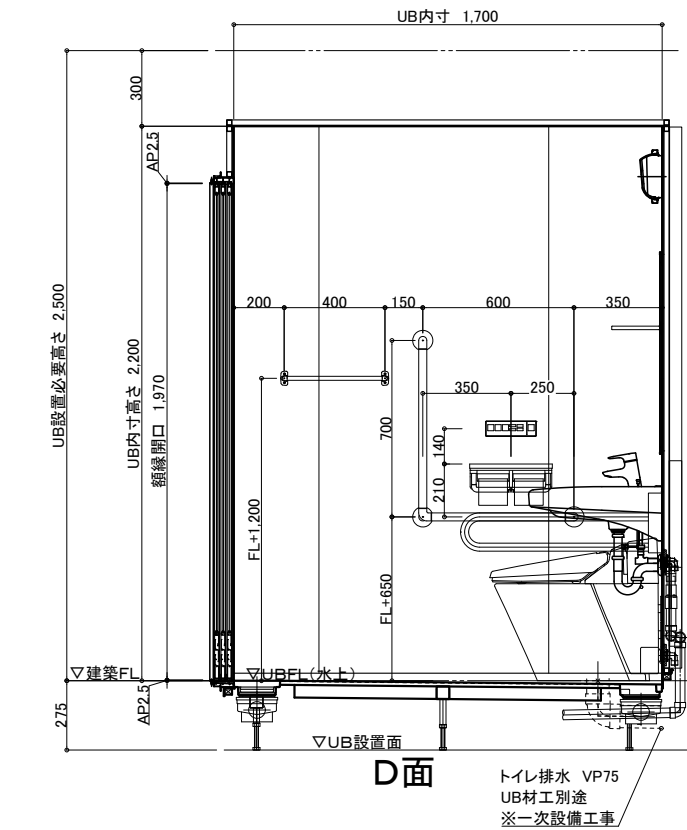

防水パン最大サイズ	約1,600×1,800×H320mm
壁パネル最大サイズ	約912×2,200×H50mm

※詳細な点はお打ち合わせとなります。
 図面は参考です。詳細設計後に設備部品の取付位置が変更となる場合がございます。
 ※搬入経路の確保が必要です。

天井伏図

仕様	品名	品番	備考	数量
A床	防水パン	メディアムグレー	FRPコーキング色ライトグレー	1
	エフロ	ホワイト	ABSコーキング色ホワイト	1
B壁	配管、他部材			
	ハイグレードパネル	カオリチークヨコ	FRPコーキング色ライトグレー	1
	ハイグレードパネル	フロストホワイト(マット)	FRPコーキング色ライトグレー	1
C天井サット	浴槽デッキカウンター	オフホワイト	FRPコーキング色ライトグレー	1
D加工部品	浴槽デッキカウンター	オフホワイト	FRPコーキング色ライトグレー	1
E浴槽、設備部品	FRP浴槽 外寸1400×750 深さ450	ホワイト	FRPコーキング色ライトグレー	1
	FRP浴槽 外寸1400×750 深さ450	ホワイト	FRPコーキング色ライトグレー	1
	ホップアップ栓	FLP1-L/R		1
	3段引き戸WH特寸両側把手	シルバーホワイト	有効開口824mm カリ開口222.45cm2	1
	LED浴槽照明	MA45-RLLS	消費電力14W LED基準LED交換不可	2
	コーナー化粧棚	UR2106	W200×D200×H58 A-ステルスフラットABS樹脂 棚板:AS樹脂	2
	防湿シート400×800×t5	UTM-400×800	寸法 400×800×t5	1
	ミラー用ステンレス型ツマミ	UTML		1
	タオル掛け16角L400	UR1623-S	L=400 ハイ・ステンレス プラケット 亜鉛ダイキャスト	1
	タオル棚	UR725-400	L=400 プラケット 亜鉛ダイキャスト ハイ・ステンレス	1
	どこでも手すり L型700×600	ブラウン	樹脂設置 径32	2
	どこでも手すり L型700×500	ブラウン	樹脂設置 径32	1
	可動式手すり 跳ね上げタイプ	ホワイト	樹脂設置 径32	1
	スライパ (LIXIL水栓用)	BF-FB27(1000)	樹脂設置 径32	1
	サーモスタットシャワーバス水栓	BF-KA147TSG	樹脂設置 径32	1
	断熱カバー (LIXIL水栓用)	L14-1508	樹脂設置 径32	1
	給水栓保護器具 (13A)	LK445.YMF320	Rø1/2 メネジ止め	5
	タンクレス便器一式	ピュアホワイト BW1	便器部	1
		ピュアホワイト BW1	機能部	1
		CW-US221Q-NE/BW1	シャワーレール 壁付タイプ 100V消費電力165W 貯湯式	1
		CF-010	シャワーレール分岐金具	1
		CF-AA64/WA	ABS樹脂 ウォレット機能	1
		L-365FOPR/BW1	洗面器 寸法600×530 容量7.5L	1
		LF-WF340SYG	シンク/レバー混合水栓	1
		LF-3VK	止水栓	2
		LF-97PA	排水金具	1
		SF-10E	バックハンガー	1
		KF-30DN	取付金具	1
	換気扇		UB工事・パネル開口まで	別途