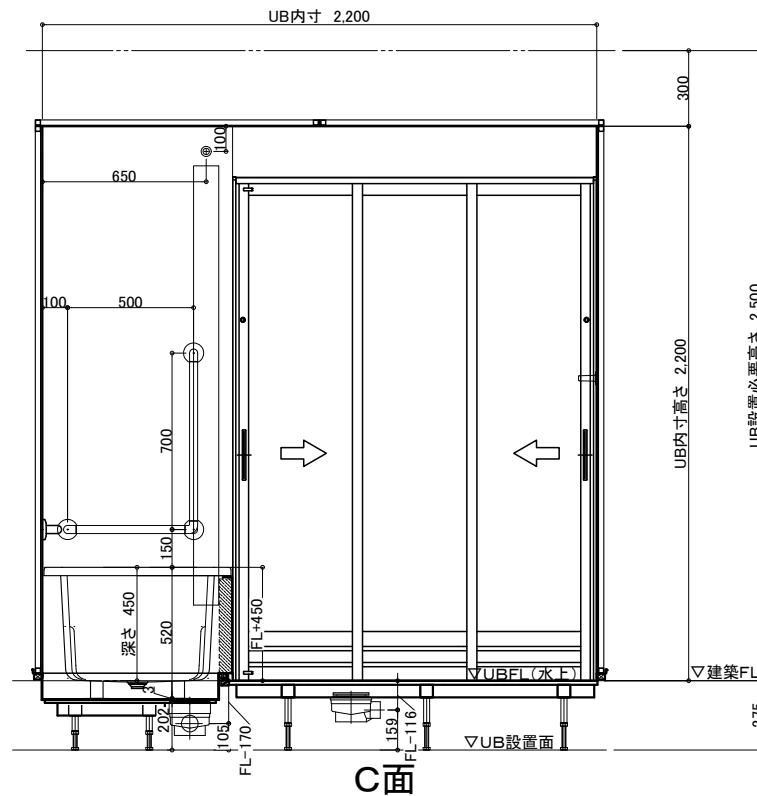

防水パン最大サイズ	約1,600×1,800×H320mm
壁パネル最大サイズ	約912×2,200×H50mm

※詳細な点はお打ち合わせとなります。
 図面は参考です。詳細設計後に設備部品の取付位置が変更となる場合がございます。
 ※搬入経路の確保が必要です。

天井伏図

仕様	品名	品番	備考	数量
A床	防水パン	メディアムグレー	FRPコーキング色ライトグレー	1
	エフロ	ホワイト	ABSコーキング色ホワイト	1
B壁	配管、他部材			
	ハイグレードパネル	カオリチークヨコ	FRPコーキング色ライトグレー	1
	ハイグレードパネル	フロストホワイト(マット)	FRPコーキング色ライトグレー	1
C天井サット	浴槽デッキカウンター	オフホワイト	FRPコーキング色ライトグレー	1
D加工部品	浴槽デッキカウンター	オフホワイト	FRPコーキング色ライトグレー	1
E浴槽、設備部品	FRP浴槽 外寸1400×750 深さ450	ホワイト	FRPコーキング色ライトグレー	1
	FRP浴槽 外寸1400×750 深さ450	ホワイト	FRPコーキング色ライトグレー	1
	ホップアップ栓	FLP1-L/R		1
	3段引き戸WH特寸両側把手	シルバーホワイト	有効開口824mm カリ開口222.45cm2	1
	LED浴槽照明	MA45-RLLS	消費電力14W LED基準LED交換不可	2
	コーナー化粧棚	UR2106	W200×D200×H58 A-ステルスフラットABS樹脂 棚板:AS樹脂	2
	防湿シート400×800×t5	UTM-400×800	寸法 400×800×t5	1
	ミラー用ステンレス型ツマミ	UTML		1
	タオル掛け16角L400	UR1623-S	L=400 ハイ・ステンレス プラケット 亜鉛ダイキャスト	1
	タオル棚	UR725-400	L=400 プラケット 亜鉛ダイキャスト ハイ・ステンレス	1
	どこでも手すり L型700×600	ブラウン	樹脂設置 径32	2
	どこでも手すり L型700×500	ブラウン	樹脂設置 径32	1
	可動式手すり 跳ね上げタイプ	ホワイト	樹脂設置 径32	1
	スライパ (LIXIL水栓用)	BF-FB27(1000)	樹脂設置 径32	1
	サーモスタットシャワーバス水栓	BF-KA147TSG	樹脂設置 径32	1
	断熱カバー (LIXIL水栓用)	L14-1508	樹脂設置 径32	1
	給水栓保護器具 (13A)	LK445.YMF320	Rø1/2 メネジ止め	5
	タンクレス便器一式	ピュアホワイト BW1	便器部	1
		ピュアホワイト BW1	機能部	1
		CW-US221Q-NE/BW1	シャワーレール 壁付タイプ 100V消費電力165W 貯湯式	1
		CF-010	シャワーレール分岐金具	1
		CF-AA64/WA	ABS樹脂 ウォレット機能	1
		L-365FOPR/BW1	洗面器 寸法600×530 容量7.5L	1
		LF-WF340SYG	シンク/レバー混合水栓	1
		LF-3VK	止水栓	2
		LF-97PA	排水金具	1
		SF-10E	バックハンガー	1
		KF-30DN	取付金具	1
	換気扇		UB工事・パネル開口まで	別途

物件名:ハンディキャップルーム向け浴室②

オーダーメイドシステムバス
介護ゆとりくず
 タイワ化成株式会社

ご心配時の注意事項

- ◎仕様をご確認の上、受領印と日付の記入をお願いします。
- ◎ご発注後の仕様変更につきましては、追加費用の発生となります。
- ◎上記に伴い、納期も変更になりますのでご注意ください。

受領印

縮尺 1/30 (A3)
 日付 2025.07.23

製品図
 図名 SY-1700-2200
 図番 U224 SP021L-1 (1)