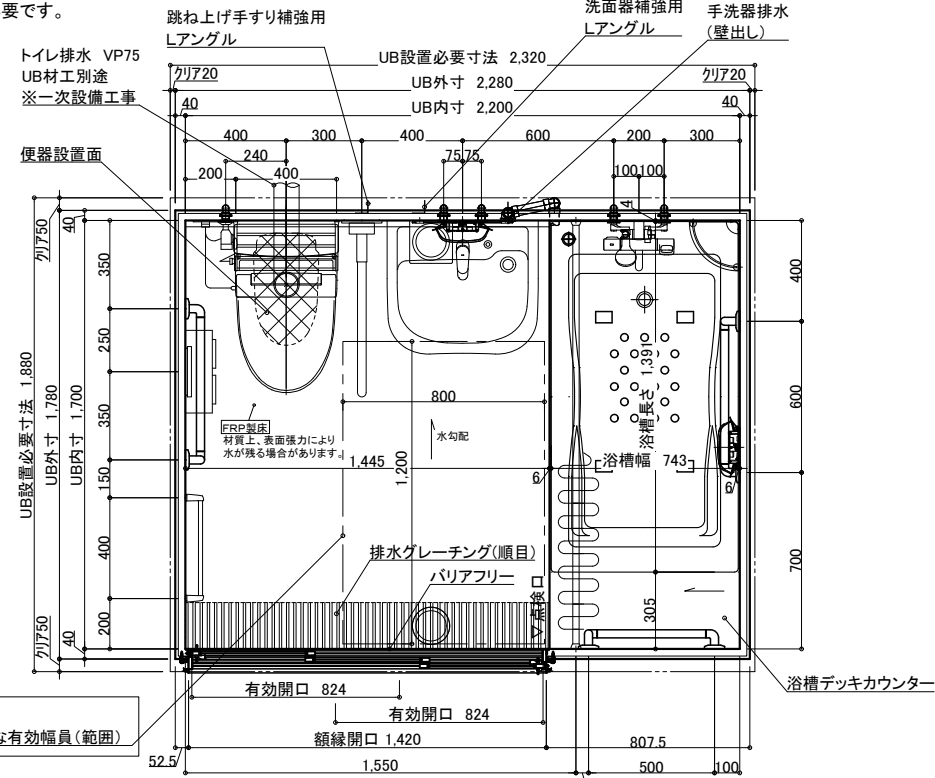

防水パン最大サイズ	約1,600×1,800×H320mm
壁パネル最大サイズ	約912×2,200×H50mm

※詳細な点はお打ち合わせとなります。
 図面は参考です。詳細設計後に設備部品の取付位置が変更となる場合がございます。
 ※搬入経路の確保が必要です。

天井伏図

仕様	品名	品番	備考	数量
A床	防水パン	メディアムグレー	FRPコーキング色ライトグレー	1
	エフロ	ホワイト	ABSコーキング色ホワイト	1
B壁	配管、他部材			
	ハイグレードパネル	カオリチークヨコ	FRPコーキング色ライトグレー	1
	ハイグレードパネル	フロストホワイト(マット)	FRPコーキング色ライトグレー	1
C天井サット	浴槽デッキカウンター	オフホワイト	FRPコーキング色ライトグレー	1
D加工部品	浴槽デッキカウンター	オフホワイト	FRPコーキング色ライトグレー	1
E浴槽、設備部品	FRP浴槽 外寸1400×750 深さ450	ホワイト	FRPコーキング色ライトグレー	1
	FRP浴槽 外寸1400×750 深さ450	ホワイト	FRPコーキング色ライトグレー	1
	ホップアップ栓	FLP1-L/R		1
	3段引き戸WH特寸両側把手	シルバーホワイト	有効開口824mm カリ開口222.45cm2	1
	LED浴槽照明	MA45-RLLS	消費電力14W LED基準LED交換不可	2
	コーナー化粧棚	UR2106	W200×D200×H58 A-ステルスフラットABS樹脂 棚板:AS樹脂	2
	防湿シート400×800×t5	UTM-400×800	寸法 400×800×t5	1
	ミラー用ステンレス型ツマミ	UTML		1
	タオル掛け16角L400	UR1623-S	L=400 ハイ・ステンレス プラケット 亜鉛ダイキャスト	1
	タオル棚	UR725-400	L=400 プラケット 亜鉛ダイキャスト ハイ・ステンレス	1
	どこでも手すり L型700×600	ブラウン	樹脂設置 径32	2
	どこでも手すり L型700×500	ブラウン	樹脂設置 径32	1
	可動式手すり 跳ね上げタイプ	ホワイト	樹脂設置 径32	1
	スライパ (LIXIL水栓用)	BF-FB27(1000)	樹脂設置 径32	1
	サーモスタットシャワーバス水栓	BF-KA147TSG	樹脂設置 径32	1
	断熱カバー (LIXIL水栓用)	L14-1508	樹脂設置 径32	1
	給水栓保護器具 (13A)	LK445.YMF320	Rø1/2 メネジ止め	5
	タンクレス便器一式	ピュアホワイト BW1	便器部	1
		ピュアホワイト BW1	機能部	1
		CW-US221Q-NE/BW1	シャワーレール 壁付タイプ 100V消費電力165W 貯湯式	1
		CF-010	シャワーレール分岐金具	1
		CF-AA64/WA	ABS樹脂 ウォレット機能	1
		L-365FOPR/BW1	洗面器 寸法600×530 容量7.5L	1
		LF-WF340SYG	シンク/レバー混合水栓	1
		LF-3VK	止水栓	2
		LF-97PA	排水金具	1
		SF-10E	バックハンガー	1
		KF-30DN	取付金具	1
	換気扇		UB工事・パネル開口まで	別途