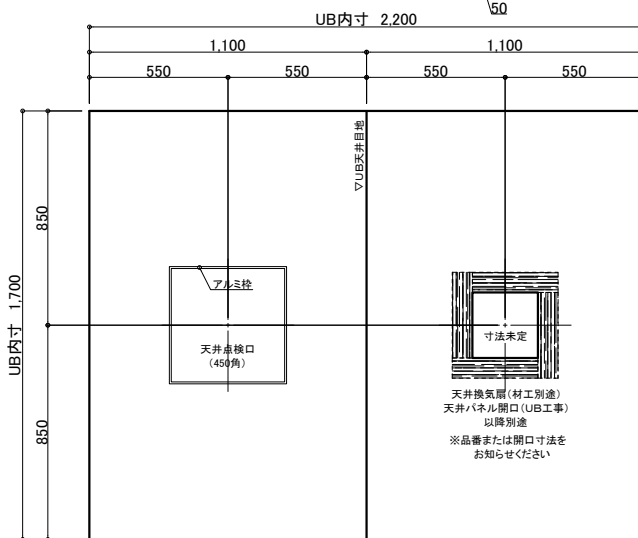

防水パン最大サイズ	約1,600×1,800×H320mm
壁パネル最大サイズ	約912×2,200×H50mm

※詳細な点はお打ち合わせとなります。
 図面は参考です。詳細設計後に設備部品の取付位置が変更となる場合がございます。
 ※搬入経路の確保が必要です。

天井伏図

仕様	品名	品番	備考	数量
A床	防水パン	メディアムグレー	FRPコーキング色ライトグレー	1
	エフロ	ホワイト	ABSコーキング色ホワイト	1
B壁	配管、他部材			
	ハイグレードパネル	カオリチークヨコ	FRPコーキング色ライトグレー	1
	ハイグレードパネル	フロストホワイト(マット)	FRPコーキング色ライトグレー	1
C天井サット	浴槽デッキカウンター	オフホワイト	FRPコーキング色ライトグレー	1
D加工部品	浴槽デッキカウンター	オフホワイト	FRPコーキング色ライトグレー	1
E浴槽、設備部品	FRP浴槽 外寸1400×750 深さ450	ホワイト	FRPコーキング色ライトグレー	1
	FRP浴槽 外寸1400×750 深さ450	ホワイト	FRPコーキング色ライトグレー	1
	ホップアップ栓	FLP1-L/R		1
	3段引き戸WH特寸両側把手	シルバーホワイト	有効開口824mm カリ開口222.45cm2	1
	LED浴槽照明	MA45-RLLS	消費電力14W LED基準LED交換不可	2
	コーナー化粧棚	UR2106	W200×D200×H58 A-ステルスフラットABS樹脂 棚板:AS樹脂	2
	防湿シート400×800×t5	UTM-400×800	寸法 400×800×t5	1
	ミラー用ステンレス型ツマミ	UTML		1
	タオル掛け16角L400	UR1623-S	L=400 ハイ・ステンレス プラケット 亜鉛ダイキャスト	1
	タオル棚	UR725-400	L=400 プラケット 亜鉛ダイキャスト ハイ・ステンレス	1
	どこでも手すり L型700×600	ブラウン	樹脂設置 径32	2
	どこでも手すり L型700×500	ブラウン	樹脂設置 径32	1
	可動式手すり 跳ね上げタイプ	ホワイト	樹脂設置 径32	1
	スライパ (LIXIL水栓用)	BF-FB27(1000)	樹脂設置 径32	1
	サーモスタットシャワーバス水栓	BF-KA147TSG	樹脂設置 径32	1
	断熱カバー (LIXIL水栓用)	L14-1508	樹脂設置 径32	1
	給水栓保護器具 (13A)	LK445.YMF320	Rø1/2 メネジ止め	5
	タンクレス便器一式	ピュアホワイト BW1	便器部	1
		ピュアホワイト BW1	機能部	1
		CW-US221Q-NE/BW1	シャワーレール 壁付タイプ 100V消費電力165W 貯湯式	1
		CF-010	シャワーレール分岐金具	1
		CF-AA64/WA	ABS樹脂 ウォレット機能	1
		L-365FOPR/BW1	洗面器 寸法600×530 容量7.5L	1
		LF-WF340SYG	シンク/レバー混合水栓	1
		LF-3VK	止水栓	2
		LF-97PA	排水金具	1
		SF-10E	バックハンガー	1
		KF-30DN	取付金具	1
	換気扇		UB工事・パネル開口まで	別途