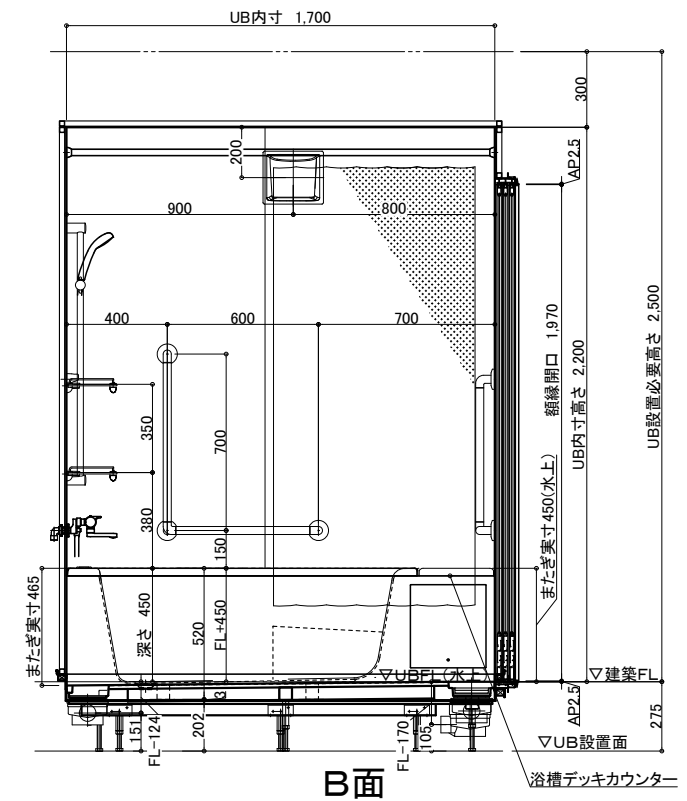

防水パン最大サイズ	約1,600×1,800×H320mm
壁パネル最大サイズ	約912×2,200×H50mm

※詳細な点はお打ち合わせとなります。
 図面は参考です。詳細設計後に設備部品の取付位置が変更となる場合がございます。
 ※搬入経路の確保が必要です。

天井伏図

仕様	品名	品番	備考	数量
A床	防水パン	メディアムグレー	FRPコーキング色ライトグレー	1
	エフロ	ホワイト	ABSコーキング色ホワイト	1
B壁	配管、他部材			
	ハイグレードパネル	カオリチークヨコ	FRPコーキング色ライトグレー	1
	ハイグレードパネル	フロストホワイト(マット)	FRPコーキング色ライトグレー	1
C天井サット	浴槽デッキカウンター	オフホワイト	FRPコーキング色ライトグレー	1
D加工部品	浴槽デッキカウンター	オフホワイト	FRPコーキング色ライトグレー	1
E浴槽、設備部品	FRP浴槽 外寸1400×750 深さ450	ホワイト	FRPコーキング色ライトグレー	1
	FRP浴槽 外寸1400×750 深さ450	ホワイト	FRPコーキング色ライトグレー	1
	ホップアップ栓	FLP1-L/R		1
	3段引き戸WH特寸両側把手	シルバーホワイト	有効開口824mm カリ開口222.45cm2	1
	LED浴槽照明	MA45-RLLS	消費電力14W LED基準LED交換不可	2
	コーナー化粧棚	UR2106	W200×D200×H58 A-ステルスフラットABS樹脂 棚板:AS樹脂	2
	防湿シート400×800×t5	UTM-400×800	寸法 400×800×t5	1
	ミラー用ステンレス型ツマミ	UTML		1
	タオル掛け16角L400	UR1623-S	L=400 ハイ・ステンレス プラケット 亜鉛ダイキャスト	1
	タオル棚	UR725-400	L=400 プラケット 亜鉛ダイキャスト ハイ・ステンレス	1
	どこでも手すり L型700×600	ブラウン	樹脂設置 径32	2
	どこでも手すり L型700×500	ブラウン	樹脂設置 径32	1
	可動式手すり 跳ね上げタイプ	ホワイト	樹脂設置 径32	1
	スライパ (LIXIL水栓用)	BF-FB27(1000)	樹脂設置 径32	1
	サーモスタットシャワーバス水栓	BF-KA147TSG	樹脂設置 径32	1
	断熱カバー (LIXIL水栓用)	L14-1508	樹脂設置 径32	1
	給水栓保護器具 (13A)	LK445.YMF320	Rø1/2 メネジ止め	5
	タンクレス便器一式	ピュアホワイト BW1	便器部	1
		ピュアホワイト BW1	機能部	1
		CW-US221Q-NE/BW1	シャワーレール 壁付タイプ 100V消費電力165W 貯湯式	1
		CF-010	シャワーレール分岐金具	1
		CF-AA64/WA	ABS樹脂 ウォレット機能	1
		L-365FOPR/BW1	洗面器 寸法600×530 容量7.5L	1
		LF-WF340SYG	シンク/レバー混合水栓	1
		LF-3VK	止水栓	2
		LF-97PA	排水金具	1
		SF-10E	バックハンガー	1
		KF-30DN	取付金具	1
	換気扇		UB工事・パネル開口まで	別途