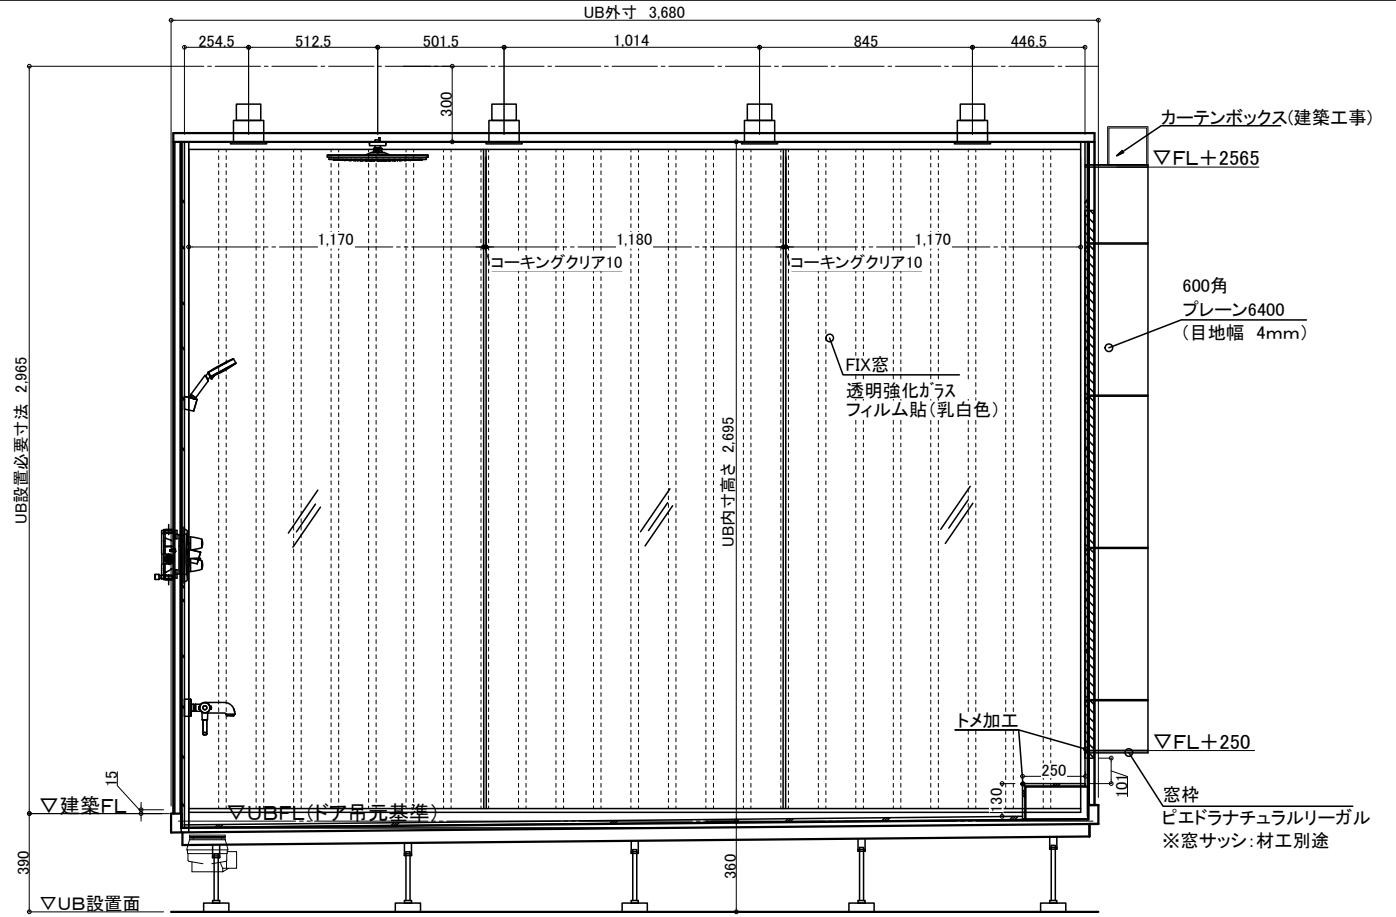

一部器具は廃番の場合がございます。  
詳しくはお問い合わせください。

オーダーメイドシステムバス  
**D-style**  
ダイワ化成株式会社

縮尺	1/30 (A3)	図名	製品図
日付	2021.07.20	図番	SY-2030-3574
園崎	木原 木原	図番	U221 KP004-1 (1)

A面

B面

C面

D面

オーダーメイドシステムバス  
**D-style**  
 ダイワ化成株式会社

縮尺	1/30 (A3)	図名	製品図
日付	2021.07.20	図番	SY-2030-3574
図番	U221 KP004-1 (2)	図番	U221 KP004-1 (2)
図番		図番	