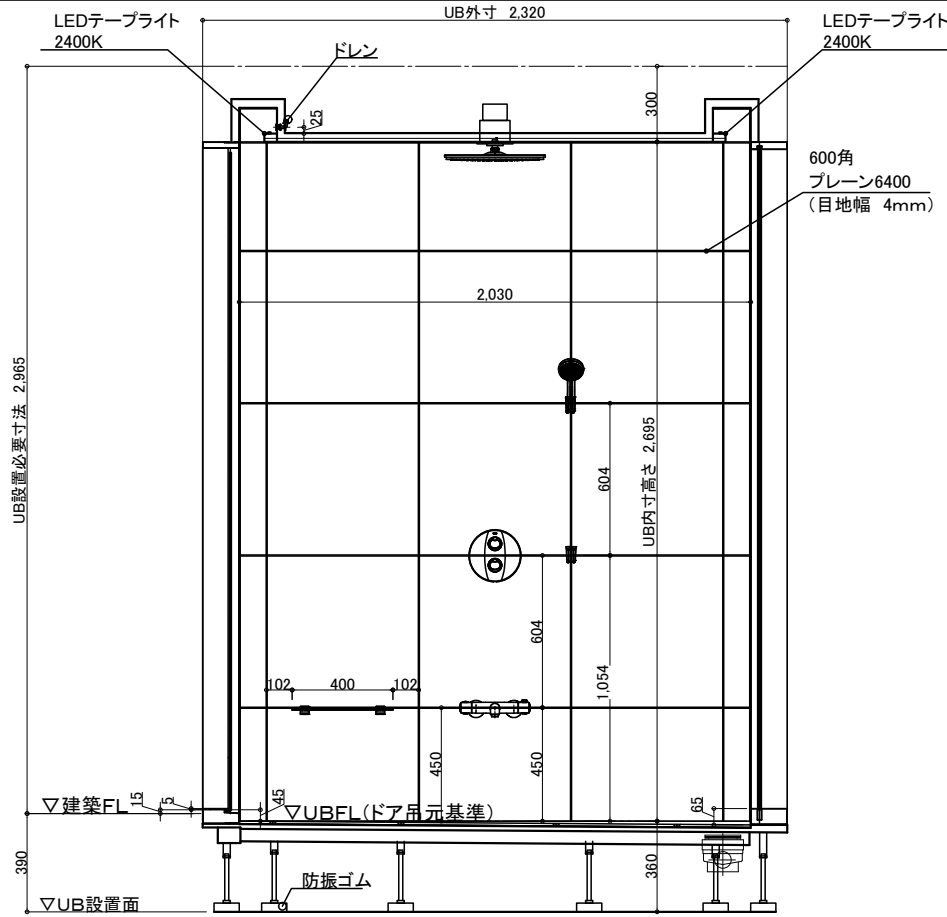

一部器具は廃番の場合がございます。  
詳しくはお問い合わせください。

オーダーメイドシステムバス  
**D-style**  
ダイワ化成株式会社

縮尺	1/30 (A3)	図名	製品図
日付	2021.07.20	図番	SY-2030-3574
園崎	木原 木原	図番	U221 KP004-1 (1)

A面

B面

C面

D面

オーダーメイドシステムバス  
**D-style**  
 ダイワ化成株式会社

縮尺	1/30 (A3)	図名	製品図
日付	2021.07.20	図番	SY-2030-3574
図番	U221 KP004-1 (2)	図番	U221 KP004-1 (2)
図番		図番	