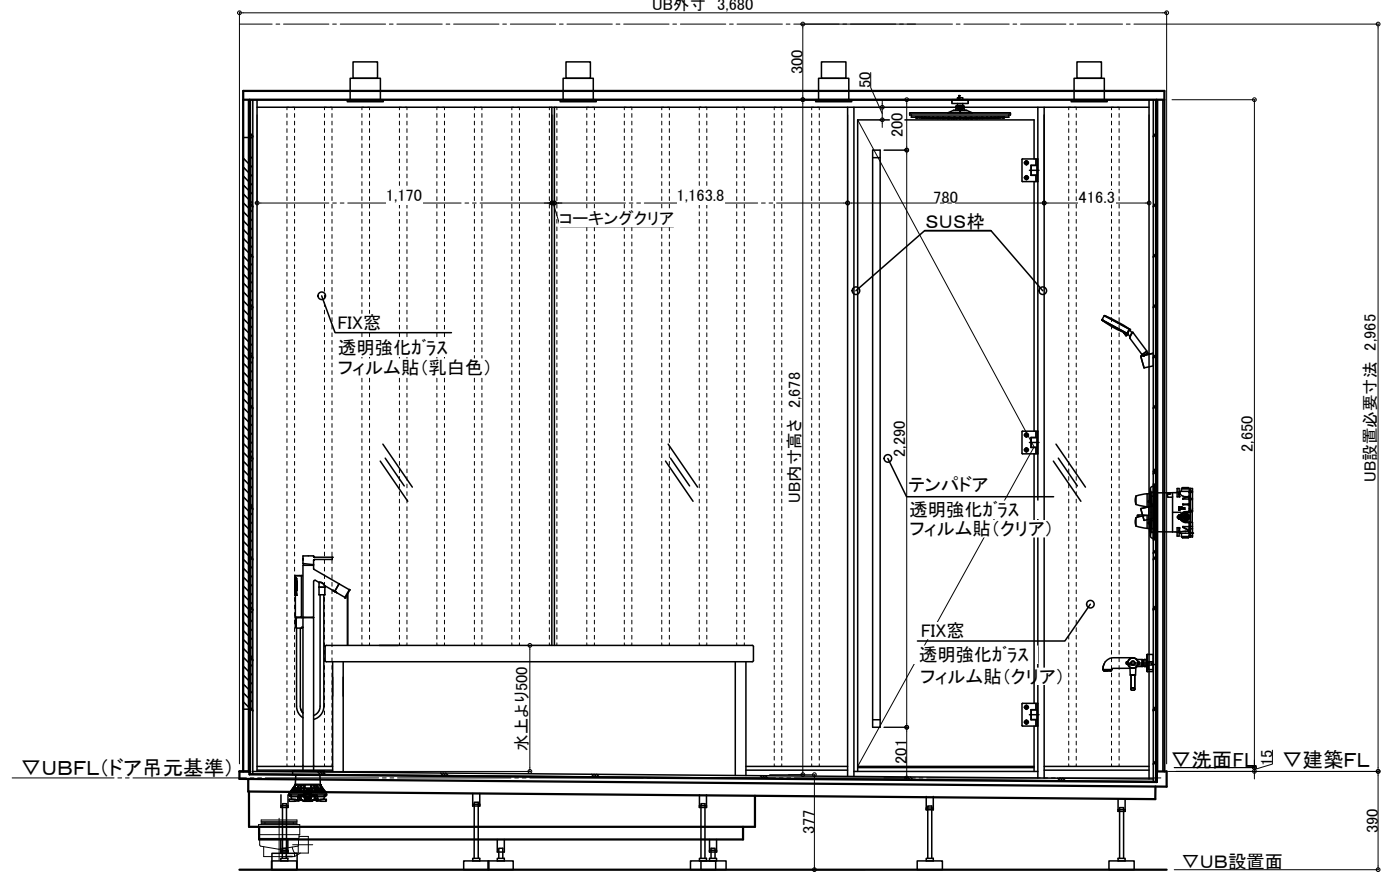

一部器具は廃番の場合がございます。  
詳しくはお問い合わせください。

オーダーメイドシステムバス  
**D-style**  
ダイワ化成株式会社

縮尺	1/30 (A3)	図名	製品図
日付	2021.07.20	図番	SY-2030-3574
園崎	木原 木原	図番	U221 KP004-1 (1)

A面

B面

C面

D面

オーダーメイドシステムバス  
**D-style**  
 ダイワ化成株式会社

縮尺	1/30 (A3)	図名	製品図
日付	2021.07.20	図番	SY-2030-3574
図番	U221 KP004-1 (2)	図番	U221 KP004-1 (2)
図番		図番	