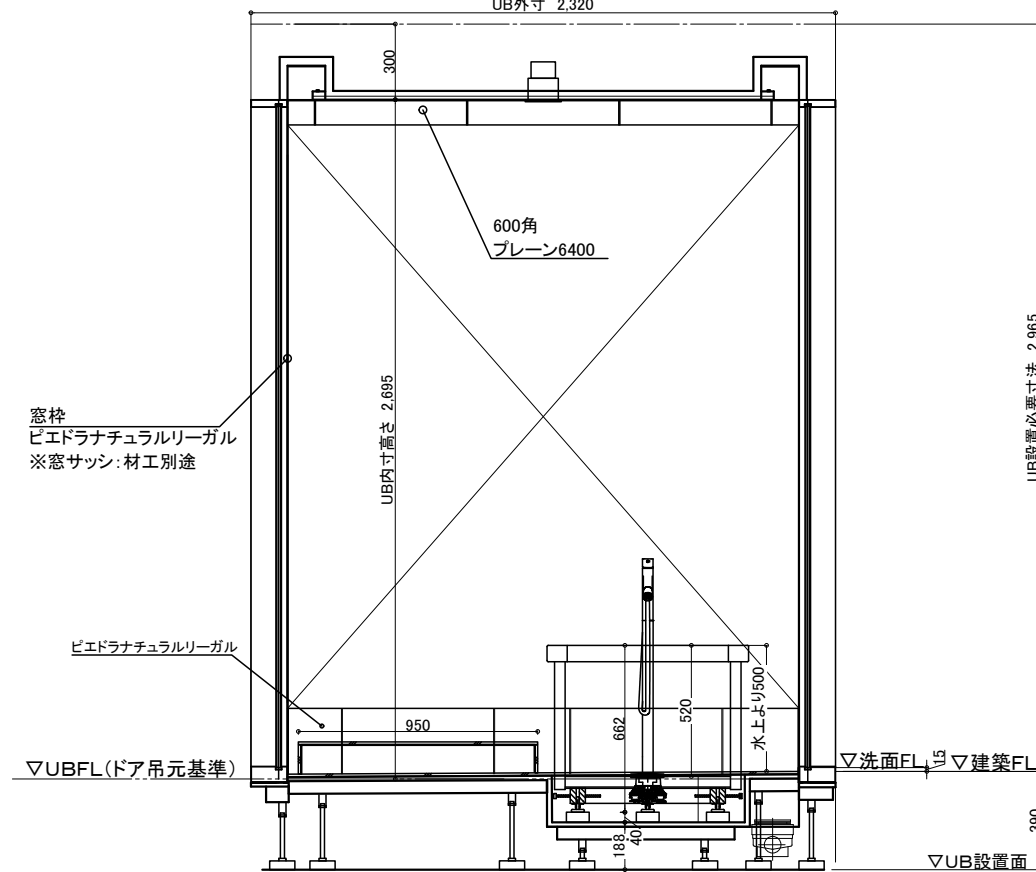

一部器具は廃番の場合がございます。  
詳しくはお問い合わせください。

オーダーメイドシステムバス  
**D-style**  
ダイワ化成株式会社

縮尺	1/30 (A3)	図名	製品図
日付	2021.07.20	図番	SY-2030-3574
園崎	木原 木原	図番	U221 KP004-1 (1)

A面

B面

C面

D面

オーダーメイドシステムバス  
**D-style**  
 ダイワ化成株式会社

縮尺	1/30 (A3)	図名	製品図
日付	2021.07.20	図番	SY-2030-3574
図番	U221 KP004-1 (2)	図番	U221 KP004-1 (2)
図番		図番	